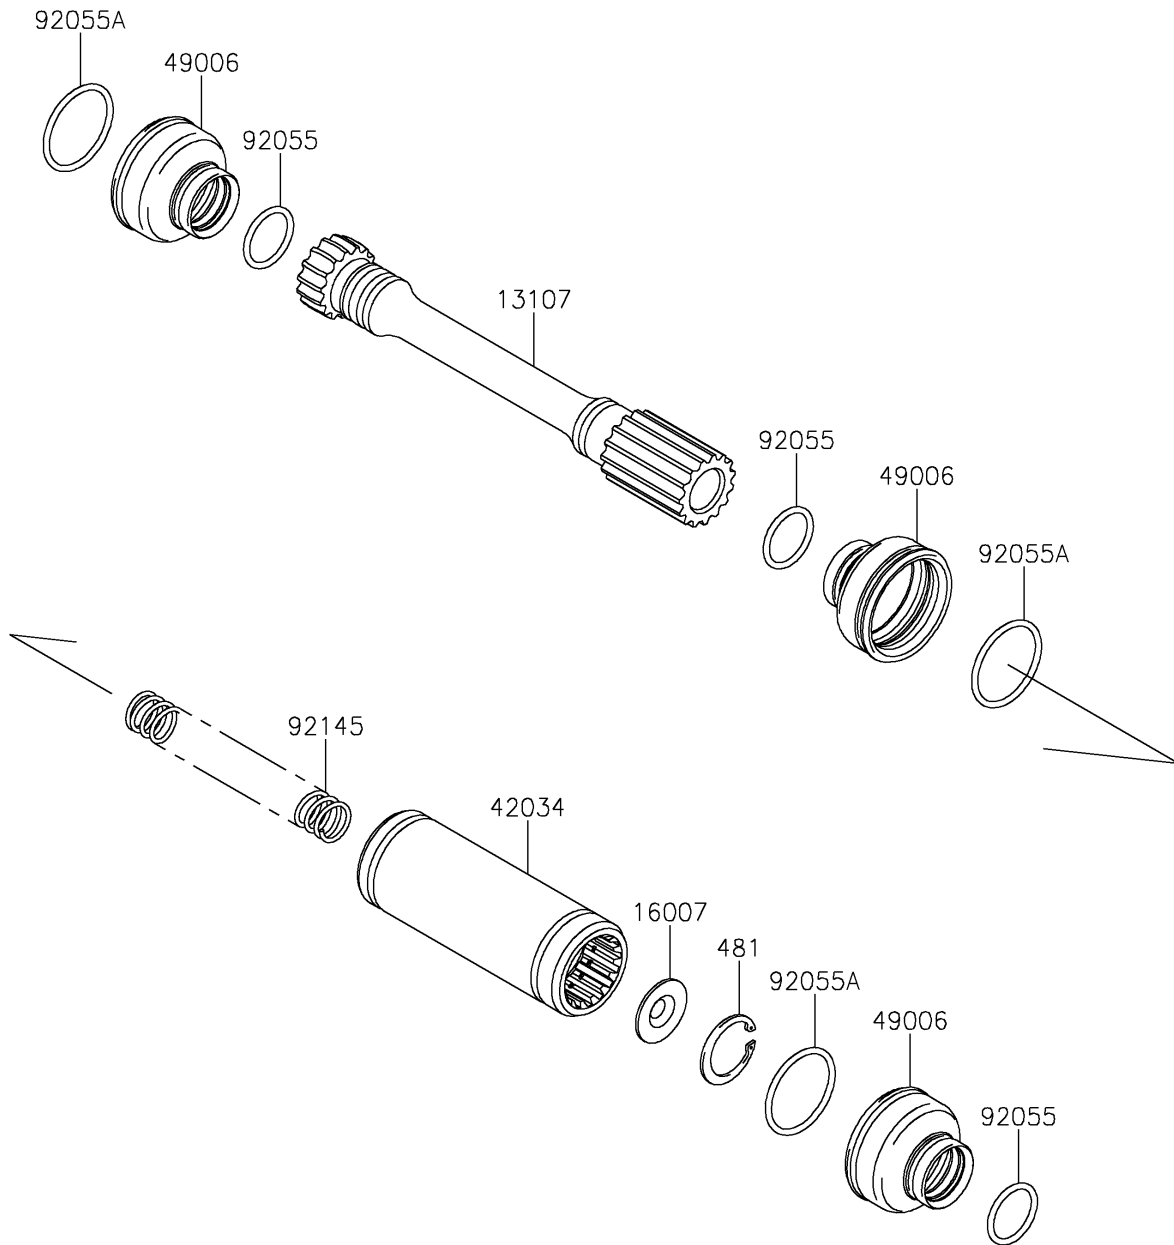

# 2024 BRUTE FORCE® 750 LE EPS PARTS DIAGRAM

Drive Shaft-Propeller

E3135

## 2024 BRUTE FORCE® 750 LE EPS PARTS LIST

### Drive Shaft-Propeller

ITEM NAME	PART NUMBER	QUANTITY
SHAFT,FR,PROPELLER (Ref # 13107)	13107-0788	1
SEAT-SPRING,PROPELLER SHAFT (Ref # 16007)	16007-0042	1
COUPLING,PROPELLER (Ref # 42034)	42034-0730	1
BOOT (Ref # 49006)	49006-1362	3
RING-O,18X24X3 (Ref # 92055)	92055-1633	3
RING-O,30X35X2.5 (Ref # 92055A)	92055-1693	3
SPRING,PROPELLER SHAFT (Ref # 92145)	92145-1583	1
CIRCLIP-TYPE-C,25MM (Ref # 481)	481J2500	1