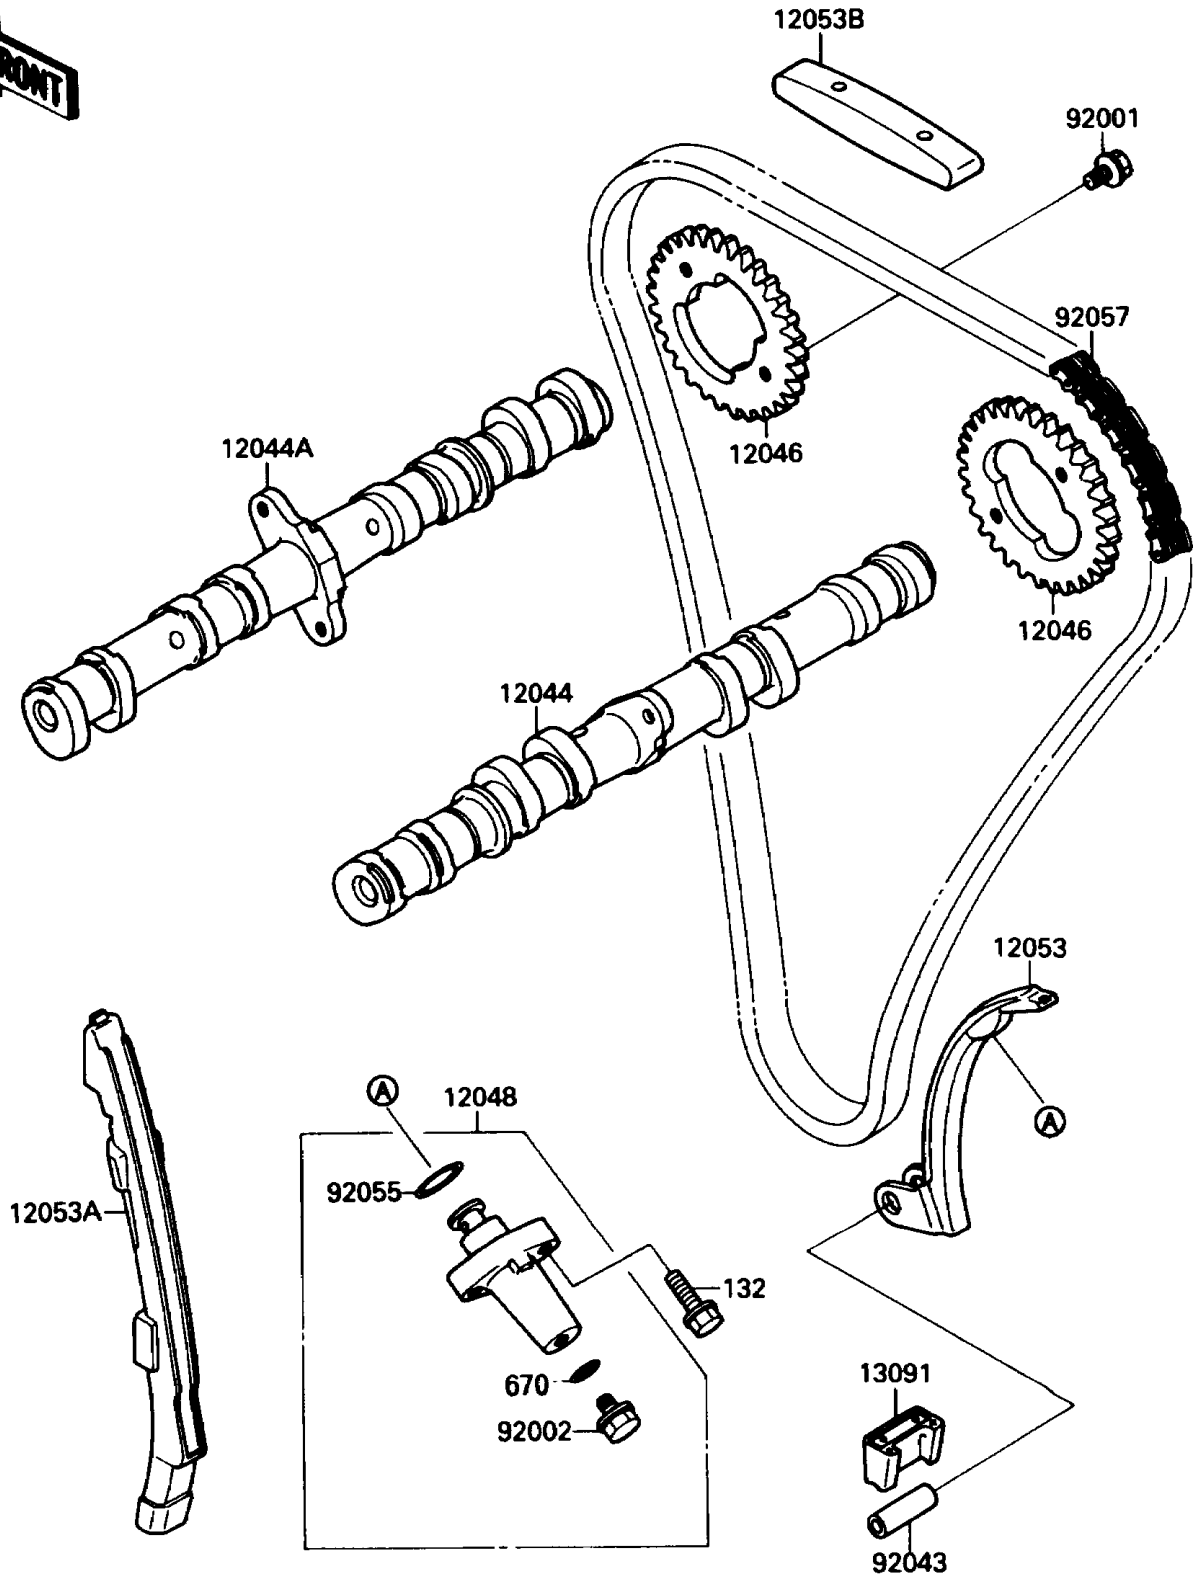

1990 Ninja® 750R PARTS DIAGRAM

Camshaft(s)/Tensioner

E 1 2 3 0

1990 Ninja® 750R PARTS LIST

Camshaft(s)/Tensioner

| ITEM NAME | PART NUMBER | QUANTITY |
|---------------------------------------|-------------|----------|
| CAMSHAFT-VALVE,INTAKE (Ref # 12044) | 12044-1226 | 1 |
| CAMSHAFT-VALVE,EXHAUST (Ref # 12044A) | 12044-1227 | 1 |
| SPROCKET,CAMSHAFT,44T (Ref # 12046) | 12046-1091 | 1 |
| TENSIONER-ASSY (Ref # 12048) | 12048-1077 | 1 |
| GUIDE-CHAIN,RR (Ref # 12053) | 12053-1200 | 1 |
| GUIDE-CHAIN,FR (Ref # 12053A) | 12053-1201 | 1 |
| GUIDE-CHAIN,UPP (Ref # 12053B) | 12053-1202 | 1 |
| HOLDER (Ref # 13091) | 13091-1447 | 1 |
| BOLT,FLANGED,6X11 (Ref # 92001) | 92003-208 | 1 |
| BOLT,TENSIONER (Ref # 92002) | 92002-1627 | 1 |
| PIN,7X10X31.5 (Ref # 92043) | 92043-1333 | 1 |
| RING-O,TENSIONER (Ref # 92055) | 92055-1249 | 1 |
| CHAIN,CAM,82RH2015-138L (Ref # 92057) | 92057-1220 | 1 |
| BOLT-FLANGED-SMALL (Ref # 132) | 132G0625 | 1 |
| O RING (Ref # 670) | 670D2010 | 1 |