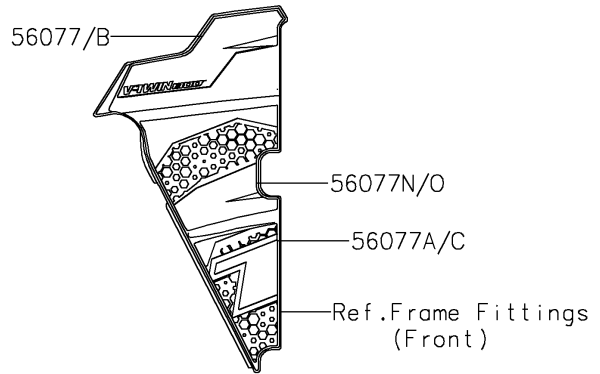

# 2025 TERYX4™ S LE PARTS DIAGRAM

Decals(Blue)(JSFNN/JSFNL)

F2861A

Ref. Front Fender(s)

## 2025 TERYX4™ S LE PARTS LIST

Decals(Blue)(JSFNN/JSFNL)

ITEM NAME	PART NUMBER	QUANTITY
MARK,KAWASAKI (Ref # 56052)	56052-0928	1
MARK,TERYX4S (Ref # 56054)	56054-3954	2
PATTERN,SIDE GUARD,LH,UPP (Ref # 56077)	56077-0258	1
PATTERN,SIDE GUARD,LH,LWR (Ref # 56077A)	56077-0260	1
PATTERN,SIDE GUARD,RH,UPP (Ref # 56077B)	56077-0261	1
PATTERN,SIDE GUARD,RH,LWR (Ref # 56077C)	56077-0263	1
PATTERN,FR DOOR COVER,LH,LWR (Ref # 56077D)	56077-0265	1
PATTERN,FR DOOR COVER,RH,LWR (Ref # 56077E)	56077-0267	1
PATTERN,RR DOOR COVER,LH (Ref # 56077F)	56077-0280	1
PATTERN,RR DOOR COVER,RH (Ref # 56077G)	56077-0281	1
PATTERN,FR FENDER,LH (Ref # 56077H)	56077-0526	1
PATTERN,FR FENDER,RH (Ref # 56077I)	56077-0527	1
PATTERN,FR DOOR COVER,LH,UPP (Ref # 56077J)	56077-1428	1
PATTERN,FR DOOR COVER,RH,UPP (Ref # 56077K)	56077-1429	1
PATTERN,RR FENDER,LH (Ref # 56077L)	56077-1466	1
PATTERN,RR FENDER,RH (Ref # 56077M)	56077-1467	1
PATTERN,SIDE GUARD,LH,CNT (Ref # 56077N)	56077-2640	1
PATTERN,SIDE GUARD,RH,CNT (Ref # 56077O)	56077-2641	1