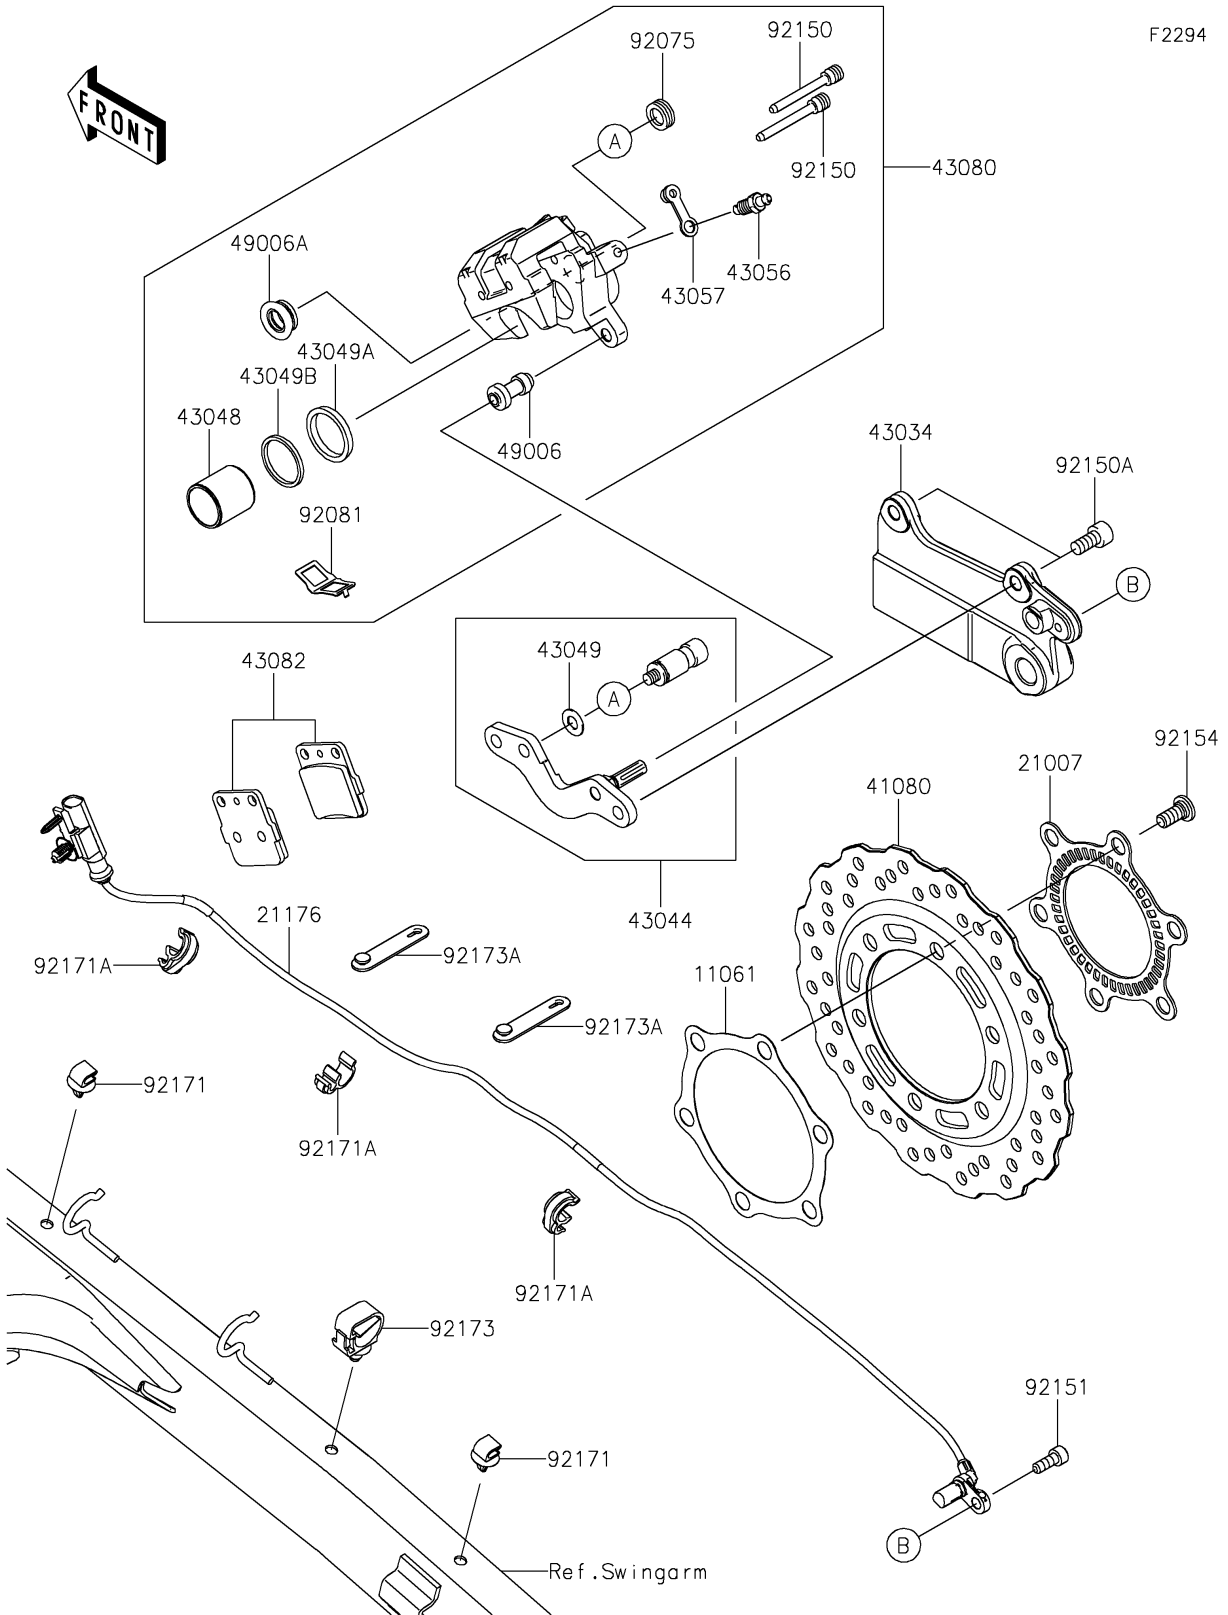

# 2024 KLX® 230SM ABS PARTS DIAGRAM

Rear Brake

## 2024 KLX® 230SM ABS PARTS LIST

### Rear Brake

ITEM NAME	PART NUMBER	QUANTITY
GASKET,DISC (Ref # 11061)	11061-1349	1
ROTOR,SENSOR (Ref # 21007)	21007-0683	1
SENSOR,SPEED,RR (Ref # 21176)	21176-0905	1
DISC,RR (Ref # 41080)	41080-0702	1
HOLDER-BRAKE (Ref # 43034)	43034-0160	1
HOLDER-COMP-CALIPER,RR (Ref # 43044)	43044-1076	1
PISTON-CALIPER (Ref # 43048)	43048-1090	1
PACKING (Ref # 43049)	43049-1025	1
PACKING,PISTON SEAL (Ref # 43049A)	43049-1060	1
PACKING,PISTON SEAL (Ref # 43049B)	43049-1061	1
BREATHER-BRAKE (Ref # 43056)	43056-0004	1
CAP-BREATHER (Ref # 43057)	43057-1001	1
CALIPER-SUB-ASSY,RR (Ref # 43080)	43080-0078	1
PAD-ASSY-BRAKE (Ref # 43082)	43082-0159	1
BOOT,CALIPER (Ref # 49006)	49006-1088	1
BOOT,CALIPER (Ref # 49006A)	49006-1089	1
DAMPER (Ref # 92075)	92075-1414	1
SPRING,PAD (Ref # 92081)	92081-1502	1
BOLT (Ref # 92150)	92150-1144	2
BOLT,SOCKET,8X16 (Ref # 92150A)	92150-1840	2
BOLT (Ref # 92151)	92151-1166	1
BOLT,SOCKET,8X18 (Ref # 92154)	92154-3951	6
CLAMP (Ref # 92171)	92171-0640	2
CLAMP,BRAKE HOSE (Ref # 92171A)	92171-1819	3
CLAMP (Ref # 92173)	92173-0861	1
CLAMP (Ref # 92173A)	92173-2198	2