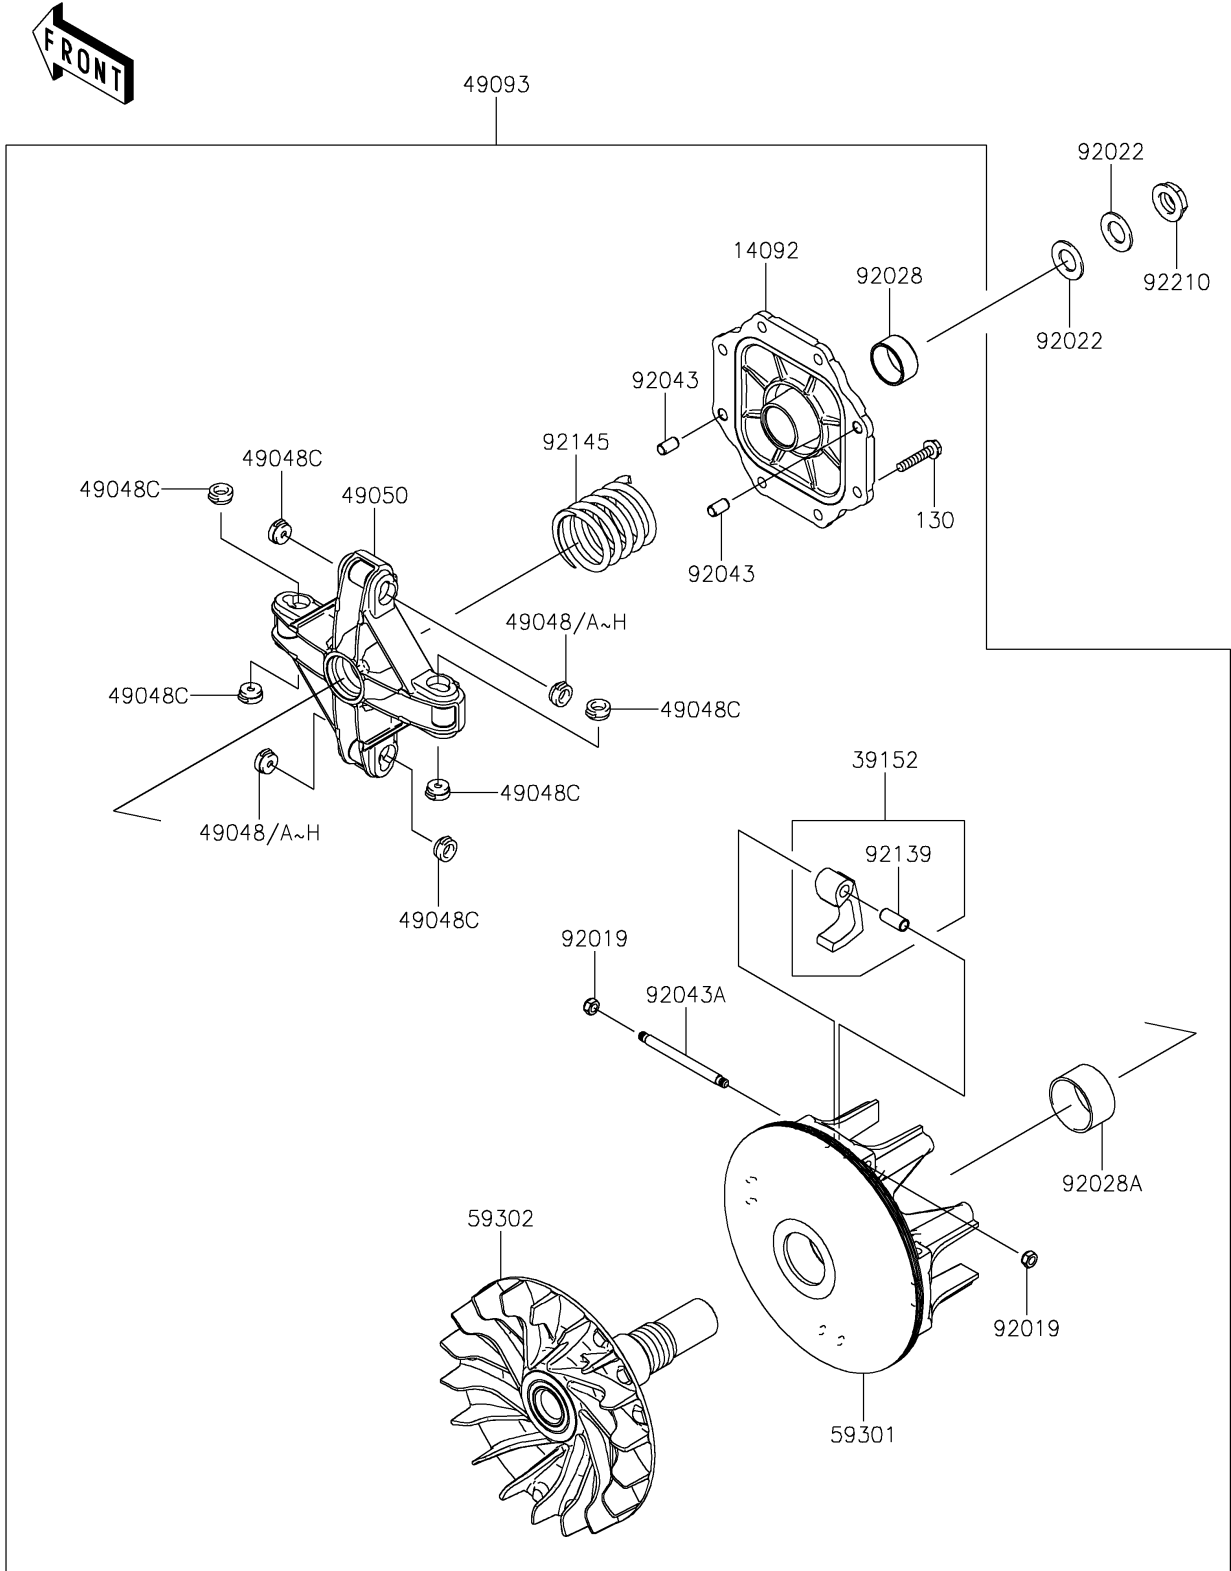

2018 TERYX® PARTS DIAGRAM

Drive Converter

E1391

2018 TERYX® PARTS LIST

Drive Converter

ITEM NAME	PART NUMBER	QUANTITY
COVER (Ref # 14092)	14092-1107	1
WEIGHT-RAMP (Ref # 39152)	39152-0042	4
SHOE,T=7.2 (Ref # 49048)	49048-1087	AR
SHOE,T=7.3 (Ref # 49048A)	49048-1088	AR
SHOE,T=7.4 (Ref # 49048B)	49048-1089	AR
SHOE,T=7.5 (Ref # 49048C)	49048-1090	8
SHOE,T=7.6 (Ref # 49048D)	49048-1091	AR
SHOE,T=7.7 (Ref # 49048E)	49048-1092	AR
SHOE,T=7.8 (Ref # 49048F)	49048-1093	AR
SHOE,T=7.9 (Ref # 49048G)	49048-1094	AR
SHOE,T=8.0 (Ref # 49048H)	49048-1095	AR
SPIDER (Ref # 49050)	49050-0039	1
CONVERTER-ASSY-DRIVE (Ref # 49093)	49093-0049	1
SHEAVE-MOVABLE (Ref # 59301)	59301-0029	1
SHEAVE-COMP (Ref # 59302)	59302-0087	1
NUT,LOCK,6MM (Ref # 92019)	92019-008	8
WASHER,16.3X29X1.75 (Ref # 92022)	92022-1356	2
BUSHING,KICK LEVER,OUTSIDE (Ref # 92028)	92028-1900	1
BUSHING (Ref # 92028A)	92028-1975	1
PIN,6.2X8X14 (Ref # 92043)	92043-1263	2
PIN (Ref # 92043A)	92043-1688	4
BUSHING (Ref # 92139)	92139-0852	4
SPRING (Ref # 92145)	92145-0958	1
NUT,LEFT HANDED,16MM (Ref # 92210)	92210-0350	1
BOLT-FLANGED,6X30 (Ref # 130)	130CA0630	8