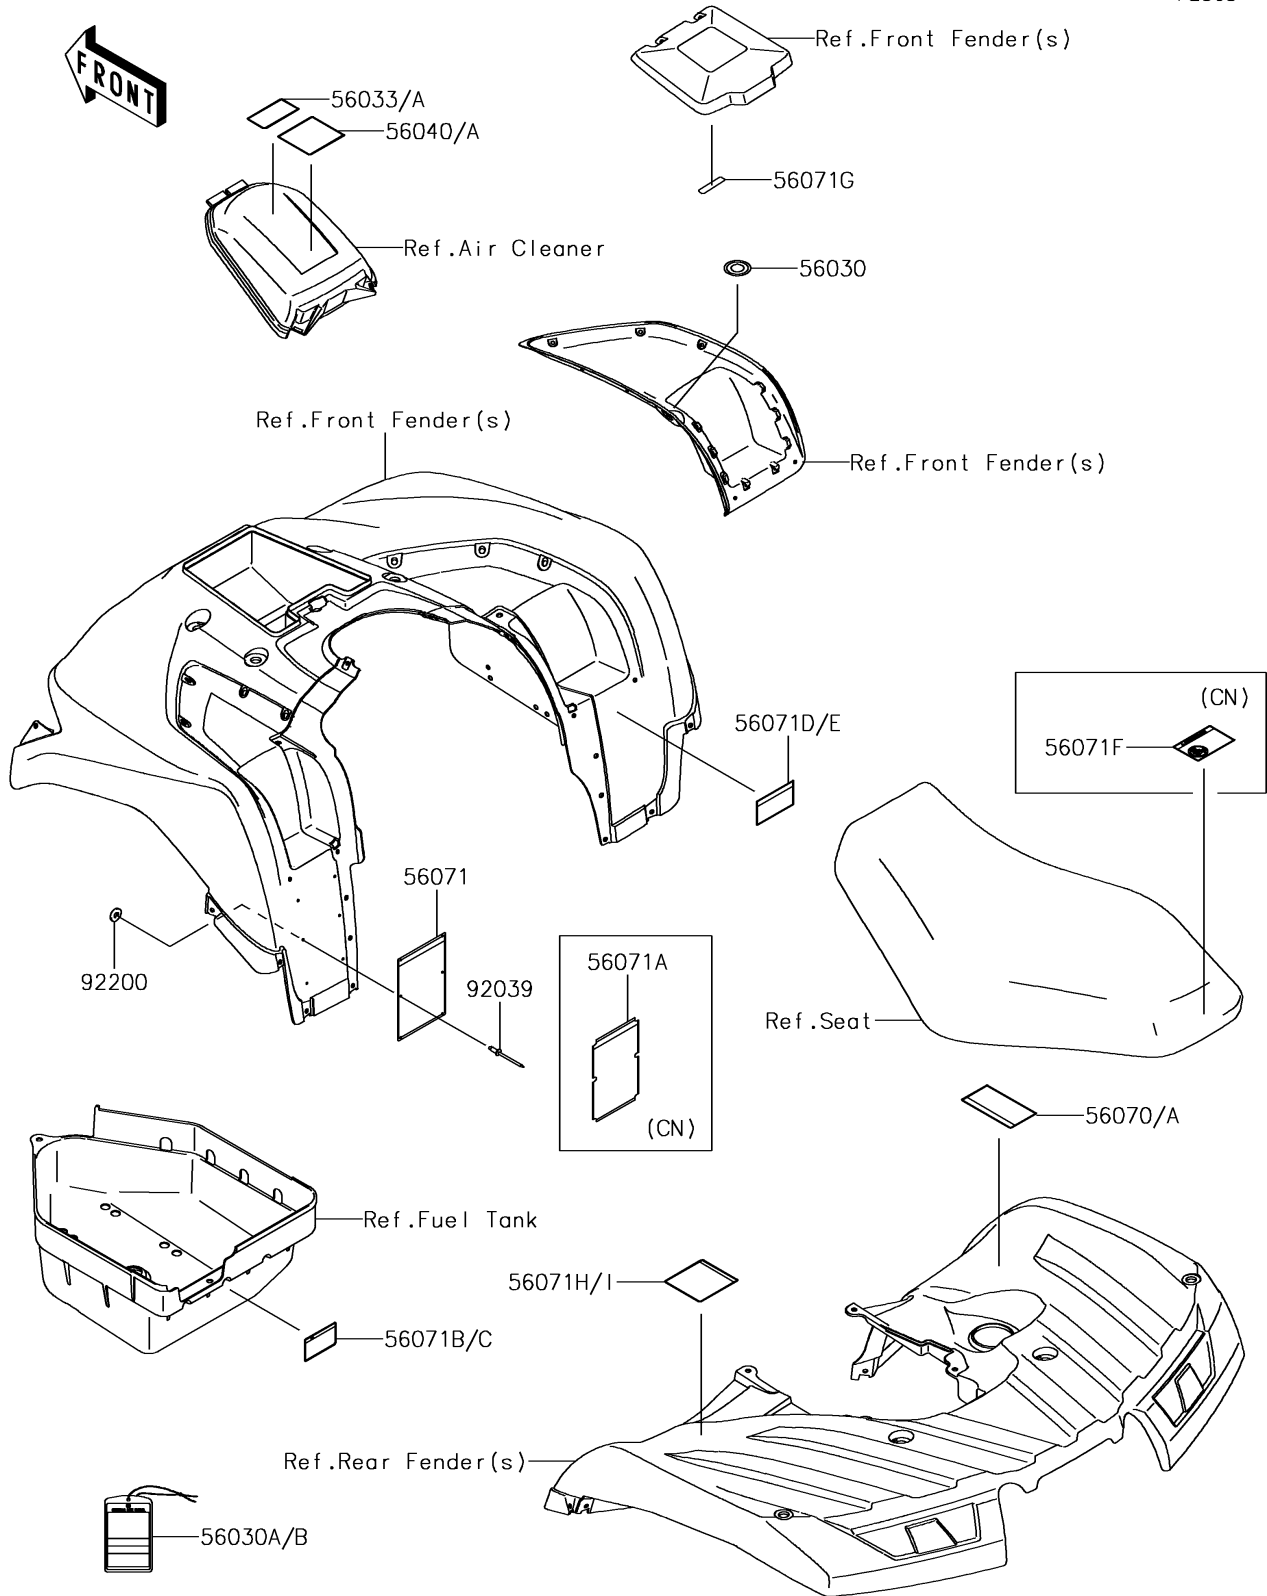

# 2015 Brute Force® 750 4x4i EPS PARTS DIAGRAM

Labels

F2860

## 2015 Brute Force® 750 4x4i EPS PARTS LIST

### Labels

ITEM NAME	PART NUMBER	QUANTITY
LABEL,IGNITION SWITCH (Ref # 56030)	56030-0018	1
LABEL,HANGTAG (Ref # 56030A)	56030-0194	1
LABEL,HANGTAG (Ref # 56030B)	56030-0197	1
LABEL-MANUAL,AIR CLEANER (Ref # 56033)	56033-0064	1
LABEL-WARNING,UNDER 16 (Ref # 56040)	56040-1276	1
LABEL-WARNING,DRIVE BELT (Ref # 56070)	56070-0038	1
LABEL-WARNING,SERIOUS INJURY (Ref # 56071)	56071-0057	1
LABEL-WARNING,TOWING (Ref # 56071B)	56071-0079	1
LABEL-WARNING,SHIFT LEVER (Ref # 56071D)	56071-0090	1
LABEL-WARNING,STORAGE (Ref # 56071G)	56071-0199	1
LABEL-WARNING,TIRE&LOAD (Ref # 56071H)	56071-0484	1
RIVET,3.2X8 (Ref # 92039)	92039-3763	6
WASHER,3.5X8X1 (Ref # 92200)	92200-1251	6