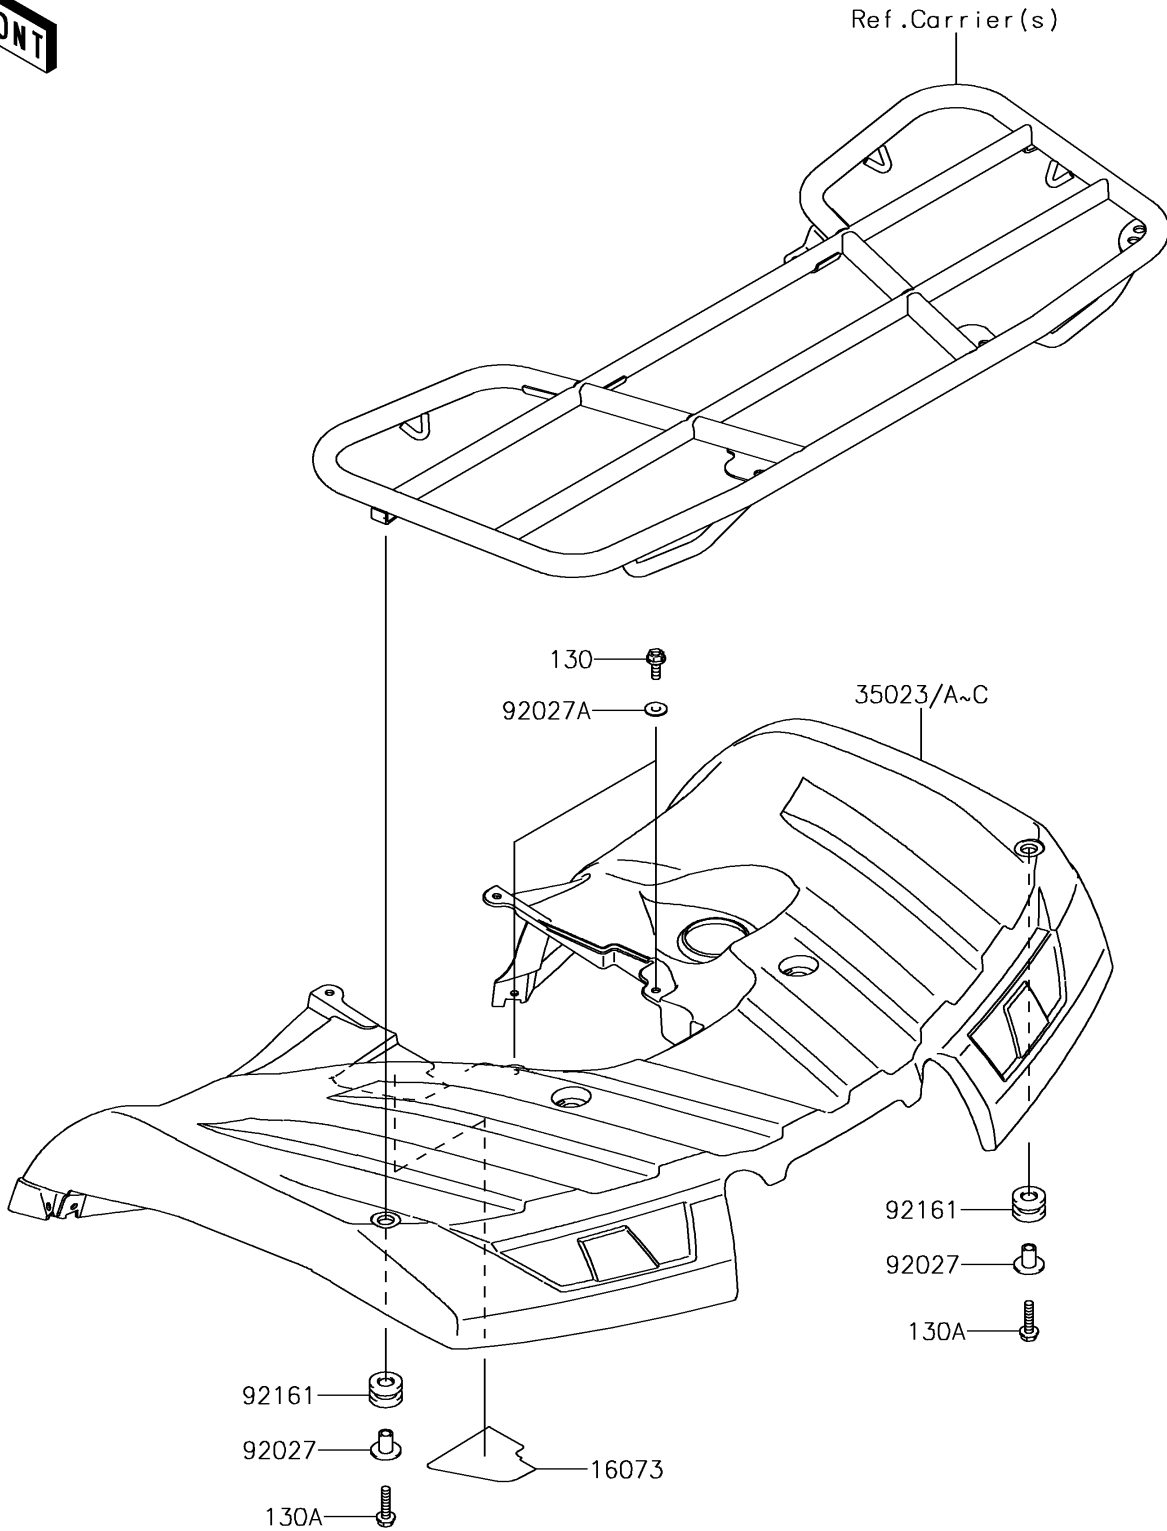

# 2015 Brute Force® 750 4x4i EPS PARTS DIAGRAM

Rear Fender(s)

F2172

### Rear Fender(s)

ITEM NAME	PART NUMBER	QUANTITY
INSULATOR (Ref # 16073)	16073-0806	1
FENDER-REAR,M.S.WHITE (Ref # 35023)	35023-0313-31Y	1
COLLAR,L=16.1 (Ref # 92027)	92027-1847	2
COLLAR (Ref # 92027A)	92027-4020	2
DAMPER (Ref # 92161)	92161-0106	2
BOLT-FLANGED,6X16 (Ref # 130)	130BA0616	2
BOLT-FLANGED,6X25 (Ref # 130A)	130BA0625	2