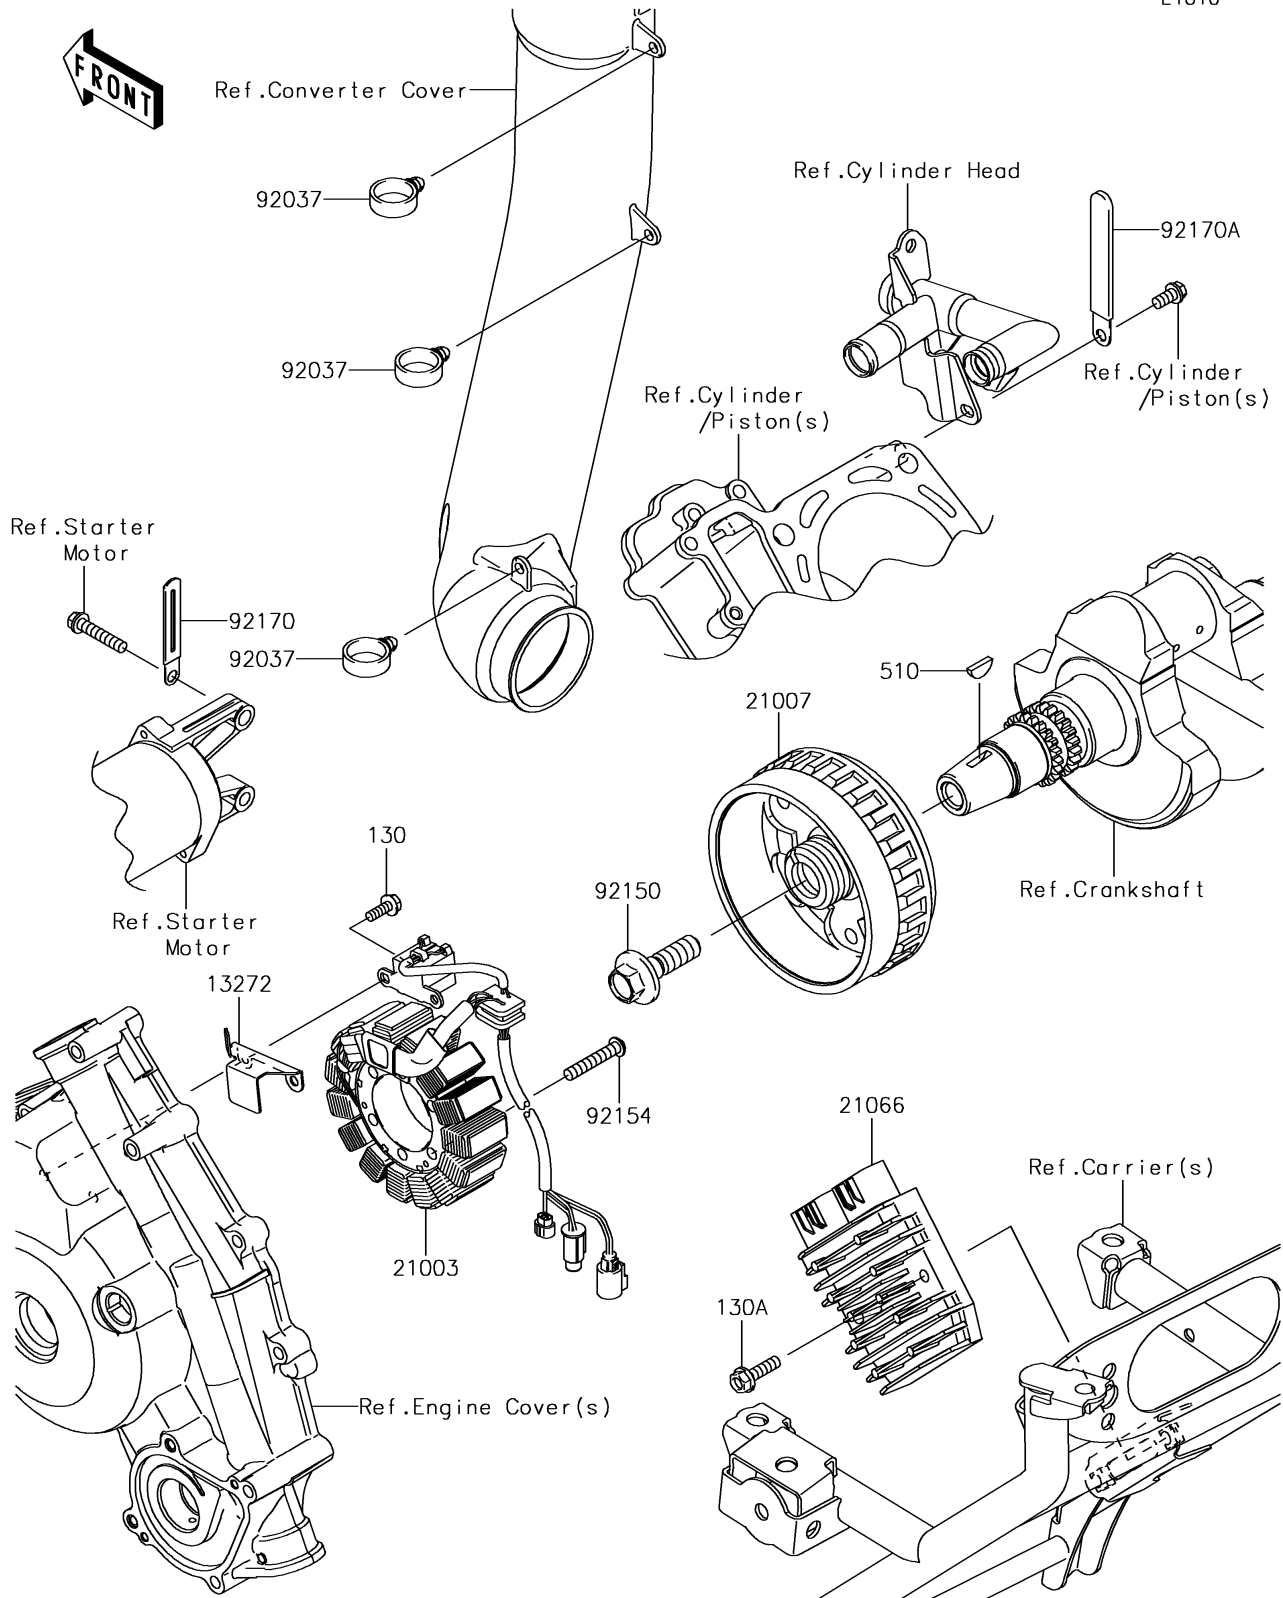

## PARTS DIAGRAM

### Generator

E1810

## PARTS LIST

### Generator

ITEM NAME	PART NUMBER	QUANTITY
PLATE (Ref # 13272)	13272-1222	1
STATOR (Ref # 21003)	21003-0167	1
ROTOR (Ref # 21007)	21007-0633	1
REGULATOR-VOLTAGE (Ref # 21066)	21066-0744	1
CLAMP,HOSE (Ref # 92037)	92037-1827	3
BOLT,12X40 (Ref # 92150)	92150-1717	1
BOLT,TORX,6X35 (Ref # 92154)	92154-1007	4
CLAMP (Ref # 92170)	92170-1514	1
CLAMP (Ref # 92170A)	92170-1925	1
BOLT-FLANGED,5X14 (Ref # 130)	130BA0514	2
BOLT-FLANGED,6X22 (Ref # 130A)	130BA0622	2
KEY-WOODRUFF (Ref # 510)	510A4200	1