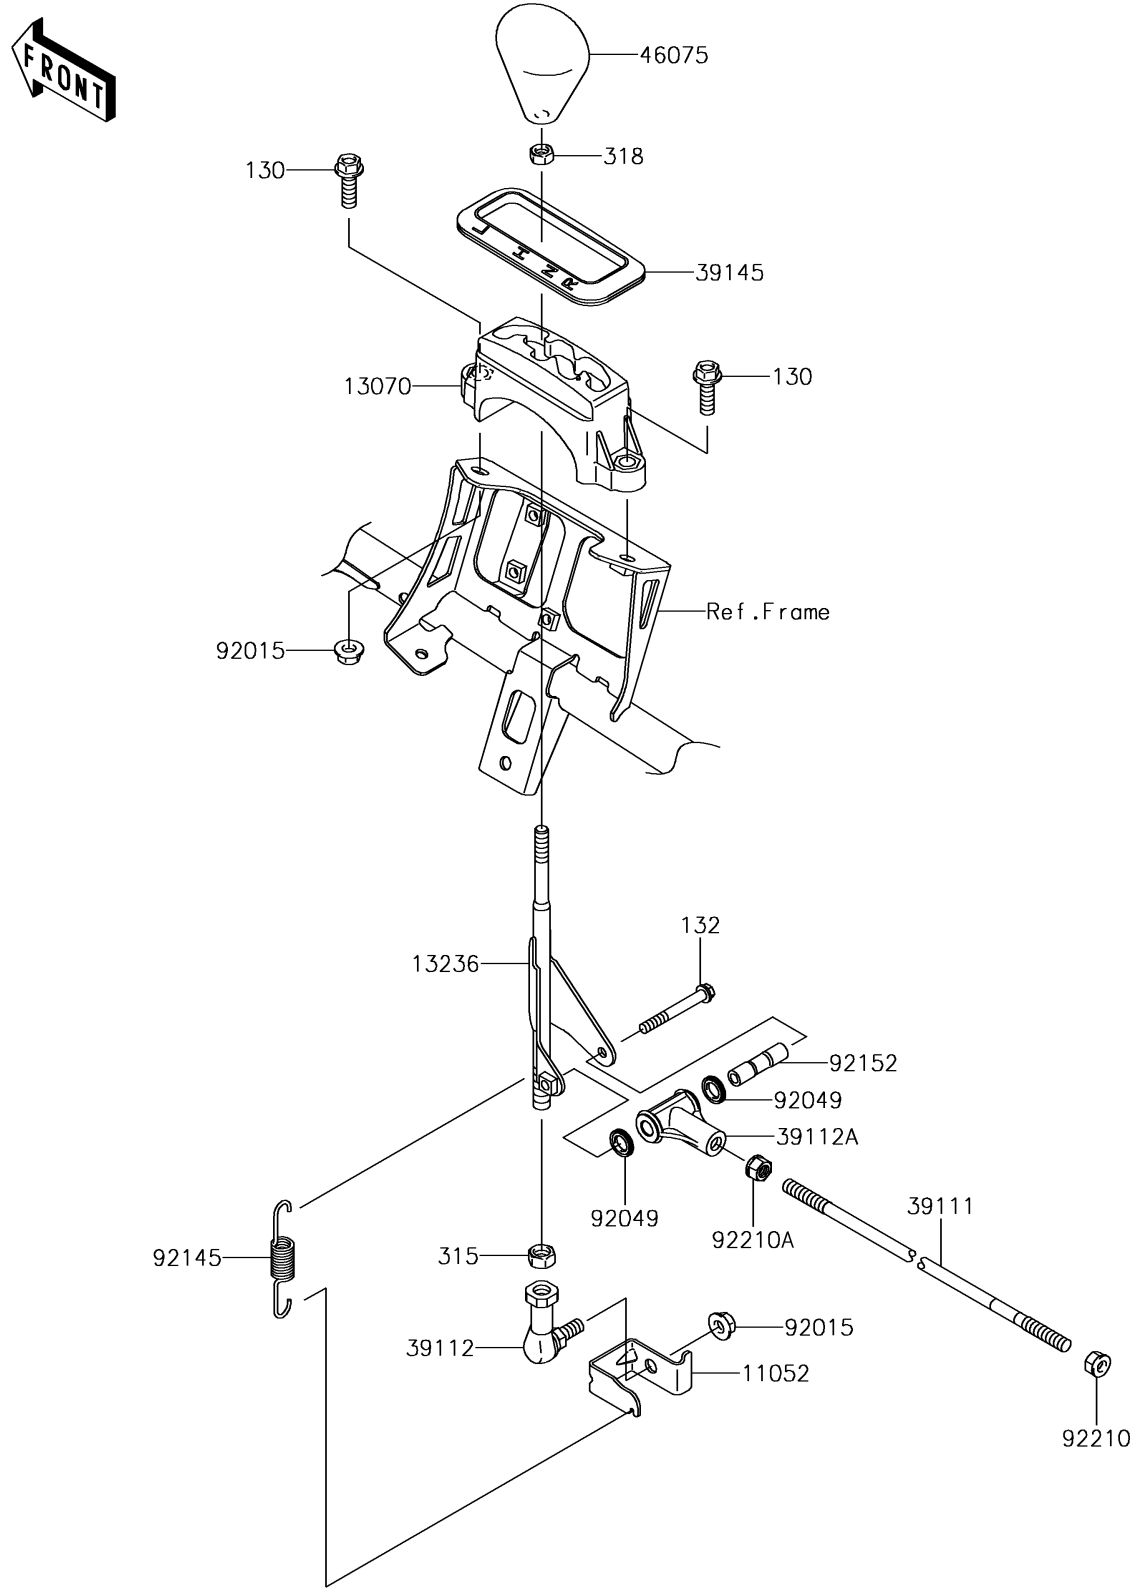

2018 BRUTE FORCE® 750 4x4i EPS CAMO PARTS DIAGRAM

Control

E7110

2018 BRUTE FORCE® 750 4x4i EPS CAMO PARTS LIST

Control

ITEM NAME	PART NUMBER	QUANTITY
BRACKET,CONTROL (Ref # 11052)	11052-1476	1
GUIDE,CONTROL SHAFT (Ref # 13070)	13070-1396	1
LEVER-COMP,SHIFT (Ref # 13236)	13236-0034	1
ROD-TIE,SHIFT (Ref # 39111)	39111-1174	1
RODEND-TIE,CONTROL PIVOT (Ref # 39112)	39112-0019	1
RODEND-TIE (Ref # 39112A)	39112-1079	1
TRIM-SEAL,CONTROL GUIDE (Ref # 39145)	39145-1121	1
GRIP,SHIFT (Ref # 46075)	46075-0046	1
NUT,8MM (Ref # 92015)	92015-1432	2
SEAL-OIL (Ref # 92049)	92049-1458	2
SPRING (Ref # 92145)	92145-0130	1
COLLAR,RODEND-TIE (Ref # 92152)	92152-1222	1
NUT,8MM (Ref # 92210)	92210-1242	1
NUT,LH,THREAD 8MM (Ref # 92210A)	92210-1284	1
BOLT-FLANGED,8X25 (Ref # 130)	130CD0825	2
BOLT-FLANGED-SMALL,6X50 (Ref # 132)	132BB0650	1
NUT-HEX-FINE,10MM (Ref # 315)	315AA1000	1
NUT-HEX-SMALL,8MM (Ref # 318)	318BA0800	1