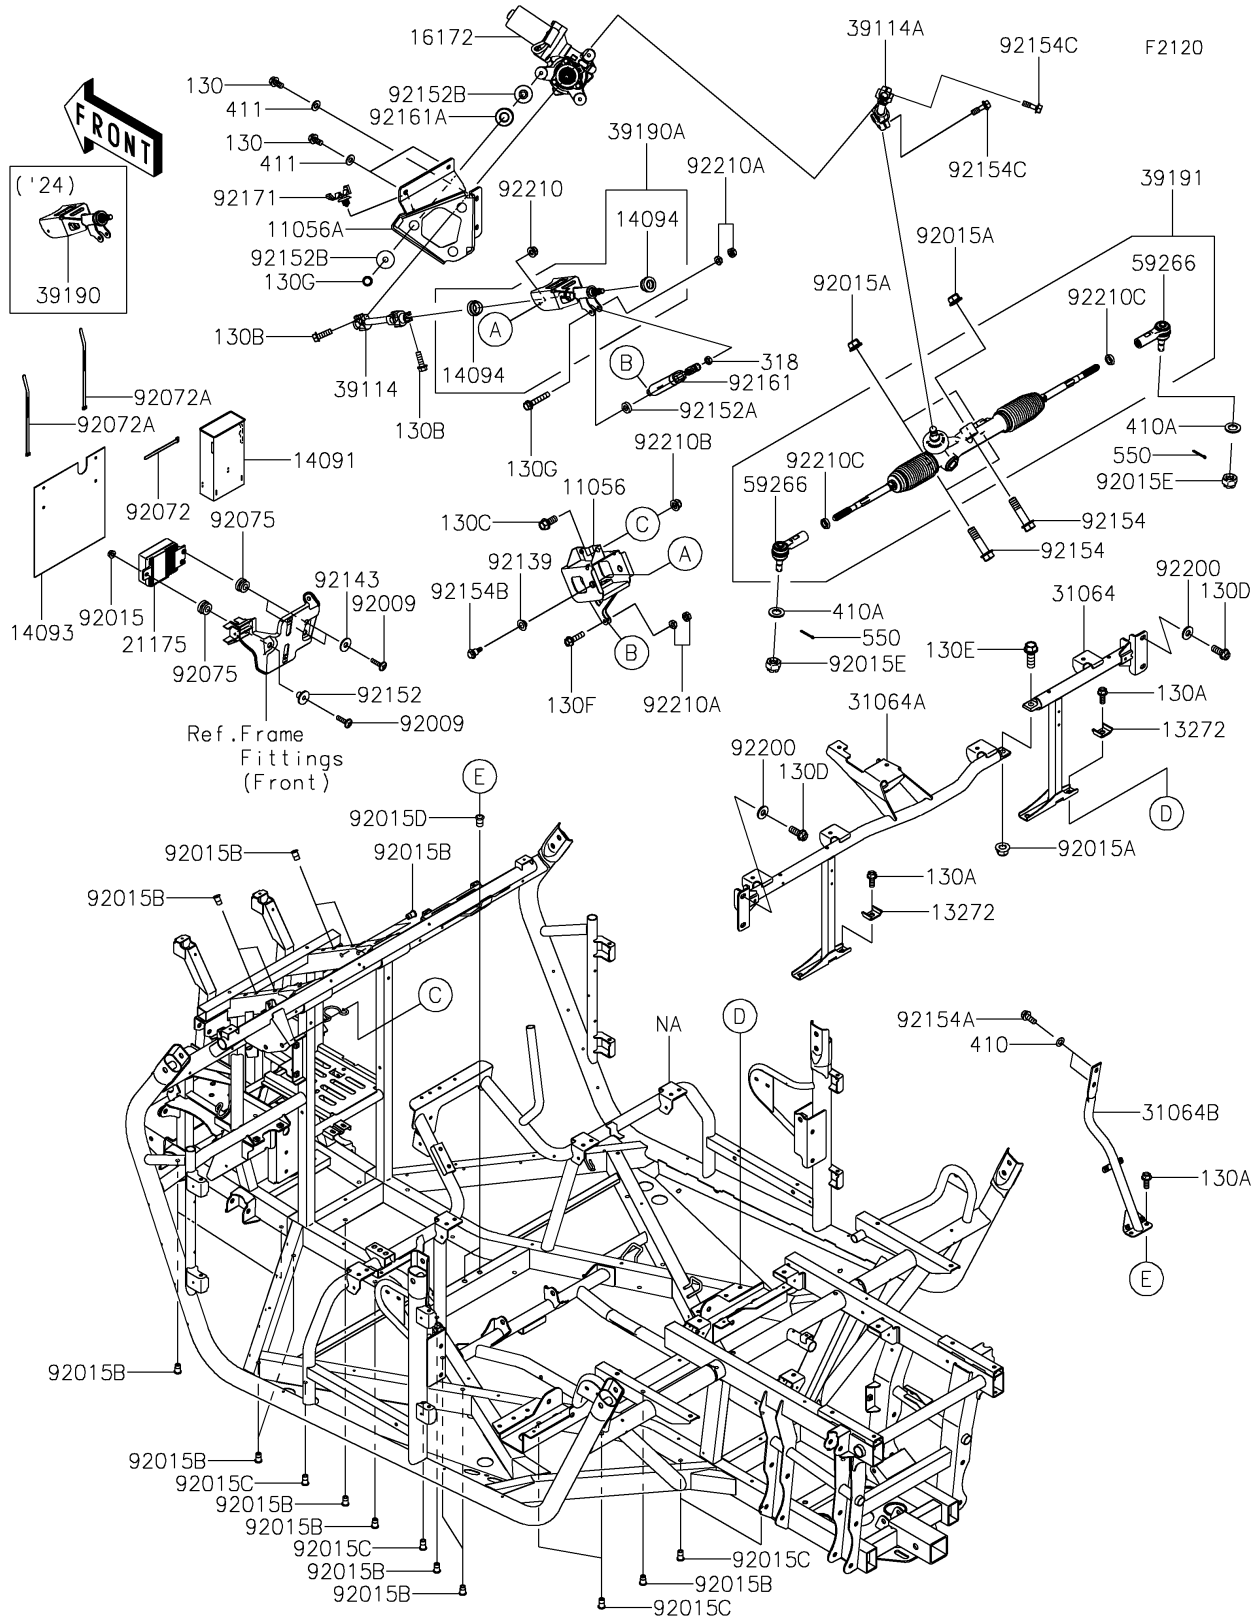

2025 Teryx4 S Camo PARTS DIAGRAM

Frame

2025 Teryx4 S Camo PARTS LIST

Frame

ITEM NAME	PART NUMBER	QUANTITY
BRACKET,HOLDER (Ref # 11056)	11056-7157	1
BRACKET (Ref # 11056A)	11056-7781	1
PLATE (Ref # 13272)	13272-1336	4
COVER,ECU (Ref # 14091)	14091-7560	1
COVER (Ref # 14093)	14093-0397	1
COVER,STEERING SHAFT (Ref # 14094)	14094-0322	2
ACTUATOR,EPS (Ref # 16172)	16172-0568	1
CONTROL UNIT-ELECTRONIC (Ref # 21175)	21175-0809	1
PIPE-COMP,SUB FRAME,SEAT,RH (Ref # 31064)	31064-0658	1
PIPE-COMP,SUB FRAME,SEAT,LH (Ref # 31064A)	31064-0667	1
PIPE-COMP (Ref # 31064B)	31064-0676	1
SHAFT-COMP-STRG (Ref # 39114)	39114-0020	1
SHAFT-COMP-STRG (Ref # 39114A)	39114-0044	1
SHAFT-ASSY-STEERING (Ref # 39190)	39190-0006	1
SHAFT-ASSY-STEERING (Ref # 39190A)	39190-0022	1
GEAR-ASSY-STEERING (Ref # 39191)	39191-0037	1
JOINT-BALL (Ref # 59266)	59266-0771	2
SCREW,6X25 (Ref # 92009)	92009-1465	3
NUT,FLANGED,6MM (Ref # 92015)	92015-1367	1
NUT,LOCK,FLANGED,12MM (Ref # 92015A)	92015-1433	4
NUT,POP,6MM,L=15 (Ref # 92015B)	92015-1791	24
NUT,POP,6MM,L=16.5 (Ref # 92015C)	92015-1792	12
NUT,POP,8MM,L=16.5 (Ref # 92015D)	92015-1793	2
NUT,CASTLE,14MM (Ref # 92015E)	92015-1841	2
BAND,L=123 (Ref # 92072)	92072-030	1
BAND,L=188 (Ref # 92072A)	92072-1239	2
DAMPER,RUBBER (Ref # 92075)	92075-1123	3
BUSHING (Ref # 92139)	92139-0230	2
COLLAR,L=6.5 (Ref # 92143)	92143-1025	2