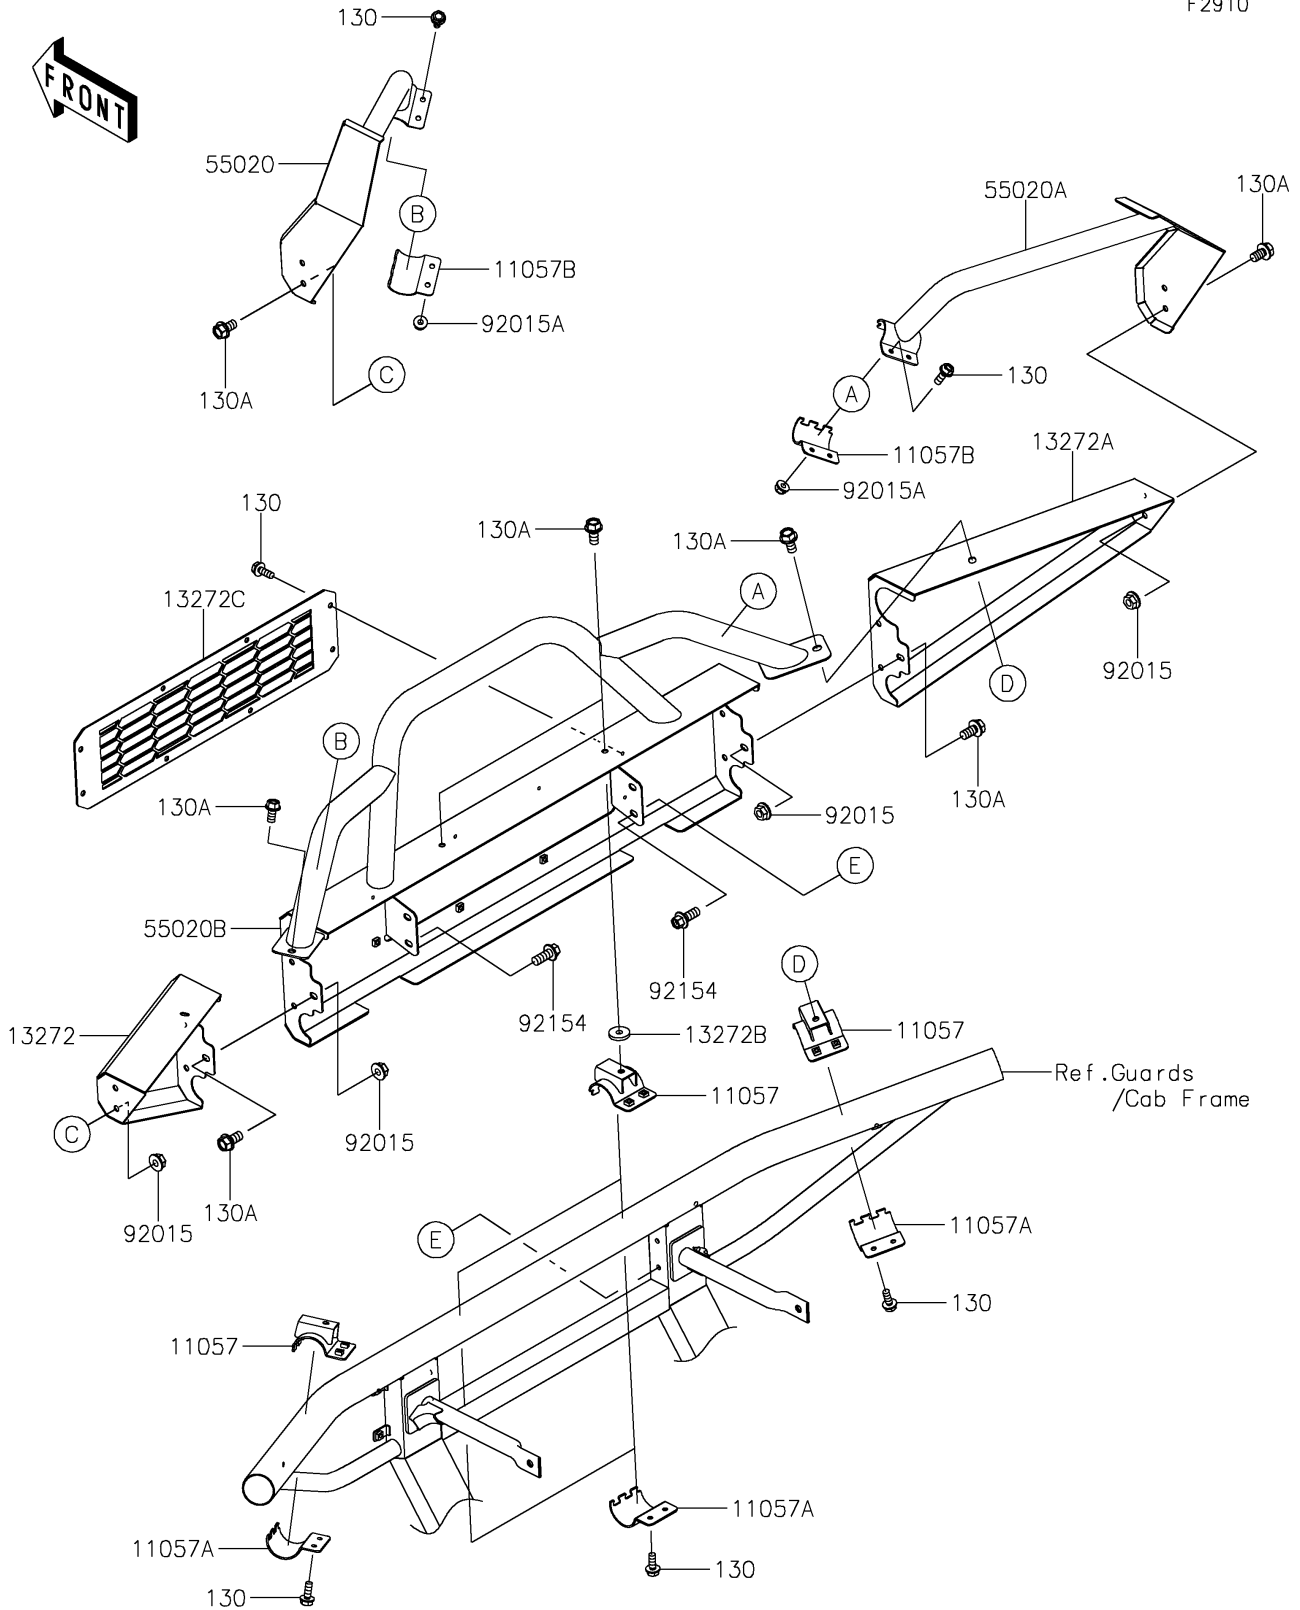

2025 MULE PRO-FXT 1000 Platinum PARTS DIAGRAM

Brush Guard

F2910

2025 MULE PRO-FXT 1000 Platinum PARTS LIST

Brush Guard

ITEM NAME	PART NUMBER	QUANTITY
BRACKET (Ref # 11057)	11057-1076	4
BRACKET (Ref # 11057A)	11057-1080	4
BRACKET (Ref # 11057B)	11057-1081	2
PLATE (Ref # 13272)	13272-2392	1
PLATE (Ref # 13272A)	13272-2393	1
PLATE (Ref # 13272B)	13272-2422	2
PLATE (Ref # 13272C)	13272-4313	1
GUARD (Ref # 55020)	55020-2191	1
GUARD (Ref # 55020A)	55020-2192	1
GUARD,BRUSH (Ref # 55020B)	55020-2479	1
NUT,LOCK,FLANGED,8MM (Ref # 92015)	92015-1397	10
NUT,LOCK,FLANGED,6MM (Ref # 92015A)	92015-1603	4
BOLT,FLANGED,8X20 (Ref # 92154)	92154-1226	4
BOLT-FLANGED,6X16 (Ref # 130)	130BB0616	20
BOLT-FLANGED,8X16 (Ref # 130A)	130BB0816	14