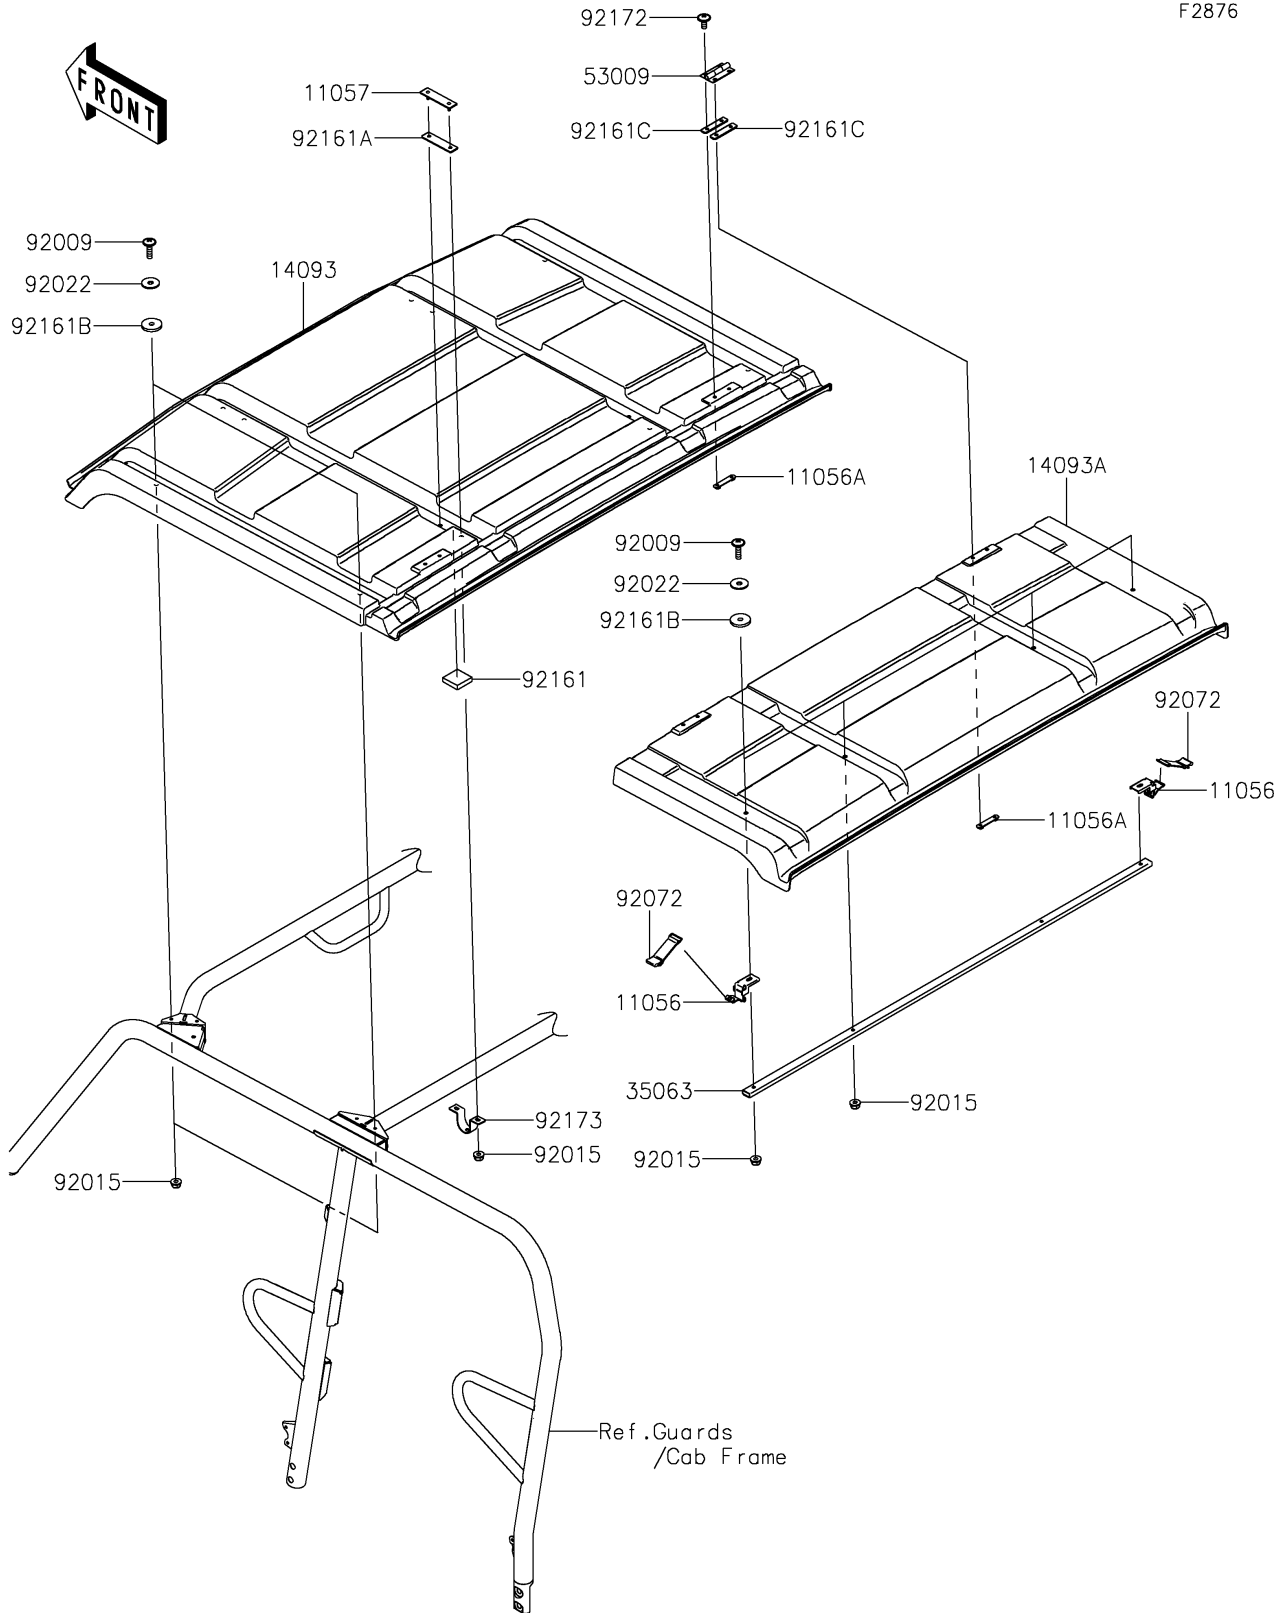

2025 MULE PRO-FXT 1000 Platinum PARTS DIAGRAM

Sun Top

F2876

2025 MULE PRO-FXT 1000 Platinum PARTS LIST

Sun Top

ITEM NAME	PART NUMBER	QUANTITY
BRACKET (Ref # 11056)	11056-3815	2
BRACKET (Ref # 11056A)	11056-3910	4
BRACKET (Ref # 11057)	11057-0074	4
COVER,SUNTOP,FR (Ref # 14093)	14093-0017	1
COVER,SUNTOP,RR (Ref # 14093A)	14093-0018	1
STAY,RR SUNTOP (Ref # 35063)	35063-0944	1
HINGE (Ref # 53009)	53009-0034	2
SCREW,6X22,BLACK (Ref # 92009)	92009-1256	8
NUT,LOCK,FLANGED,6MM (Ref # 92015)	92015-1603	16
WASHER,6.5X22X1.6 (Ref # 92022)	92022-237	8
BAND,TOOL (Ref # 92072)	92072-1176	2
DAMPER,25.4X25.4X6.3 (Ref # 92161)	92161-1405	4
DAMPER (Ref # 92161A)	92161-1476	4
DAMPER,6X25X3.15 (Ref # 92161B)	92161-1633	8
DAMPER (Ref # 92161C)	92161-1650	4
SCREW,6X14 (Ref # 92172)	92172-0004	8
CLAMP,U (Ref # 92173)	92173-1224	4