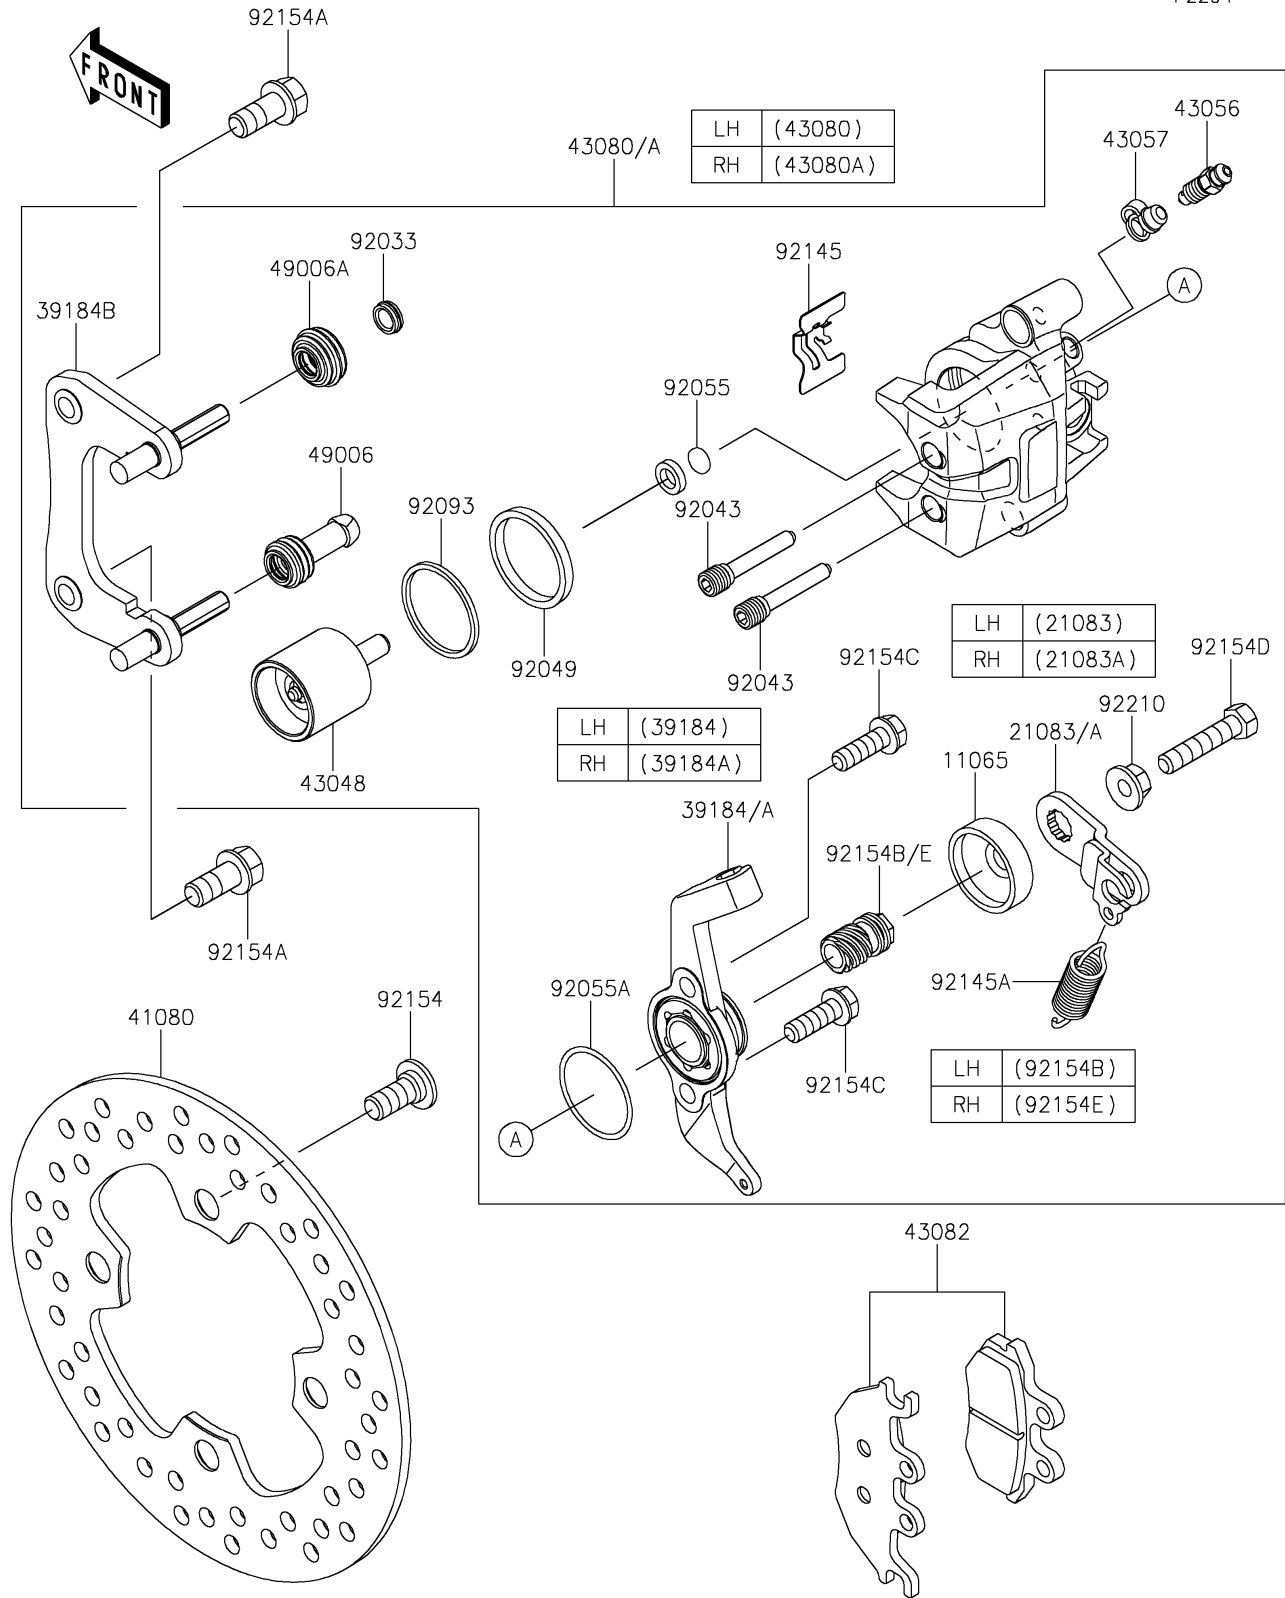

# 2025 MULE PRO-FXT 1000 Platinum PARTS DIAGRAM

Rear Brake

F2294

## 2025 MULE PRO-FXT 1000 Platinum PARTS LIST

### Rear Brake

ITEM NAME	PART NUMBER	QUANTITY
CAP (Ref # 11065)	11065-0870	2
ARM,BRAKE,RR,LH (Ref # 21083)	21083-0728	1
ARM,BRAKE,RR,RH (Ref # 21083A)	21083-0729	1
BRACKET-ASSY,LH (Ref # 39184)	39184-0042	1
BRACKET-ASSY,RH (Ref # 39184A)	39184-0043	1
BRACKET-ASSY (Ref # 39184B)	39184-0044	2
DISC (Ref # 41080)	41080-0608	2
PISTON-CALIPER (Ref # 43048)	43048-0027	2
BREATHER-BRAKE (Ref # 43056)	43056-0010	2
CAP-BREATHER (Ref # 43057)	43057-0552	2
CALIPER-SUB-ASSY,RR,LH (Ref # 43080)	43080-0163	1
CALIPER-SUB-ASSY,RR,RH (Ref # 43080A)	43080-0164	1
PAD-ASSY-BRAKE (Ref # 43082)	43082-0140	2
BOOT (Ref # 49006)	49006-0591	2
BOOT (Ref # 49006A)	49006-0592	2
RING-SNAP (Ref # 92033)	92033-0749	2
PIN (Ref # 92043)	92043-0818	4
SEAL-OIL (Ref # 92049)	92049-0765	2
RING-O (Ref # 92055)	92055-0793	2
RING-O (Ref # 92055A)	92055-0795	2
SEAL (Ref # 92093)	92093-0613	2
SPRING (Ref # 92145)	92145-1619	2
SPRING,RETURN,47MM (Ref # 92145A)	92145-1690	2
BOLT,SOCKET,10X23 (Ref # 92154)	92154-0713	8
BOLT,FLANGED,10X22 (Ref # 92154A)	92154-1327	4
BOLT,LH (Ref # 92154B)	92154-1479	1
BOLT (Ref # 92154C)	92154-1480	4
BOLT (Ref # 92154D)	92154-1481	2
BOLT,RH (Ref # 92154E)	92154-1503	1

## 2025 MULE PRO-FXT 1000 Platinum PARTS LIST

Rear Brake

ITEM NAME	PART NUMBER	QUANTITY
NUT (Ref # 92210)	92210-0912	2