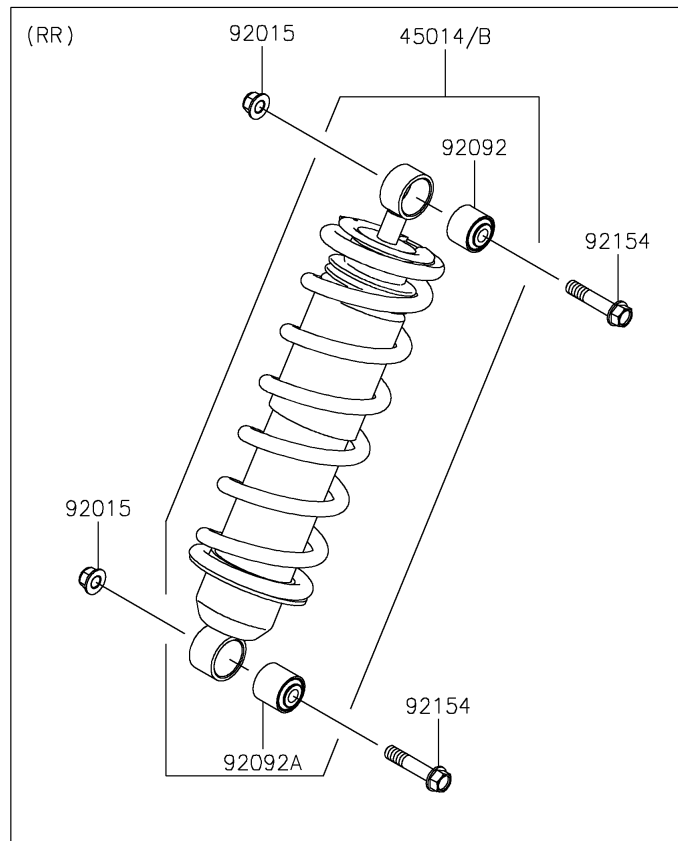

2025 MULE PRO-FXT 1000 Platinum PARTS DIAGRAM

Shock Absorber(s)

F2280

2025 MULE PRO-FXT 1000 Platinum PARTS LIST

Shock Absorber(s)

| ITEM NAME | PART NUMBER | QUANTITY |
|--|----------------|----------|
| SHOCKABSORBER,RR,F.SILVER (Ref # 45014) | 45014-0773-42P | 2 |
| SHOCKABSORBER,FR,F.SILVER (Ref # 45014A) | 45014-0776-42P | 2 |
| SHOCKABSORBER,RR,F.SILVER (Ref # 45014B) | 45014-0793-42P | 2 |
| NUT,LOCK,FLANGED,12MM (Ref # 92015) | 92015-1433 | 8 |
| BUSHING-RUBBER,UPP (Ref # 92092) | 92092-0034 | 4 |
| BUSHING-RUBBER,LWR (Ref # 92092A) | 92092-0035 | 4 |
| BOLT,FLANGED,12X58 (Ref # 92154) | 92154-1319 | 8 |