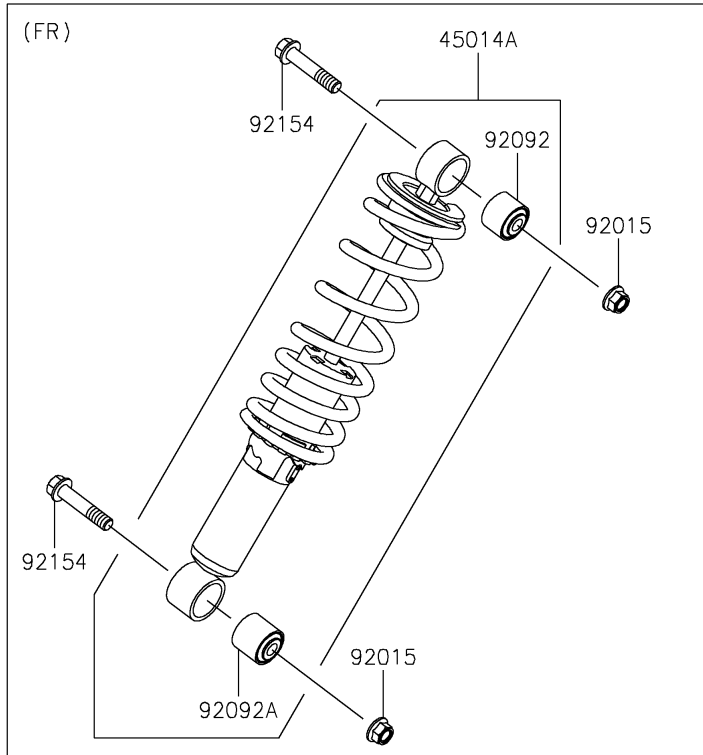

2025 MULE PRO-FXT 1000 Platinum PARTS DIAGRAM

Shock Absorber(s)

F2280

2025 MULE PRO-FXT 1000 Platinum PARTS LIST

Shock Absorber(s)

| ITEM NAME | PART NUMBER | QUANTITY |
|--|----------------|----------|
| SHOCKABSORBER,RR,F.SILVER (Ref # 45014) | 45014-0773-42P | 2 |
| SHOCKABSORBER,FR,F.SILVER (Ref # 45014A) | 45014-0776-42P | 2 |
| SHOCKABSORBER,RR,F.SILVER (Ref # 45014B) | 45014-0793-42P | 2 |
| NUT,LOCK,FLANGED,12MM (Ref # 92015) | 92015-1433 | 8 |
| BUSHING-RUBBER,UPP (Ref # 92092) | 92092-0034 | 4 |
| BUSHING-RUBBER,LWR (Ref # 92092A) | 92092-0035 | 4 |
| BOLT,FLANGED,12X58 (Ref # 92154) | 92154-1319 | 8 |