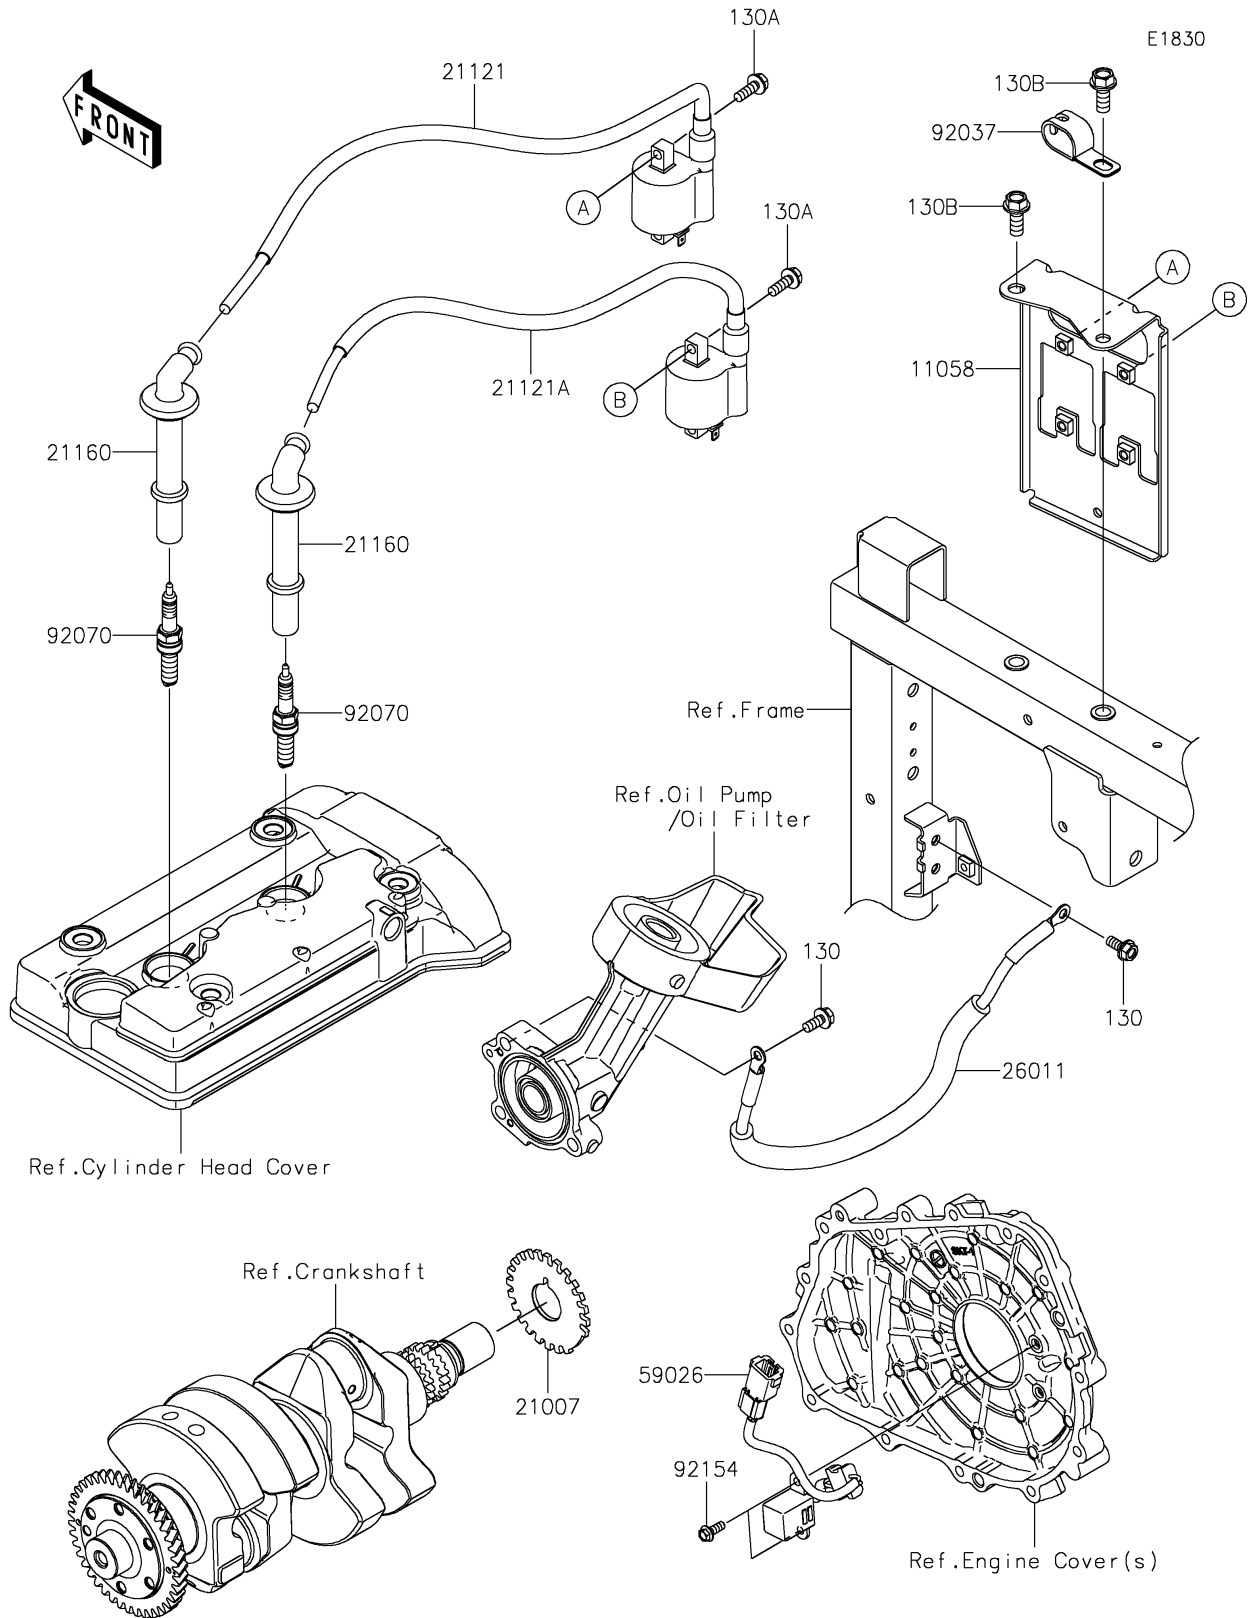

2025 MULE PRO-FXT 1000 Platinum PARTS DIAGRAM

Ignition System

2025 MULE PRO-FXT 1000 Platinum PARTS LIST

Ignition System

ITEM NAME	PART NUMBER	QUANTITY
BRACKET,COIL-IGNITION (Ref # 11058)	11058-0333	1
ROTOR (Ref # 21007)	21007-0726	1
COIL-IGNITION,#1 (Ref # 21121)	21121-0751	1
COIL-IGNITION,#2 (Ref # 21121A)	21121-0752	1
CAP-ASSY-PLUG (Ref # 21160)	21160-0030	2
WIRE-LEAD (Ref # 26011)	26011-2420	1
COIL-PULSING (Ref # 59026)	59026-0566	1
CLAMP (Ref # 92037)	92037-2204	1
PLUG-SPARK,LMAR9G(NGK) (Ref # 92070)	92070-0716	2
BOLT,FLANGED,5X14 (Ref # 92154)	92154-3884	2
BOLT-FLANGED,6X14 (Ref # 130)	130BA0614	2
BOLT-FLANGED,6X18 (Ref # 130A)	130BA0618	4
BOLT-FLANGED,8X20 (Ref # 130B)	130BA0820	2