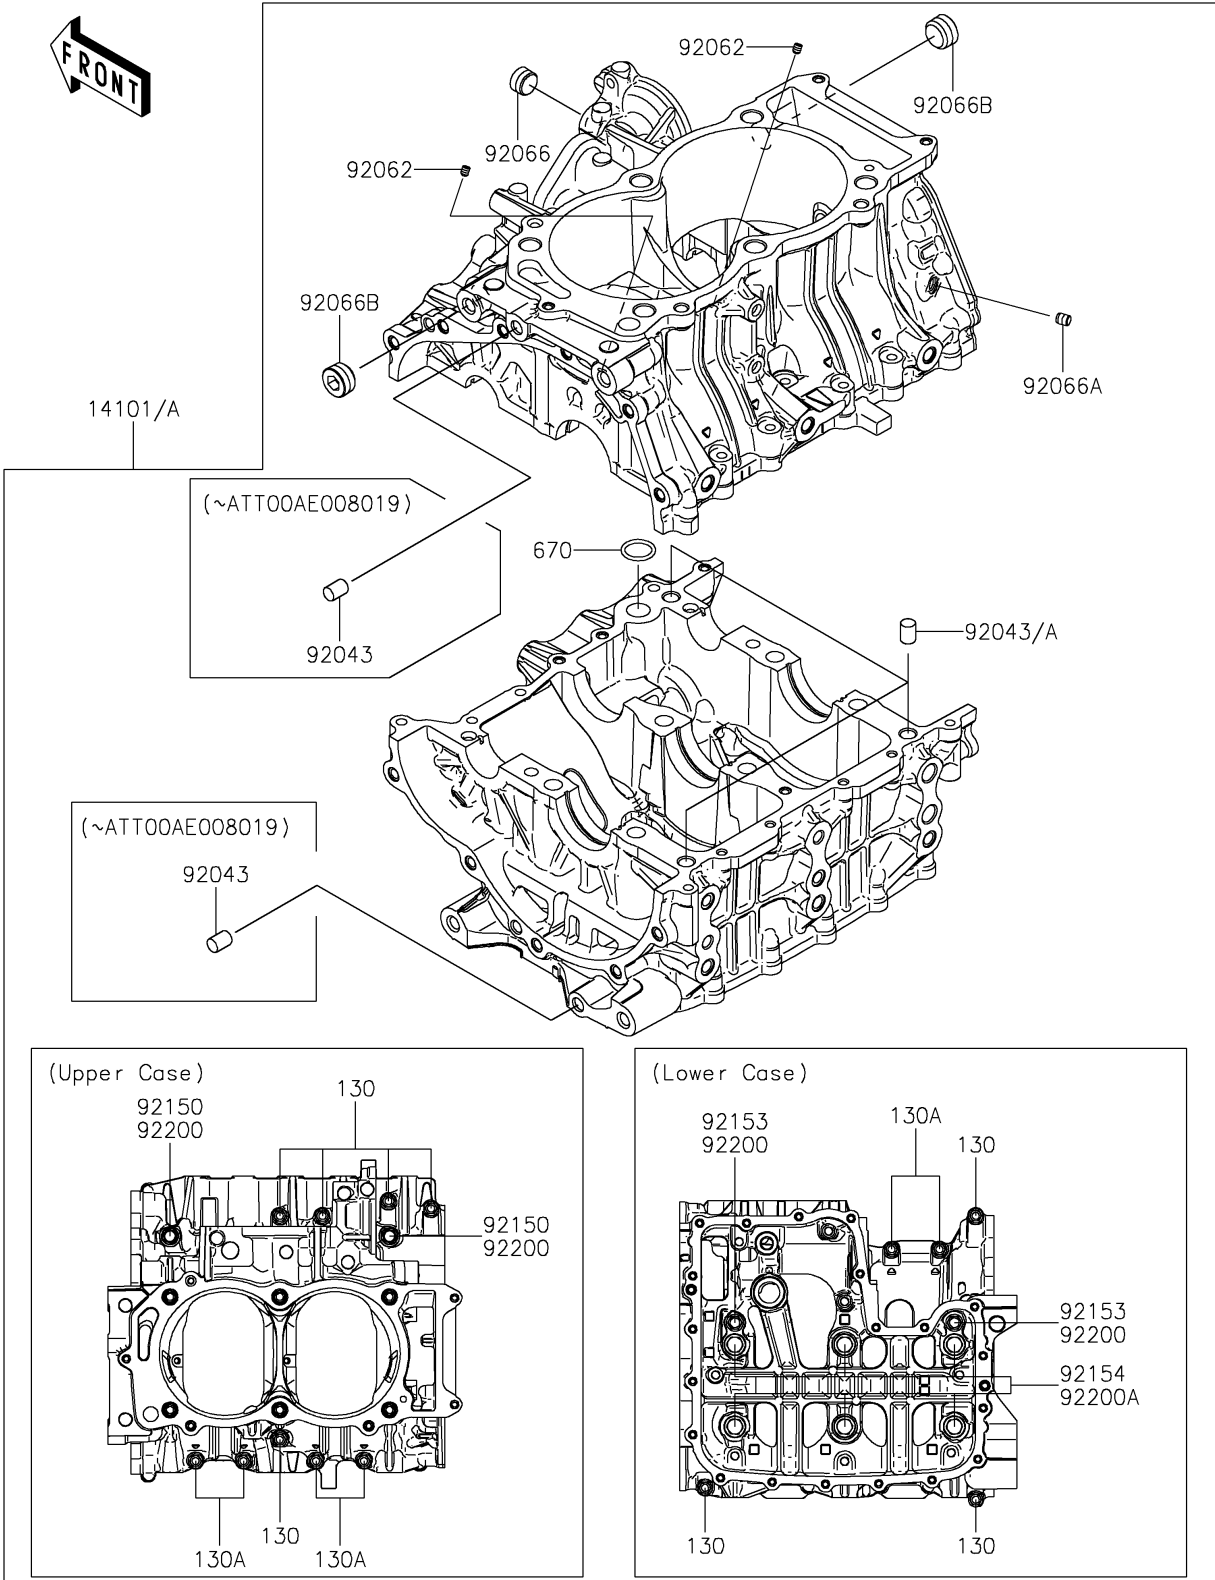

# 2025 MULE PRO-FXT 1000 Platinum PARTS DIAGRAM

Crankcase

E1411

## 2025 MULE PRO-FXT 1000 Platinum PARTS LIST

### Crankcase

ITEM NAME	PART NUMBER	QUANTITY
SET-CRANKCASE (Ref # 14101)	14101-0012	1
SET-CRANKCASE (Ref # 14101A)	14101-0040	1
PIN,10X14 (Ref # 92043)	92043-1506	5
PIN,10X14 (Ref # 92043A)	92043-1506	3
NOZZLE (Ref # 92062)	92062-0004	2
PLUG (Ref # 92066)	92066-0836	1
PLUG,OIL LINE,7.2X8 (Ref # 92066A)	92066-1012	1
PLUG (Ref # 92066B)	92066-3779	2
BOLT,8X70 (Ref # 92150)	92150-1483	2
BOLT,FLANGED,8X90 (Ref # 92153)	92153-1632	2
BOLT (Ref # 92154)	92154-3912	6
WASHER,8.2X16X1.6 (Ref # 92200)	92200-0047	4
WASHER,11.5X20.5X3.2 (Ref # 92200A)	92200-0727	6
BOLT-FLANGED,6X55 (Ref # 130)	130CA0655	8
BOLT-FLANGED,6X45 (Ref # 130A)	130CB0645	6
O RING,18MM (Ref # 670)	670D2018	1