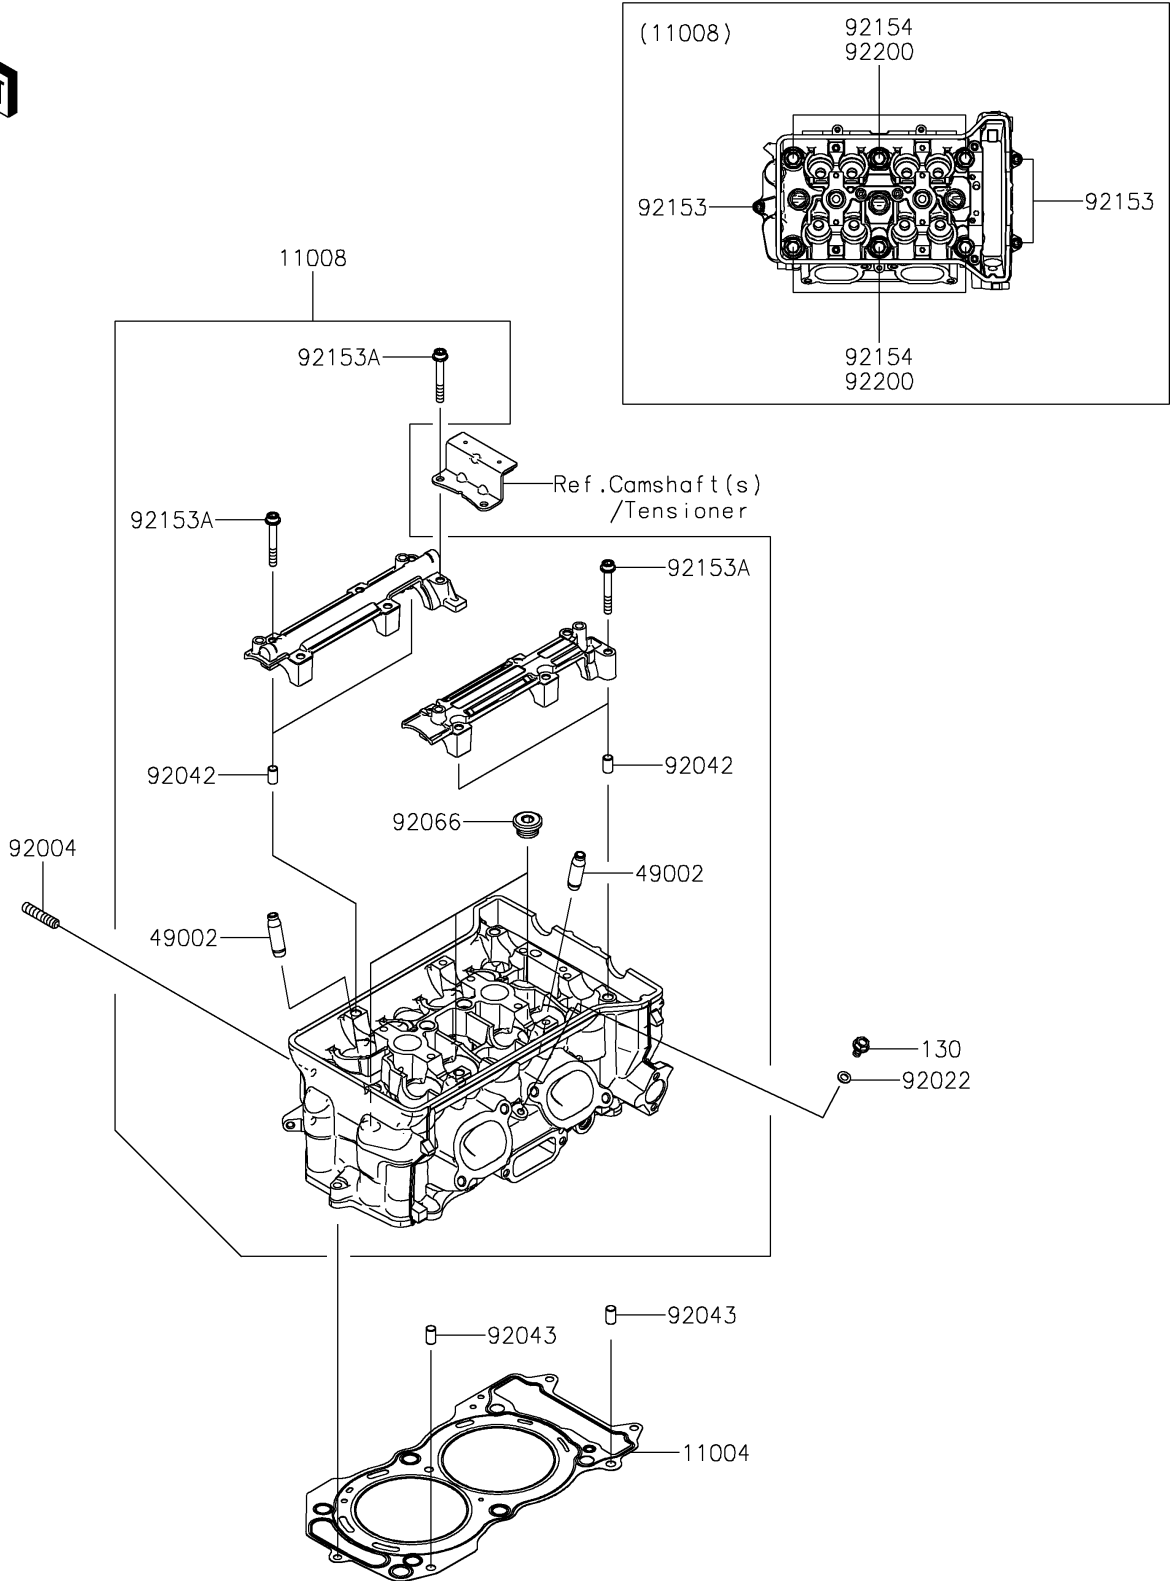

# 2025 MULE PRO-FXT 1000 Platinum PARTS DIAGRAM

Cylinder Head

E1111

## 2025 MULE PRO-FXT 1000 Platinum PARTS LIST

### Cylinder Head

ITEM NAME	PART NUMBER	QUANTITY
GASKET-HEAD (Ref # 11004)	11004-0809	1
HEAD-COMP-CYLINDER (Ref # 11008)	11008-1502	1
GUIDE-VALVE (Ref # 49002)	49002-0709	8
STUD,8X22 (Ref # 92004)	92004-1217	8
WASHER,6.2X11X1 (Ref # 92022)	92022-304	1
PIN,DOWEL,6.3X8X14 (Ref # 92042)	92042-007	4
PIN,8X14 (Ref # 92043)	92043-1567	2
PLUG,18X10 (Ref # 92066)	92066-0832	3
BOLT,6X95 (Ref # 92153)	92153-0320	3
BOLT,SOCKET,6X45 (Ref # 92153A)	92153-0656	12
BOLT,11X157 (Ref # 92154)	92154-3931	6
WASHER,11.5X20.5X3.2 (Ref # 92200)	92200-0727	6
BOLT-FLANGED,6X12 (Ref # 130)	130BA0612	1