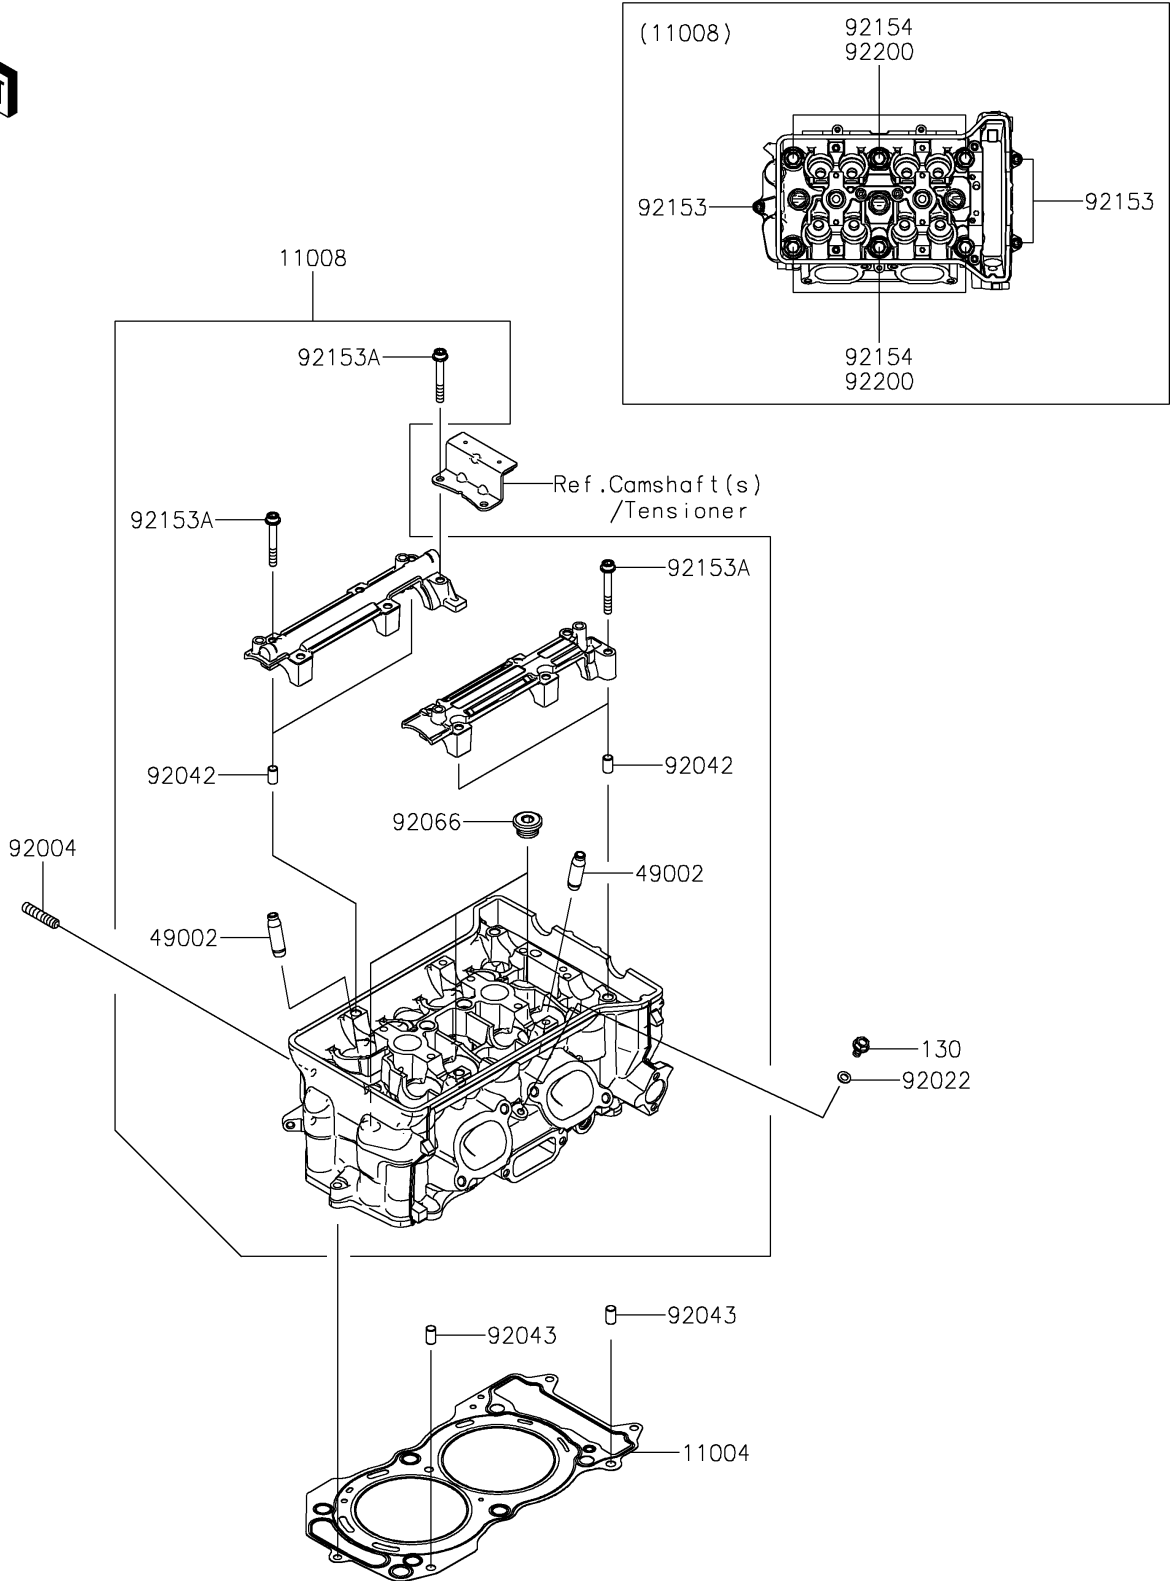

2024 MULE PRO-FXT™ 1000 PLATINUM RANCH EDITION PARTS DIAGRAM

E1111

2024 MULE PRO-FXT™ 1000 PLATINUM RANCH EDITION PARTS LIS

Cylinder Head

ITEM NAME	PART NUMBER	QUANTITY
GASKET-HEAD (Ref # 11004)	11004-0809	1
HEAD-COMP-CYLINDER (Ref # 11008)	11008-1502	1
GUIDE-VALVE (Ref # 49002)	49002-0709	8
STUD,8X22 (Ref # 92004)	92004-1217	8
WASHER,6.2X11X1 (Ref # 92022)	92022-304	1
PIN,DOWEL,6.3X8X14 (Ref # 92042)	92042-007	4
PIN,8X14 (Ref # 92043)	92043-1567	2
PLUG,18X10 (Ref # 92066)	92066-0832	3
BOLT,6X95 (Ref # 92153)	92153-0320	3
BOLT,SOCKET,6X45 (Ref # 92153A)	92153-0656	12
BOLT,11X157 (Ref # 92154)	92154-3931	6
WASHER,11.5X20.5X3.2 (Ref # 92200)	92200-0727	6
BOLT-FLANGED,6X12 (Ref # 130)	130BA0612	1