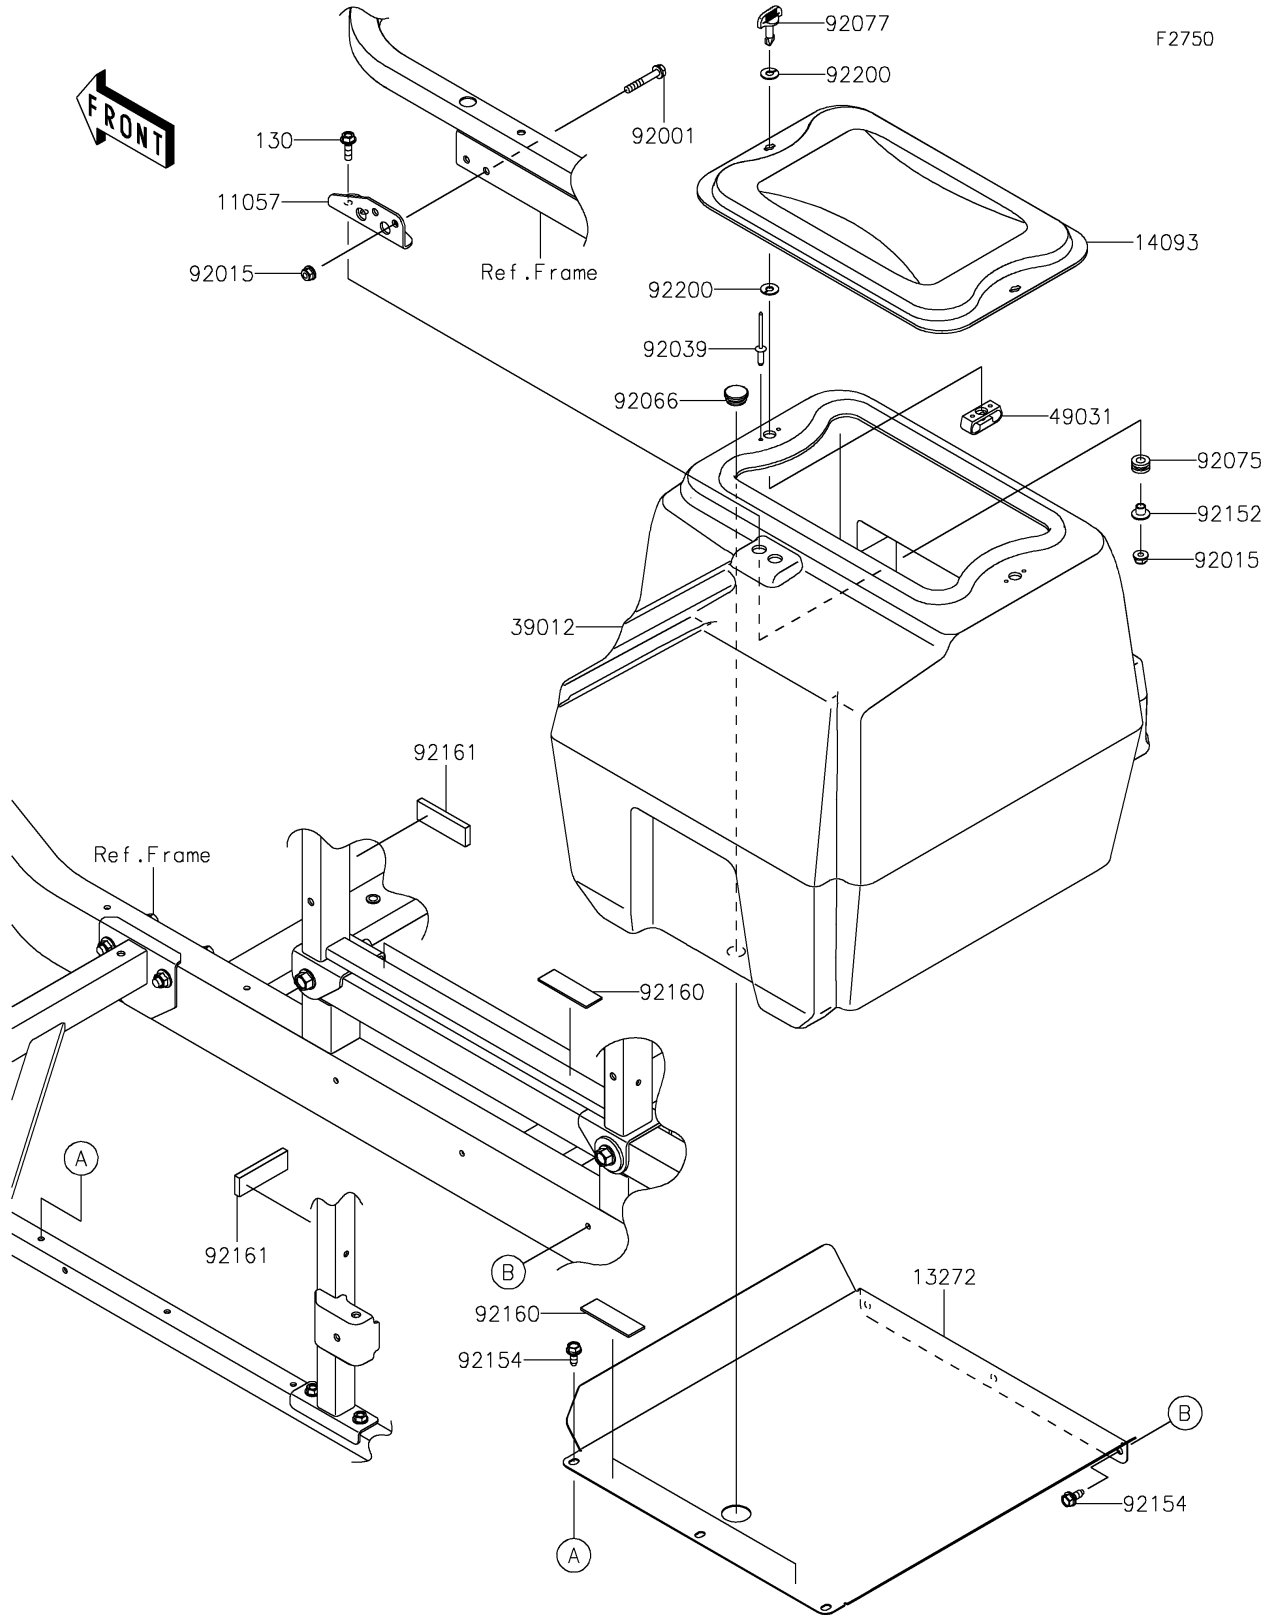

# 2025 MULE PRO-FXR 1000 PARTS DIAGRAM

Other(BRFNN-BSSNL)

## 2025 MULE PRO-FXR 1000 PARTS LIST

Other(BRFNN-BSSNL)

ITEM NAME	PART NUMBER	QUANTITY
BRACKET,TUB MOUNT (Ref # 11057)	11057-1503	1
PLATE,FLOOR BOTTOM (Ref # 13272)	13272-2205	1
COVER,STORAGE BOX (Ref # 14093)	14093-0523	1
CASE-STORAGE (Ref # 39012)	39012-0046	1
LATCH (Ref # 49031)	49031-0008	2
BOLT,FLANGED,6X38 (Ref # 92001)	92001-1105	2
NUT,LOCK,FLANGED,6MM (Ref # 92015)	92015-1603	4
RIVET,3.2X9.5 (Ref # 92039)	92039-0785	4
PLUG (Ref # 92066)	92066-1306	1
DAMPER (Ref # 92075)	92075-1912	2
KNOB (Ref # 92077)	92077-0030	2
COLLAR,6.3X8.3X9.2 (Ref # 92152)	92152-0237	2
BOLT,6X15.6 (Ref # 92154)	92154-1250	6
DAMPER (Ref # 92160)	92160-1075	4
DAMPER,20X60X6 (Ref # 92161)	92161-1874	2
WASHER (Ref # 92200)	92200-0503	4
BOLT-FLANGED,6X20 (Ref # 130)	130BA0620	2