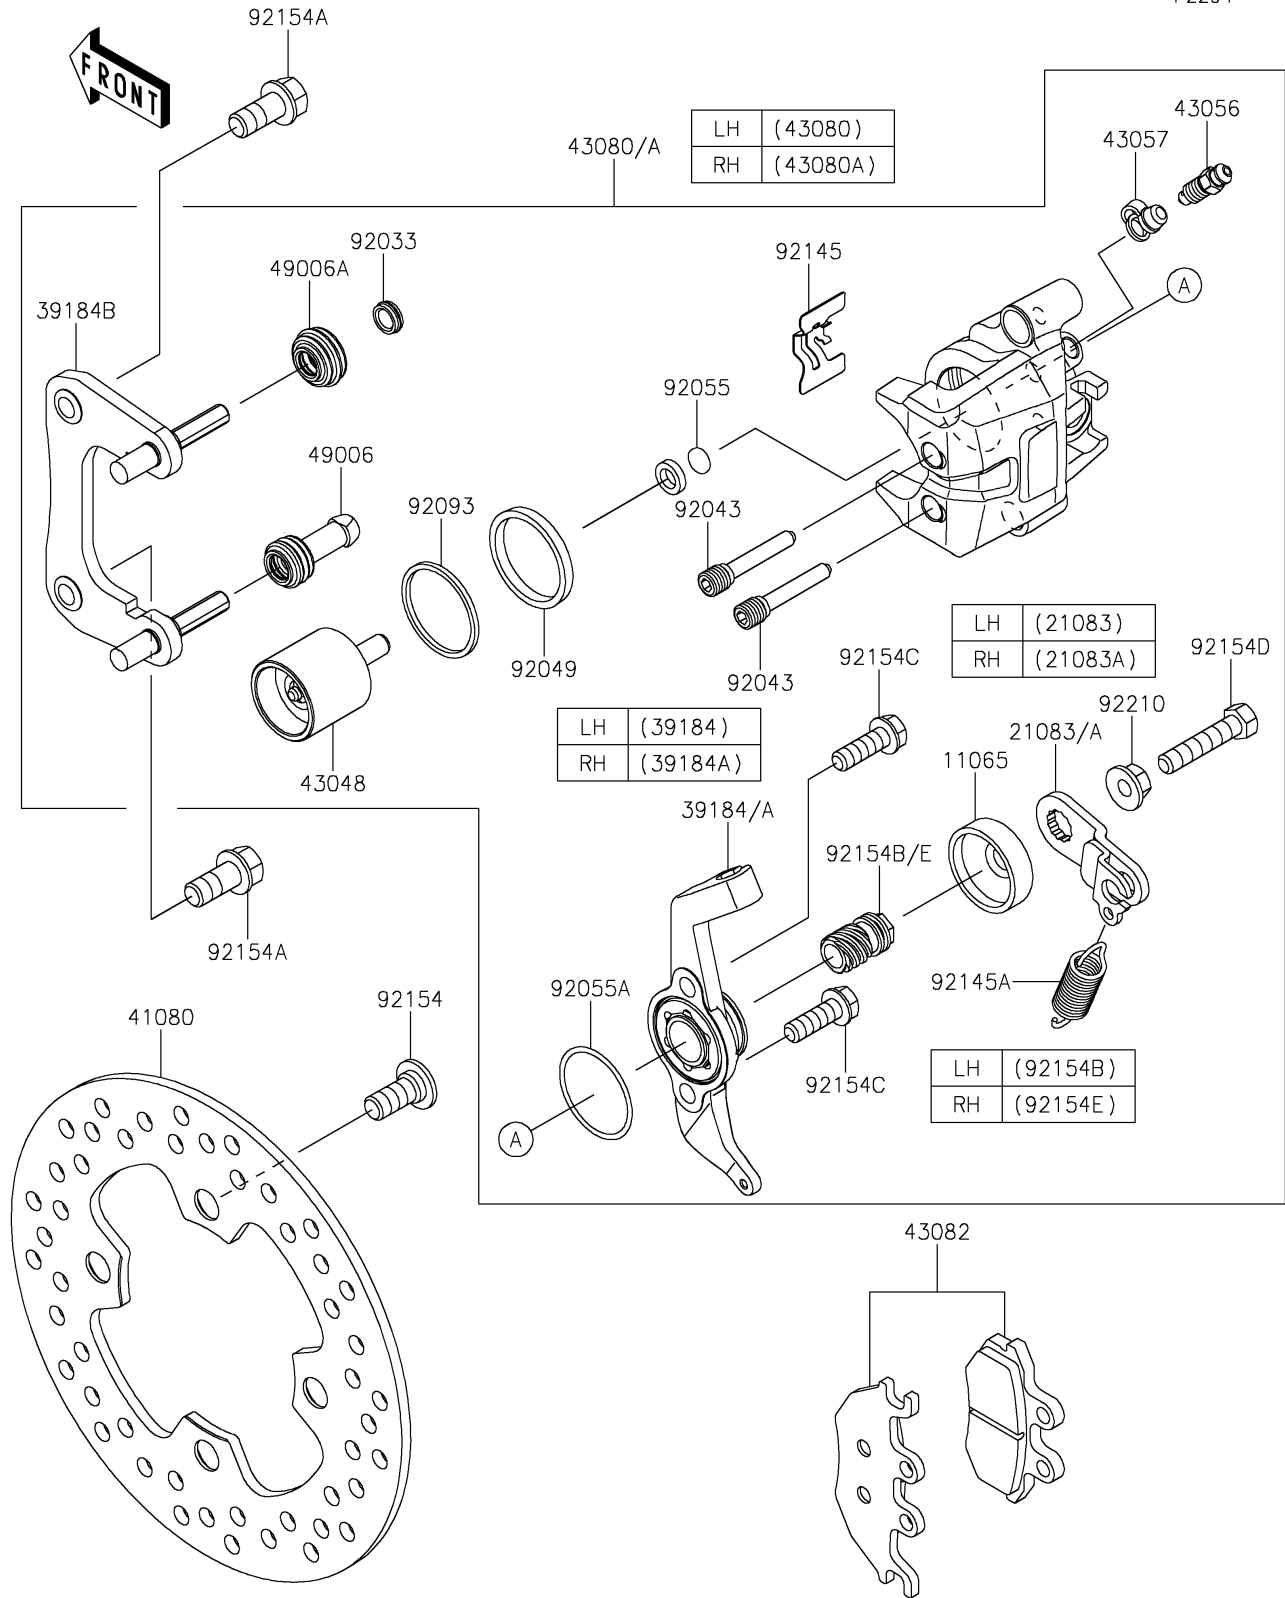

2025 MULE PRO-FXR 1000 PARTS DIAGRAM

Rear Brake

F2294

2025 MULE PRO-FXR 1000 PARTS LIST

Rear Brake

ITEM NAME	PART NUMBER	QUANTITY
CAP (Ref # 11065)	11065-0870	2
ARM,BRAKE,RR,LH (Ref # 21083)	21083-0728	1
ARM,BRAKE,RR,RH (Ref # 21083A)	21083-0729	1
BRACKET-ASSY,LH (Ref # 39184)	39184-0042	1
BRACKET-ASSY,RH (Ref # 39184A)	39184-0043	1
BRACKET-ASSY (Ref # 39184B)	39184-0044	2
DISC (Ref # 41080)	41080-0608	2
PISTON-CALIPER (Ref # 43048)	43048-0027	2
BREATHER-BRAKE (Ref # 43056)	43056-0010	2
CAP-BREATHER (Ref # 43057)	43057-0552	2
CALIPER-SUB-ASSY,RR,LH (Ref # 43080)	43080-0163	1
CALIPER-SUB-ASSY,RR,RH (Ref # 43080A)	43080-0164	1
PAD-ASSY-BRAKE (Ref # 43082)	43082-0140	2
BOOT (Ref # 49006)	49006-0591	2
BOOT (Ref # 49006A)	49006-0592	2
RING-SNAP (Ref # 92033)	92033-0749	2
PIN (Ref # 92043)	92043-0818	4
SEAL-OIL (Ref # 92049)	92049-0765	2
RING-O (Ref # 92055)	92055-0793	2
RING-O (Ref # 92055A)	92055-0795	2
SEAL (Ref # 92093)	92093-0613	2
SPRING (Ref # 92145)	92145-1619	2
SPRING,RETURN,47MM (Ref # 92145A)	92145-1690	2
BOLT,SOCKET,10X23 (Ref # 92154)	92154-0713	8
BOLT,FLANGED,10X22 (Ref # 92154A)	92154-1327	4
BOLT,LH (Ref # 92154B)	92154-1479	1
BOLT (Ref # 92154C)	92154-1480	4
BOLT (Ref # 92154D)	92154-1481	2
BOLT,RH (Ref # 92154E)	92154-1503	1

2025 MULE PRO-FXR 1000 PARTS LIST

Rear Brake

ITEM NAME	PART NUMBER	QUANTITY
NUT (Ref # 92210)	92210-0912	2