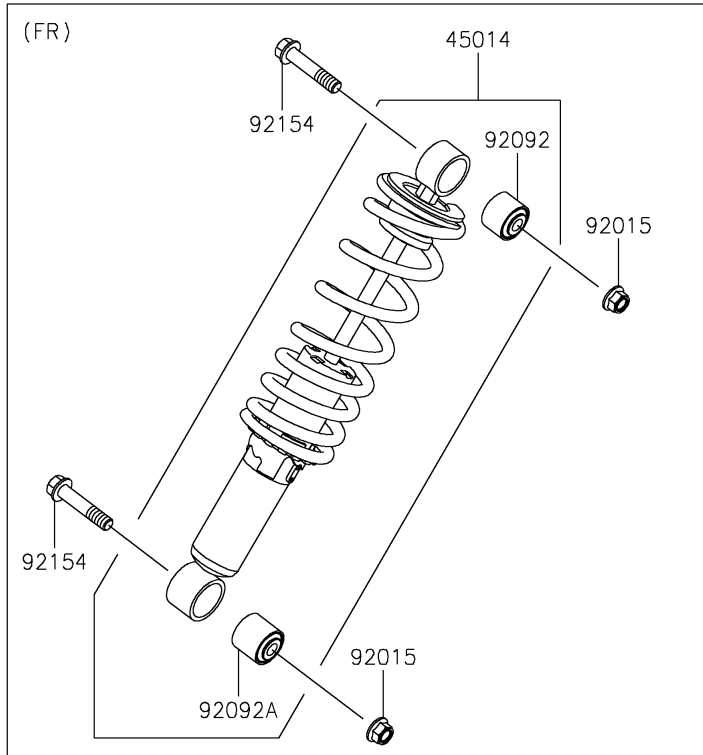

2025 MULE PRO-FXR 1000 PARTS DIAGRAM

Shock Absorber(s)

F2280

2025 MULE PRO-FXR 1000 PARTS LIST

Shock Absorber(s)

ITEM NAME	PART NUMBER	QUANTITY
SHOCKABSORBER,FR,F.SILVER (Ref # 45014)	45014-0776-42P	2
SHOCKABSORBER,RR,F.SILVER (Ref # 45014A)	45014-0777-42P	2
SHOCKABSORBER,RR,F.SILVER (Ref # 45014B)	45014-0787-42P	2
NUT,LOCK,FLANGED,12MM (Ref # 92015)	92015-1433	8
BUSHING-RUBBER,UPP (Ref # 92092)	92092-0034	4
BUSHING-RUBBER,LWR (Ref # 92092A)	92092-0035	4
BOLT,FLANGED,12X58 (Ref # 92154)	92154-1319	8