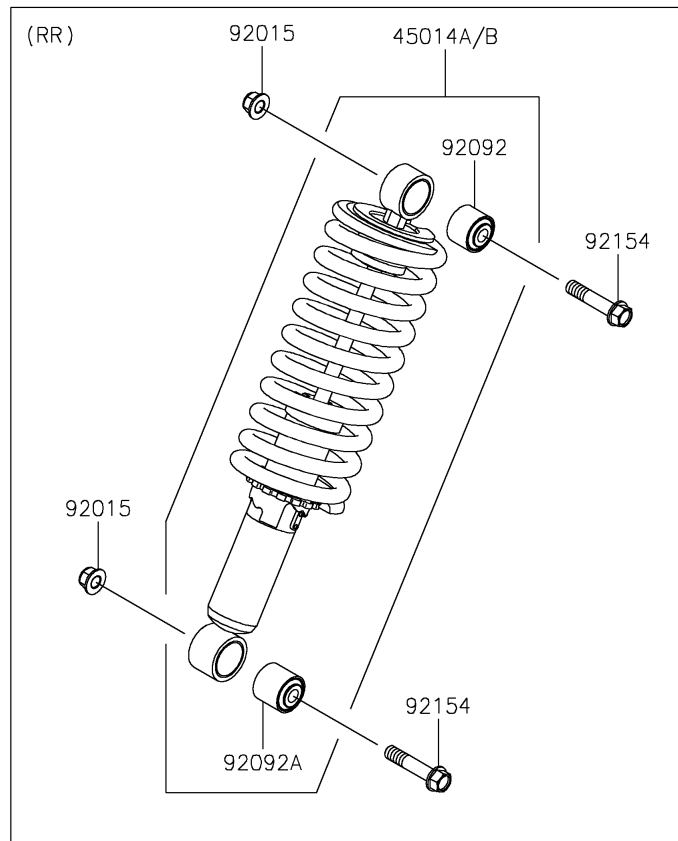

2025 MULE PRO-FXR 1000 PARTS DIAGRAM

Shock Absorber(s)

F2280

2025 MULE PRO-FXR 1000 PARTS LIST

Shock Absorber(s)

ITEM NAME	PART NUMBER	QUANTITY
SHOCKABSORBER,FR,F.SILVER (Ref # 45014)	45014-0776-42P	2
SHOCKABSORBER,RR,F.SILVER (Ref # 45014A)	45014-0777-42P	2
SHOCKABSORBER,RR,F.SILVER (Ref # 45014B)	45014-0787-42P	2
NUT,LOCK,FLANGED,12MM (Ref # 92015)	92015-1433	8
BUSHING-RUBBER,UPP (Ref # 92092)	92092-0034	4
BUSHING-RUBBER,LWR (Ref # 92092A)	92092-0035	4
BOLT,FLANGED,12X58 (Ref # 92154)	92154-1319	8