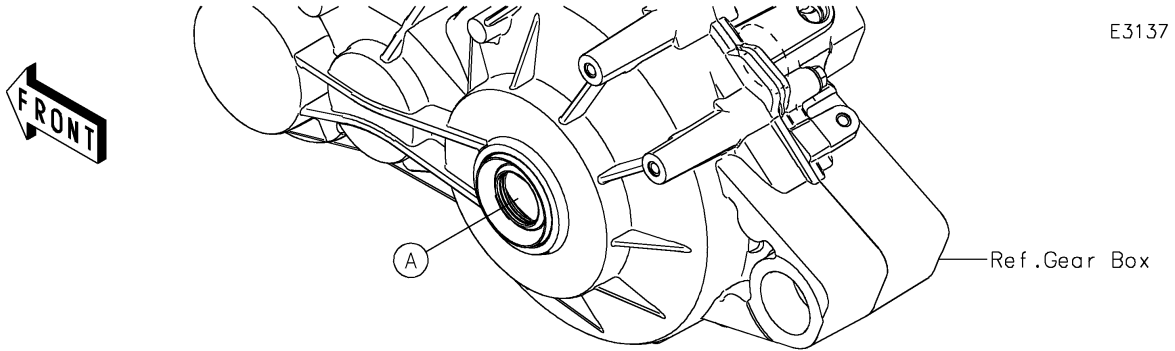

# 2025 MULE PRO-FXR 1000 PARTS DIAGRAM

Drive Shaft-Rear

### Drive Shaft-Rear

ITEM NAME	PART NUMBER	QUANTITY
BOOT,INSIDE (Ref # 49006)	49006-0585	2
BOOT,OUTSIDE (Ref # 49006A)	49006-0586	2
JOINT-BALL,RR,LH (Ref # 59266)	59266-0049	1
JOINT-BALL,RR,RH (Ref # 59266A)	59266-0050	1
RING-SNAP (Ref # 92033)	92033-0838	2