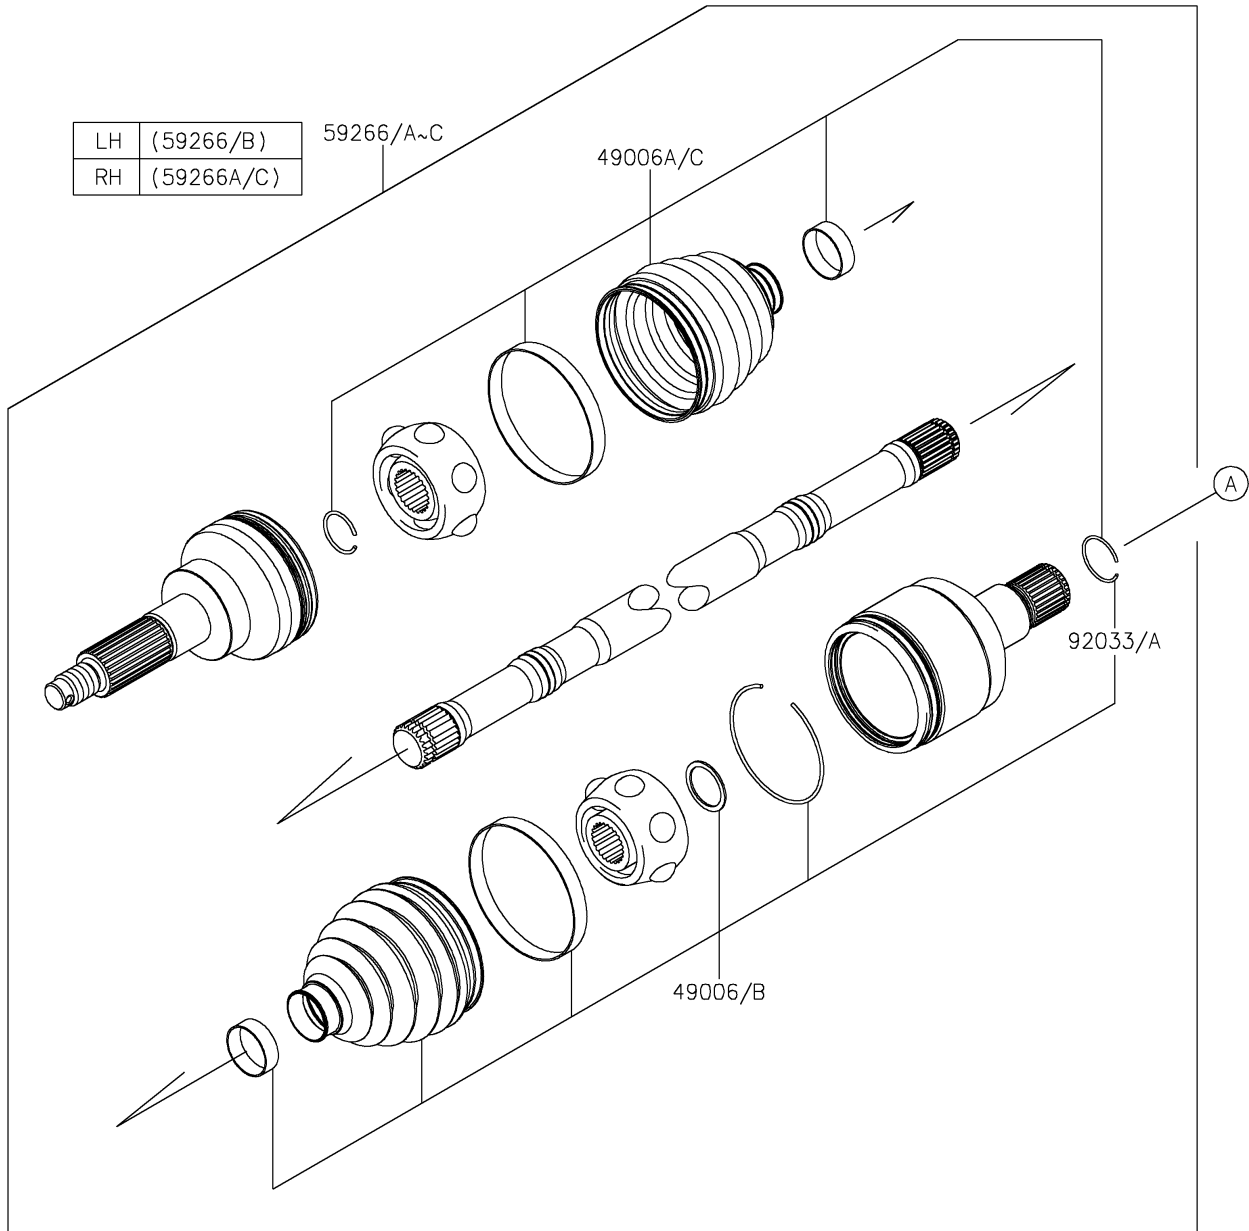

# 2025 MULE PRO-FXR 1000 PARTS DIAGRAM

Drive Shaft-Rear

## 2025 MULE PRO-FXR 1000 PARTS LIST

### Drive Shaft-Rear

ITEM NAME	PART NUMBER	QUANTITY
BOOT,INSIDE (Ref # 49006)	49006-0585	2
BOOT,OUTSIDE (Ref # 49006A)	49006-0586	2
JOINT-BALL,RR,LH (Ref # 59266)	59266-0049	1
JOINT-BALL,RR,RH (Ref # 59266A)	59266-0050	1
RING-SNAP (Ref # 92033)	92033-0838	2