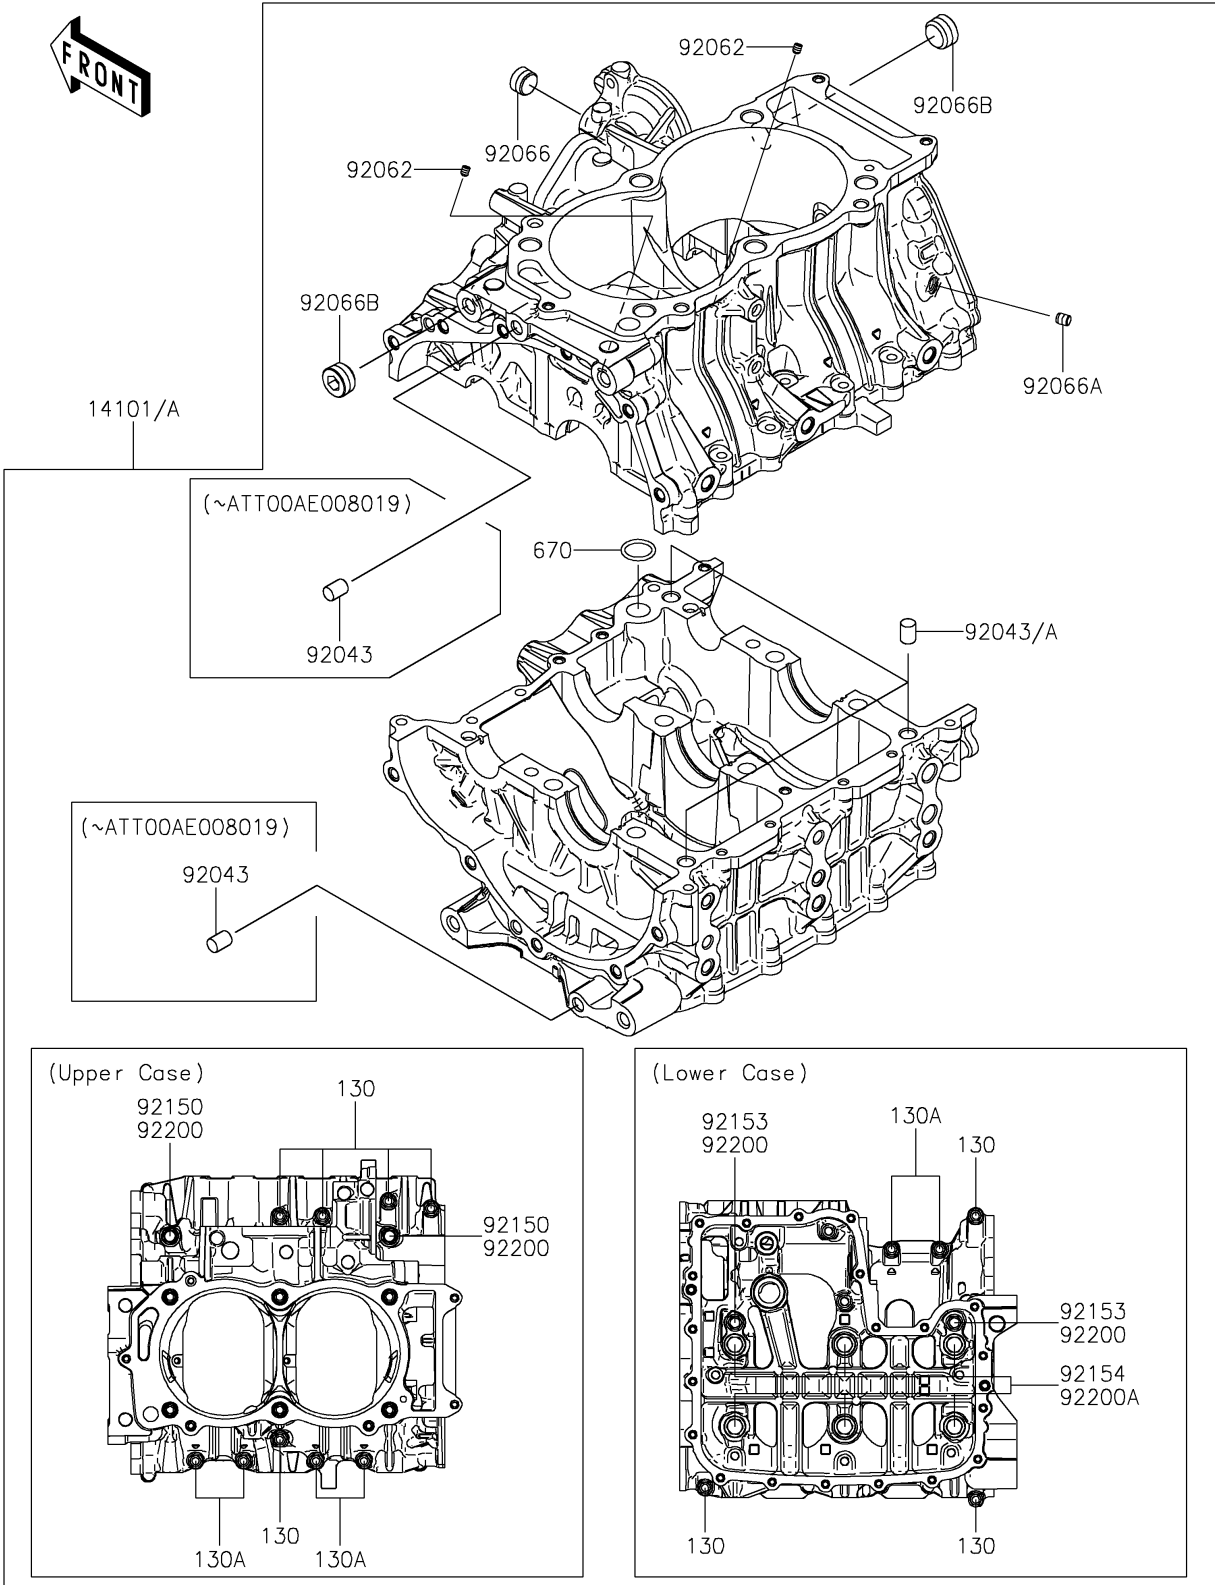

2025 MULE PRO-FXR 1000 PARTS DIAGRAM

Crankcase

E1411

2025 MULE PRO-FXR 1000 PARTS LIST

Crankcase

ITEM NAME	PART NUMBER	QUANTITY
SET-CRANKCASE (Ref # 14101)	14101-0012	1
SET-CRANKCASE (Ref # 14101A)	14101-0040	1
PIN,10X14 (Ref # 92043)	92043-1506	5
PIN,10X14 (Ref # 92043A)	92043-1506	3
NOZZLE (Ref # 92062)	92062-0004	2
PLUG (Ref # 92066)	92066-0836	1
PLUG,OIL LINE,7.2X8 (Ref # 92066A)	92066-1012	1
PLUG (Ref # 92066B)	92066-3779	2
BOLT,8X70 (Ref # 92150)	92150-1483	2
BOLT,FLANGED,8X90 (Ref # 92153)	92153-1632	2
BOLT (Ref # 92154)	92154-3912	6
WASHER,8.2X16X1.6 (Ref # 92200)	92200-0047	4
WASHER,11.5X20.5X3.2 (Ref # 92200A)	92200-0727	6
BOLT-FLANGED,6X55 (Ref # 130)	130CA0655	8
BOLT-FLANGED,6X45 (Ref # 130A)	130CB0645	6
O RING,18MM (Ref # 670)	670D2018	1