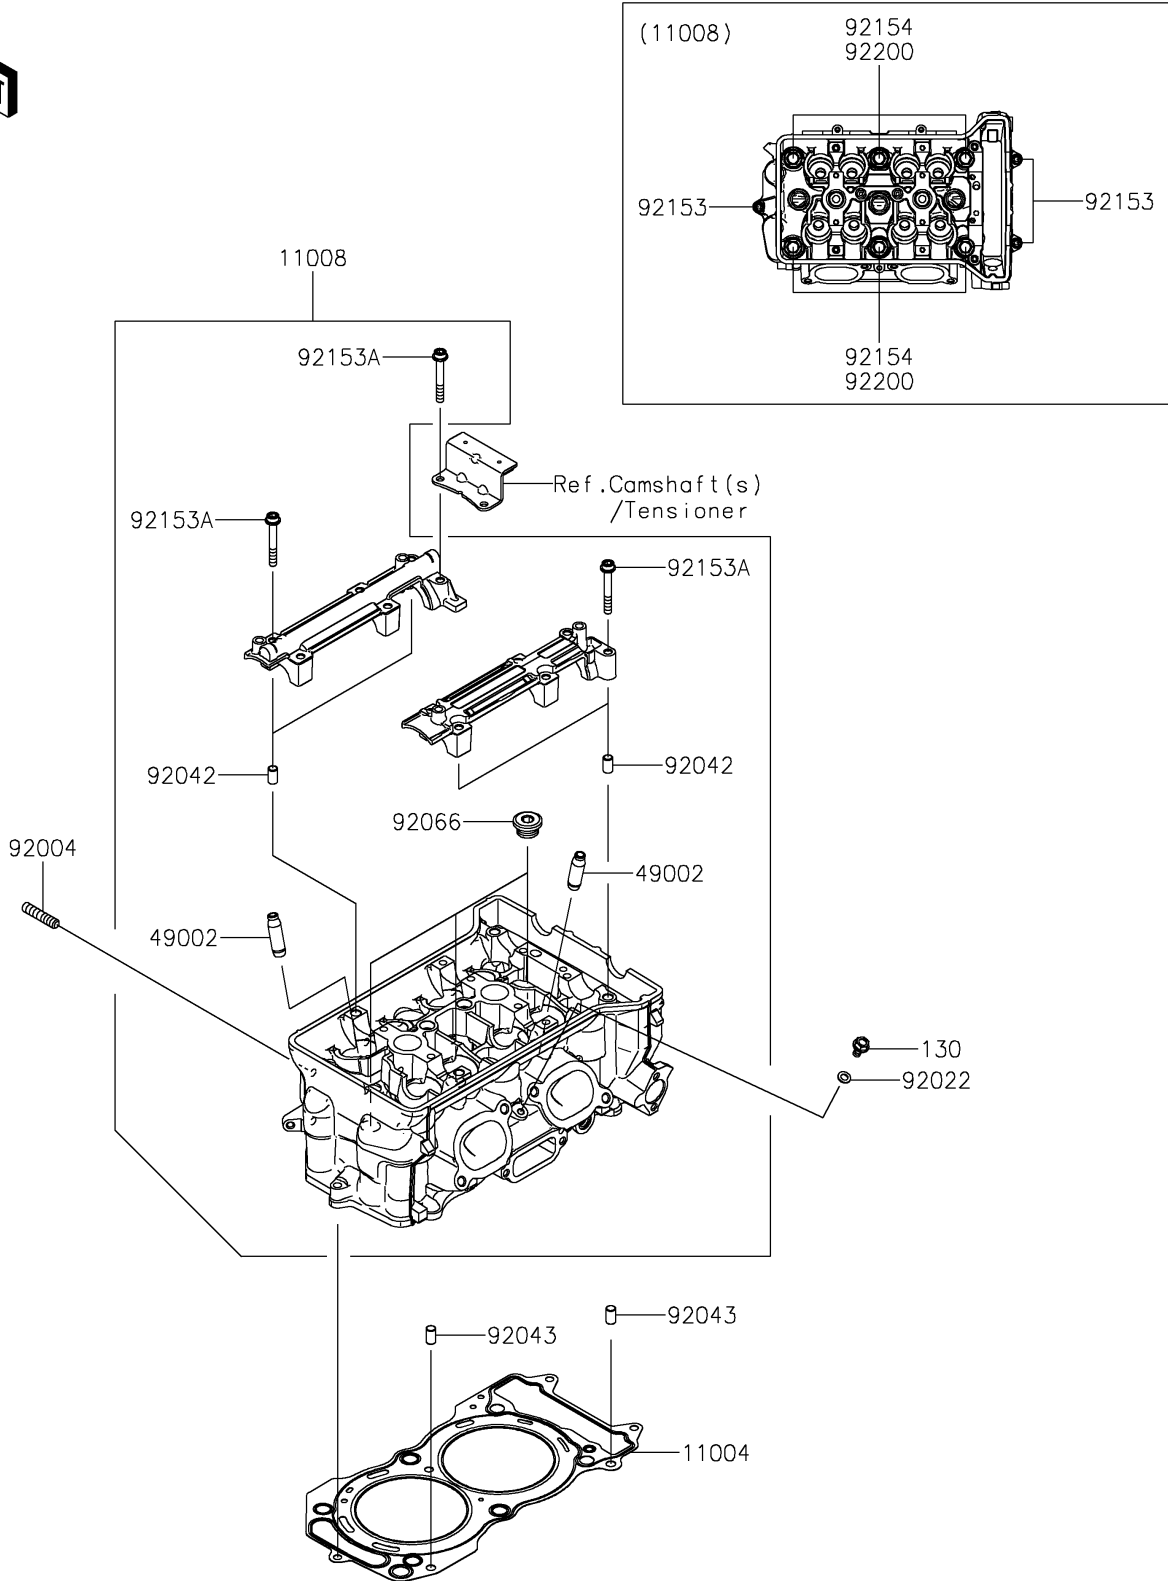

# 2025 MULE PRO-FXR 1000 PARTS DIAGRAM

Cylinder Head

E1111

## 2025 MULE PRO-FXR 1000 PARTS LIST

### Cylinder Head

ITEM NAME	PART NUMBER	QUANTITY
GASKET-HEAD (Ref # 11004)	11004-0809	1
HEAD-COMP-CYLINDER (Ref # 11008)	11008-1502	1
GUIDE-VALVE (Ref # 49002)	49002-0709	8
STUD,8X22 (Ref # 92004)	92004-1217	8
WASHER,6.2X11X1 (Ref # 92022)	92022-304	1
PIN,DOWEL,6.3X8X14 (Ref # 92042)	92042-007	4
PIN,8X14 (Ref # 92043)	92043-1567	2
PLUG,18X10 (Ref # 92066)	92066-0832	3
BOLT,6X95 (Ref # 92153)	92153-0320	3
BOLT,SOCKET,6X45 (Ref # 92153A)	92153-0656	12
BOLT,11X157 (Ref # 92154)	92154-3931	6
WASHER,11.5X20.5X3.2 (Ref # 92200)	92200-0727	6
BOLT-FLANGED,6X12 (Ref # 130)	130BA0612	1