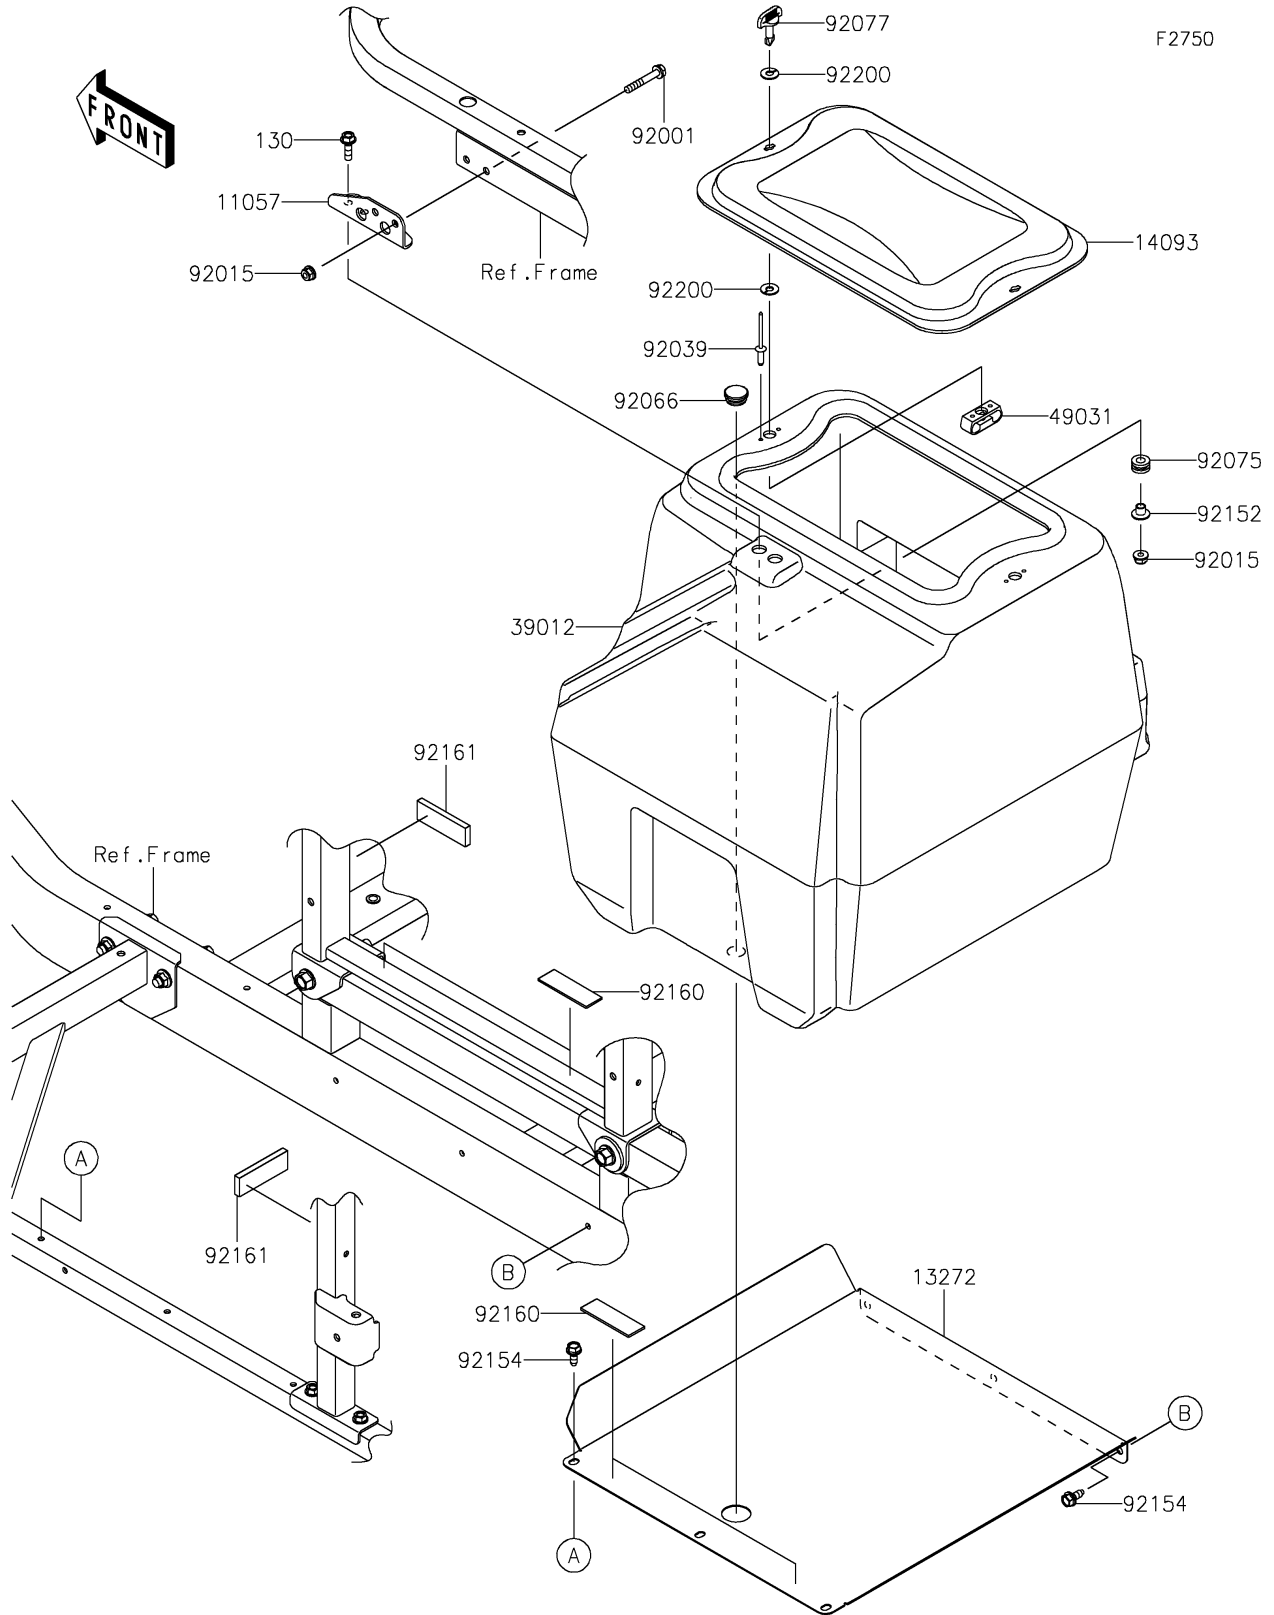

2025 MULE PRO-FXT 1000 LE PARTS DIAGRAM

Other(ARFNN-ASSNL)

2025 MULE PRO-FXT 1000 LE PARTS LIST

Other(ARFNN-ASSNL)

ITEM NAME	PART NUMBER	QUANTITY
BRACKET,TUB MOUNT (Ref # 11057)	11057-1503	1
PLATE,FLOOR BOTTOM (Ref # 13272)	13272-2205	1
COVER,STORAGE BOX (Ref # 14093)	14093-0523	1
CASE-STORAGE (Ref # 39012)	39012-0046	1
LATCH (Ref # 49031)	49031-0008	2
BOLT,FLANGED,6X38 (Ref # 92001)	92001-1105	2
NUT,LOCK,FLANGED,6MM (Ref # 92015)	92015-1603	4
RIVET,3.2X9.5 (Ref # 92039)	92039-0785	4
PLUG (Ref # 92066)	92066-1306	1
DAMPER (Ref # 92075)	92075-1912	2
KNOB (Ref # 92077)	92077-0030	2
COLLAR,6.3X8.3X9.2 (Ref # 92152)	92152-0237	2
BOLT,6X15.6 (Ref # 92154)	92154-1250	6
DAMPER (Ref # 92160)	92160-1075	4
DAMPER,20X60X6 (Ref # 92161)	92161-1874	2
WASHER (Ref # 92200)	92200-0503	4
BOLT-FLANGED,6X20 (Ref # 130)	130BA0620	2