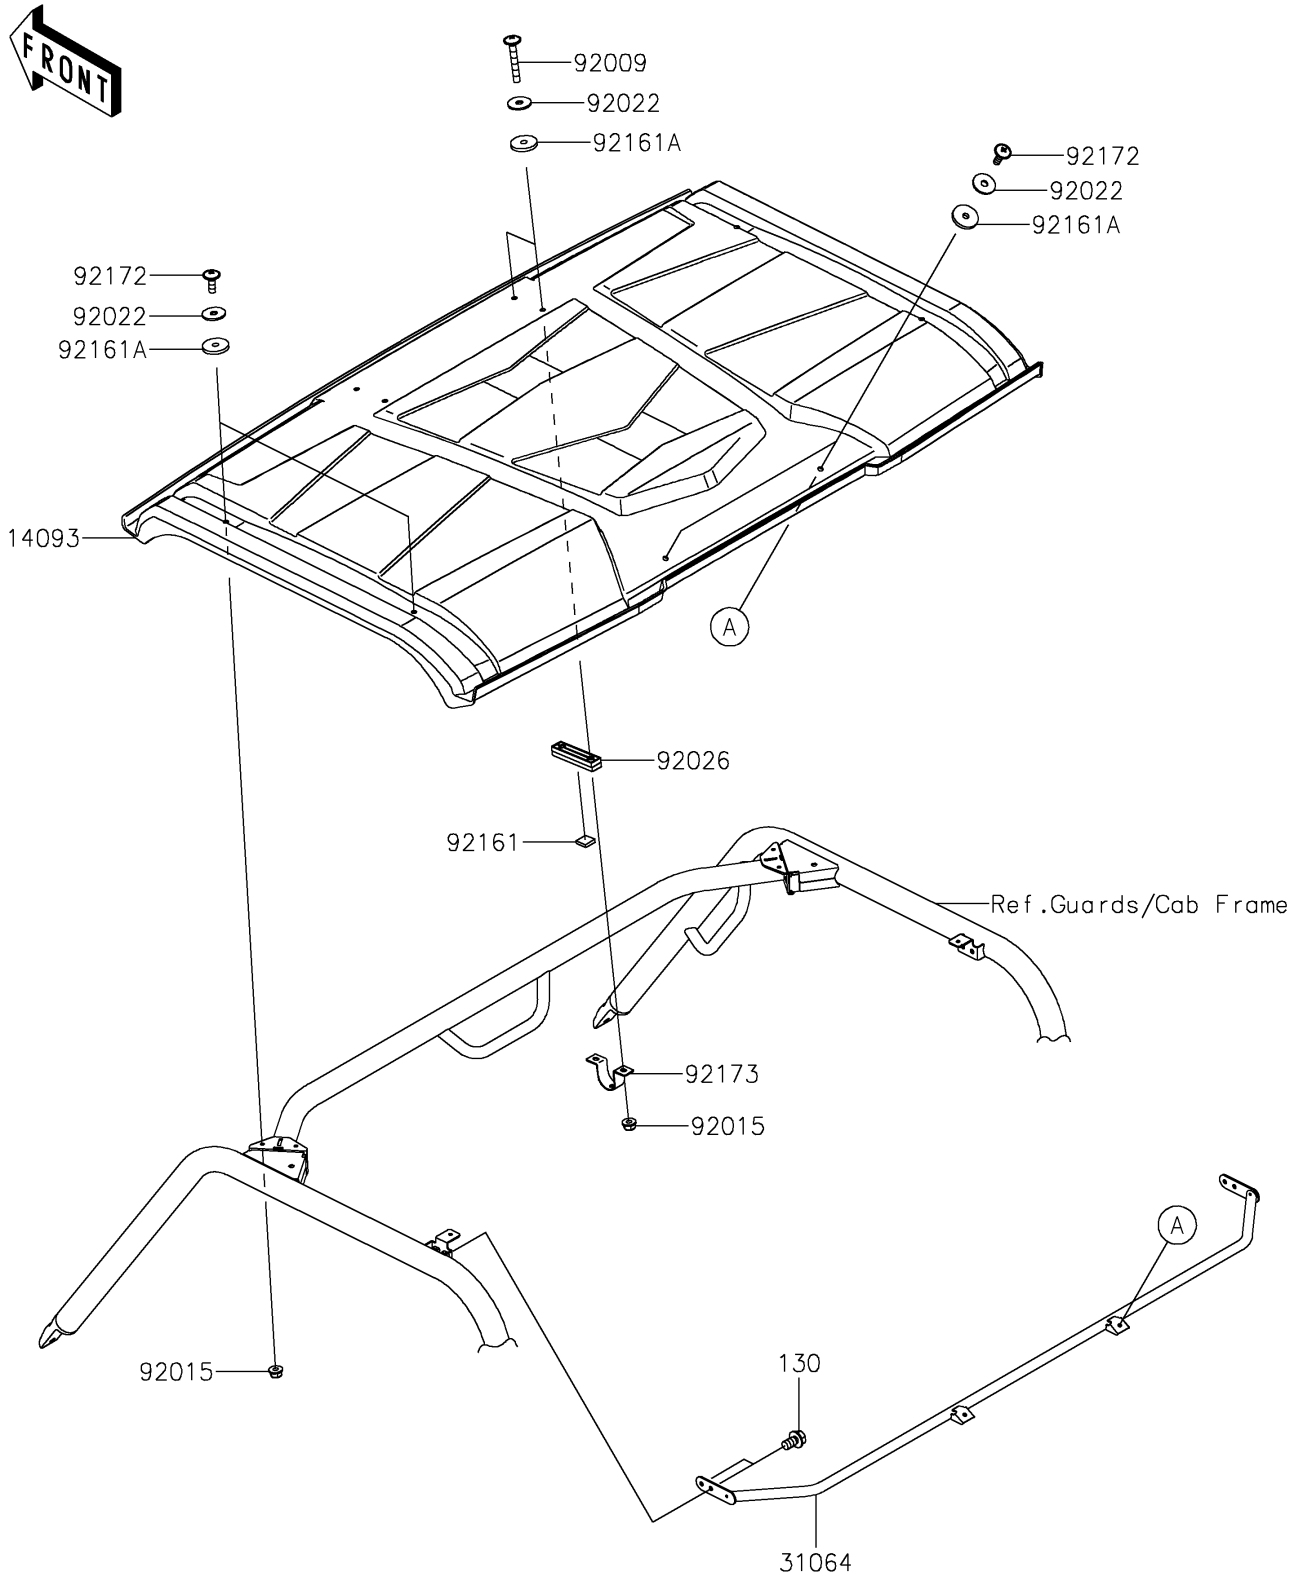

2025 MULE PRO-FXR 1000 LE PARTS DIAGRAM

Sun Top

F2876

2025 MULE PRO-FXR 1000 LE PARTS LIST

Sun Top

ITEM NAME	PART NUMBER	QUANTITY
COVER,SUNTOP (Ref # 14093)	14093-0588	1
PIPE-COMP (Ref # 31064)	31064-0690	1
SCREW,6X40 (Ref # 92009)	92009-1898	4
NUT,LOCK,FLANGED,6MM (Ref # 92015)	92015-1603	6
WASHER,6.5X22X1.6 (Ref # 92022)	92022-237	10
SPACER,BLOCK (Ref # 92026)	92026-0763	2
DAMPER,25.4X25.4X6.3 (Ref # 92161)	92161-1405	2
DAMPER,6X25X3.15 (Ref # 92161A)	92161-1633	10
SCREW,6X18 (Ref # 92172)	92172-0002	6
CLAMP,U (Ref # 92173)	92173-1224	2
BOLT-FLANGED,8X14 (Ref # 130)	130CA0814	4