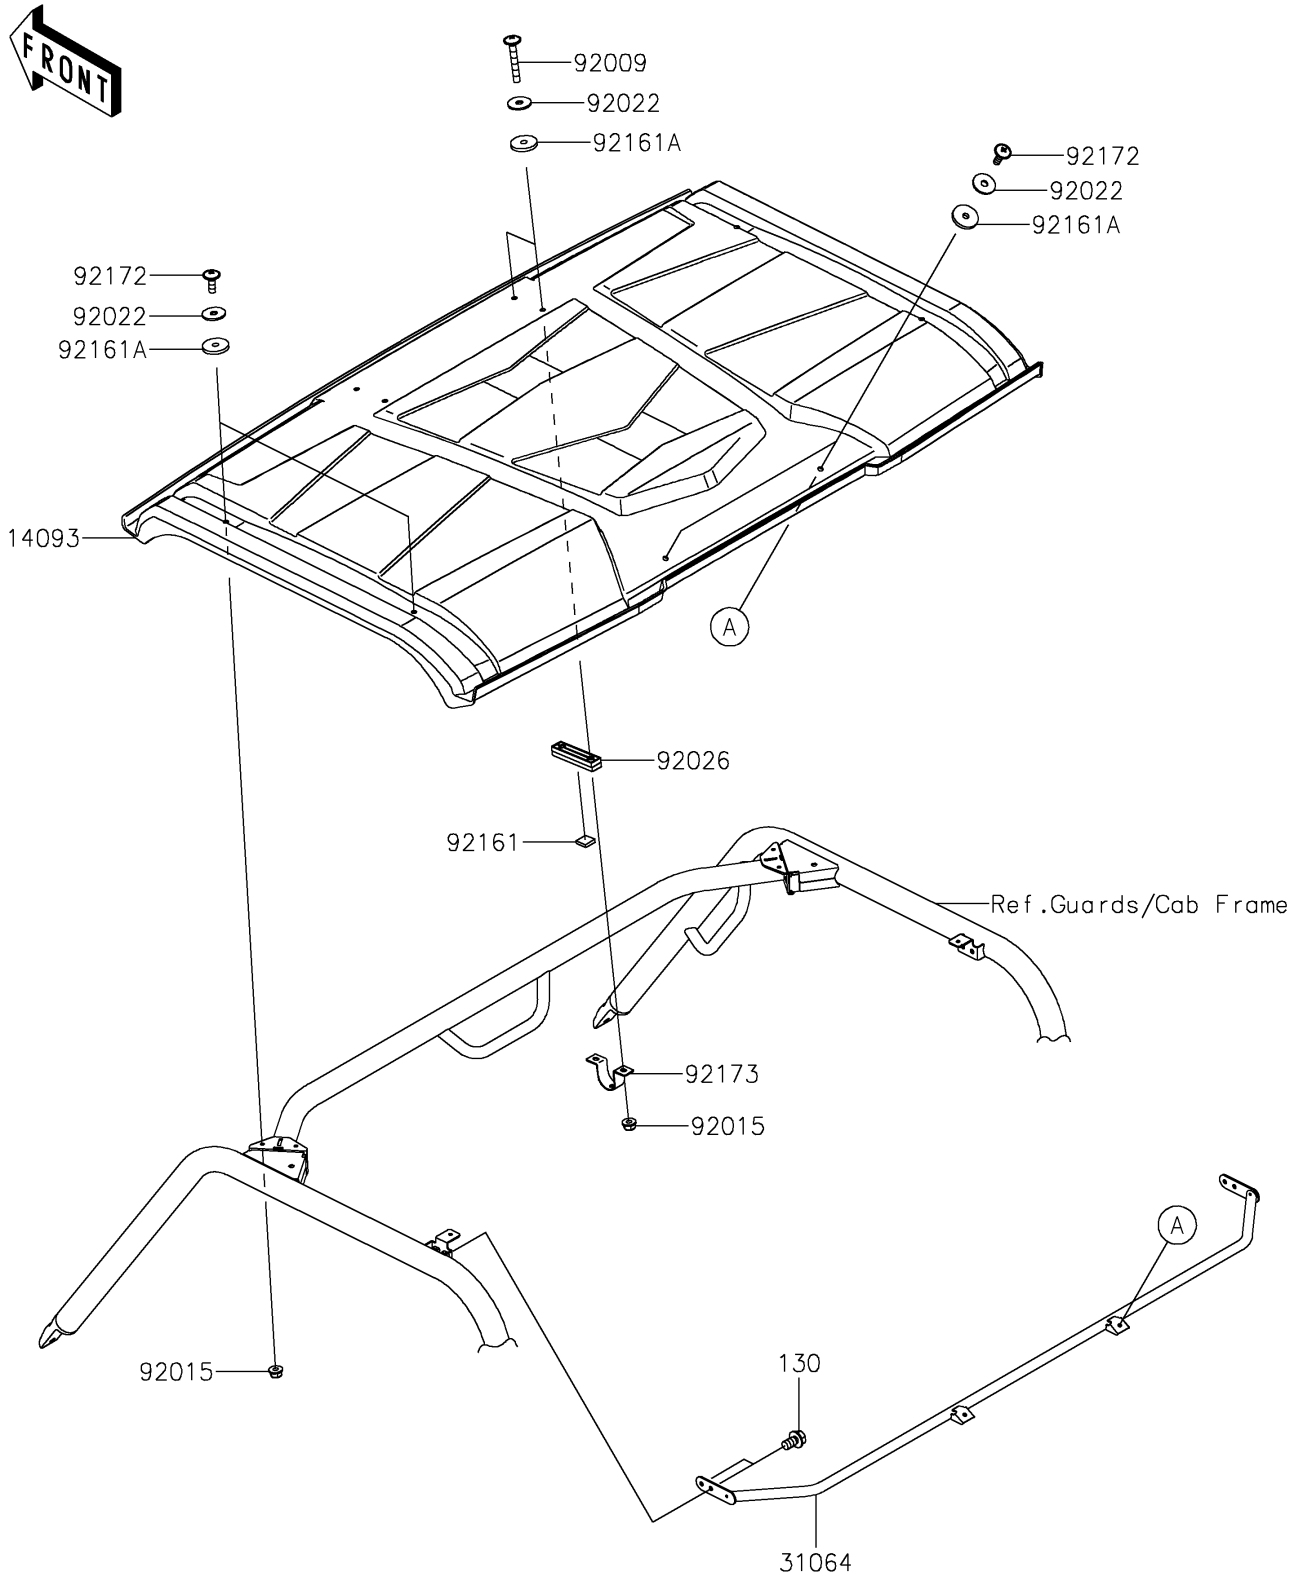

2024 MULE PRO-FXR™ 1000 LE PARTS DIAGRAM

Sun Top

F2876

2024 MULE PRO-FXR™ 1000 LE PARTS LIST

Sun Top

ITEM NAME	PART NUMBER	QUANTITY
COVER,SUNTOP (Ref # 14093)	14093-0588	1
PIPE-COMP (Ref # 31064)	31064-0690	1
SCREW,6X40 (Ref # 92009)	92009-1898	4
NUT,LOCK,FLANGED,6MM (Ref # 92015)	92015-1603	6
WASHER,6.5X22X1.6 (Ref # 92022)	92022-237	10
SPACER,BLOCK (Ref # 92026)	92026-0763	2
DAMPER,25.4X25.4X6.3 (Ref # 92161)	92161-1405	2
DAMPER,6X25X3.15 (Ref # 92161A)	92161-1633	10
SCREW,6X18 (Ref # 92172)	92172-0002	6
CLAMP,U (Ref # 92173)	92173-1224	2
BOLT-FLANGED,8X14 (Ref # 130)	130CA0814	4