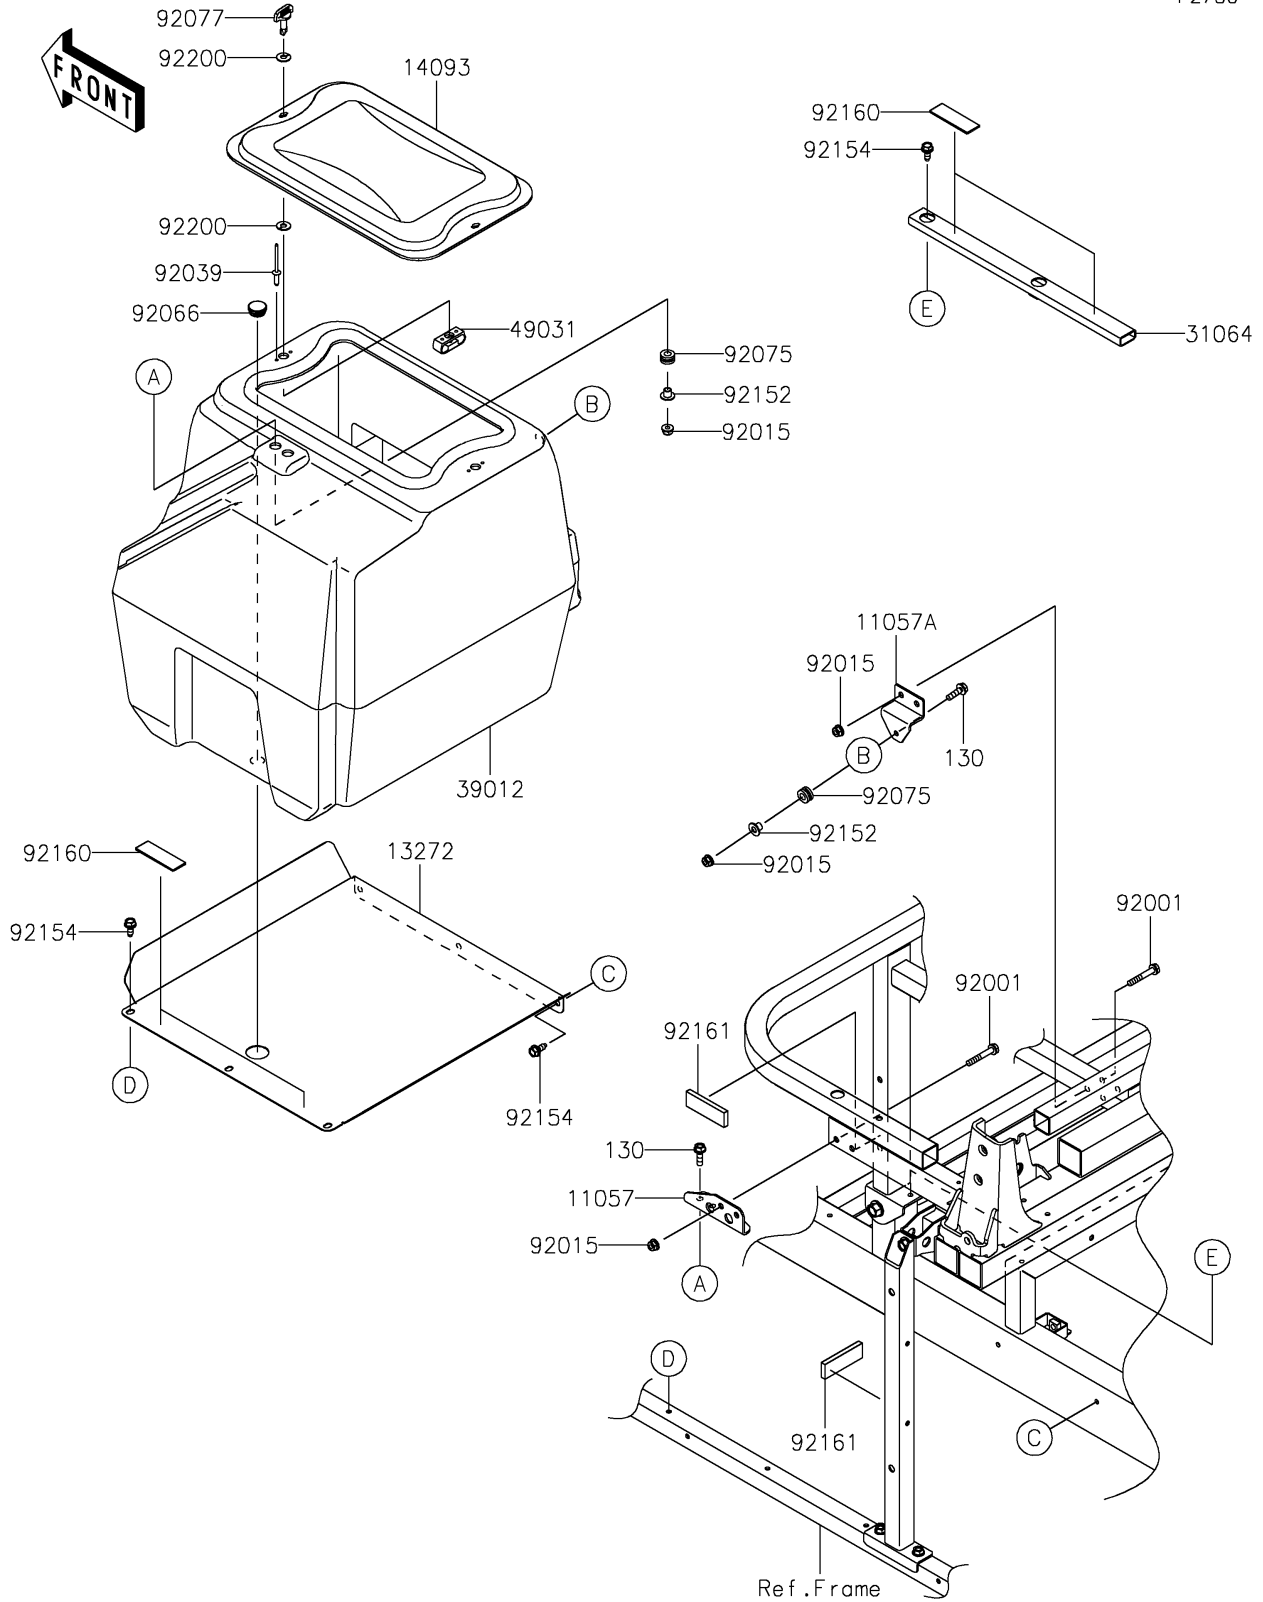

2025 MULE PRO-FXR 1000 LE PARTS DIAGRAM

Other(NRFNN-NSSNL)

F2750

2025 MULE PRO-FXR 1000 LE PARTS LIST

Other(NRFNN-NSSNL)

ITEM NAME	PART NUMBER	QUANTITY
BRACKET,TUB MOUNT (Ref # 11057)	11057-1503	1
BRACKET,SEAT MOUNT (Ref # 11057A)	11057-1504	1
PLATE,FLOOR BOTTOM (Ref # 13272)	13272-2205	1
COVER,STORAGE BOX (Ref # 14093)	14093-0523	1
PIPE-COMP,STORAGE BOX,LH (Ref # 31064)	31064-0691	1
CASE-STORAGE (Ref # 39012)	39012-0049	1
LATCH (Ref # 49031)	49031-0008	2
BOLT,FLANGED,6X38 (Ref # 92001)	92001-1105	4
NUT,LOCK,FLANGED,6MM (Ref # 92015)	92015-1603	7
RIVET,3.2X9.5 (Ref # 92039)	92039-0785	4
PLUG (Ref # 92066)	92066-1306	1
DAMPER (Ref # 92075)	92075-1912	3
KNOB (Ref # 92077)	92077-0030	2
COLLAR,6.3X8.3X9.2 (Ref # 92152)	92152-0237	3
BOLT,6X15.6 (Ref # 92154)	92154-1250	8
DAMPER (Ref # 92160)	92160-1075	4
DAMPER,20X60X6 (Ref # 92161)	92161-1874	2
WASHER (Ref # 92200)	92200-0503	4
BOLT-FLANGED,6X20 (Ref # 130)	130BA0620	3