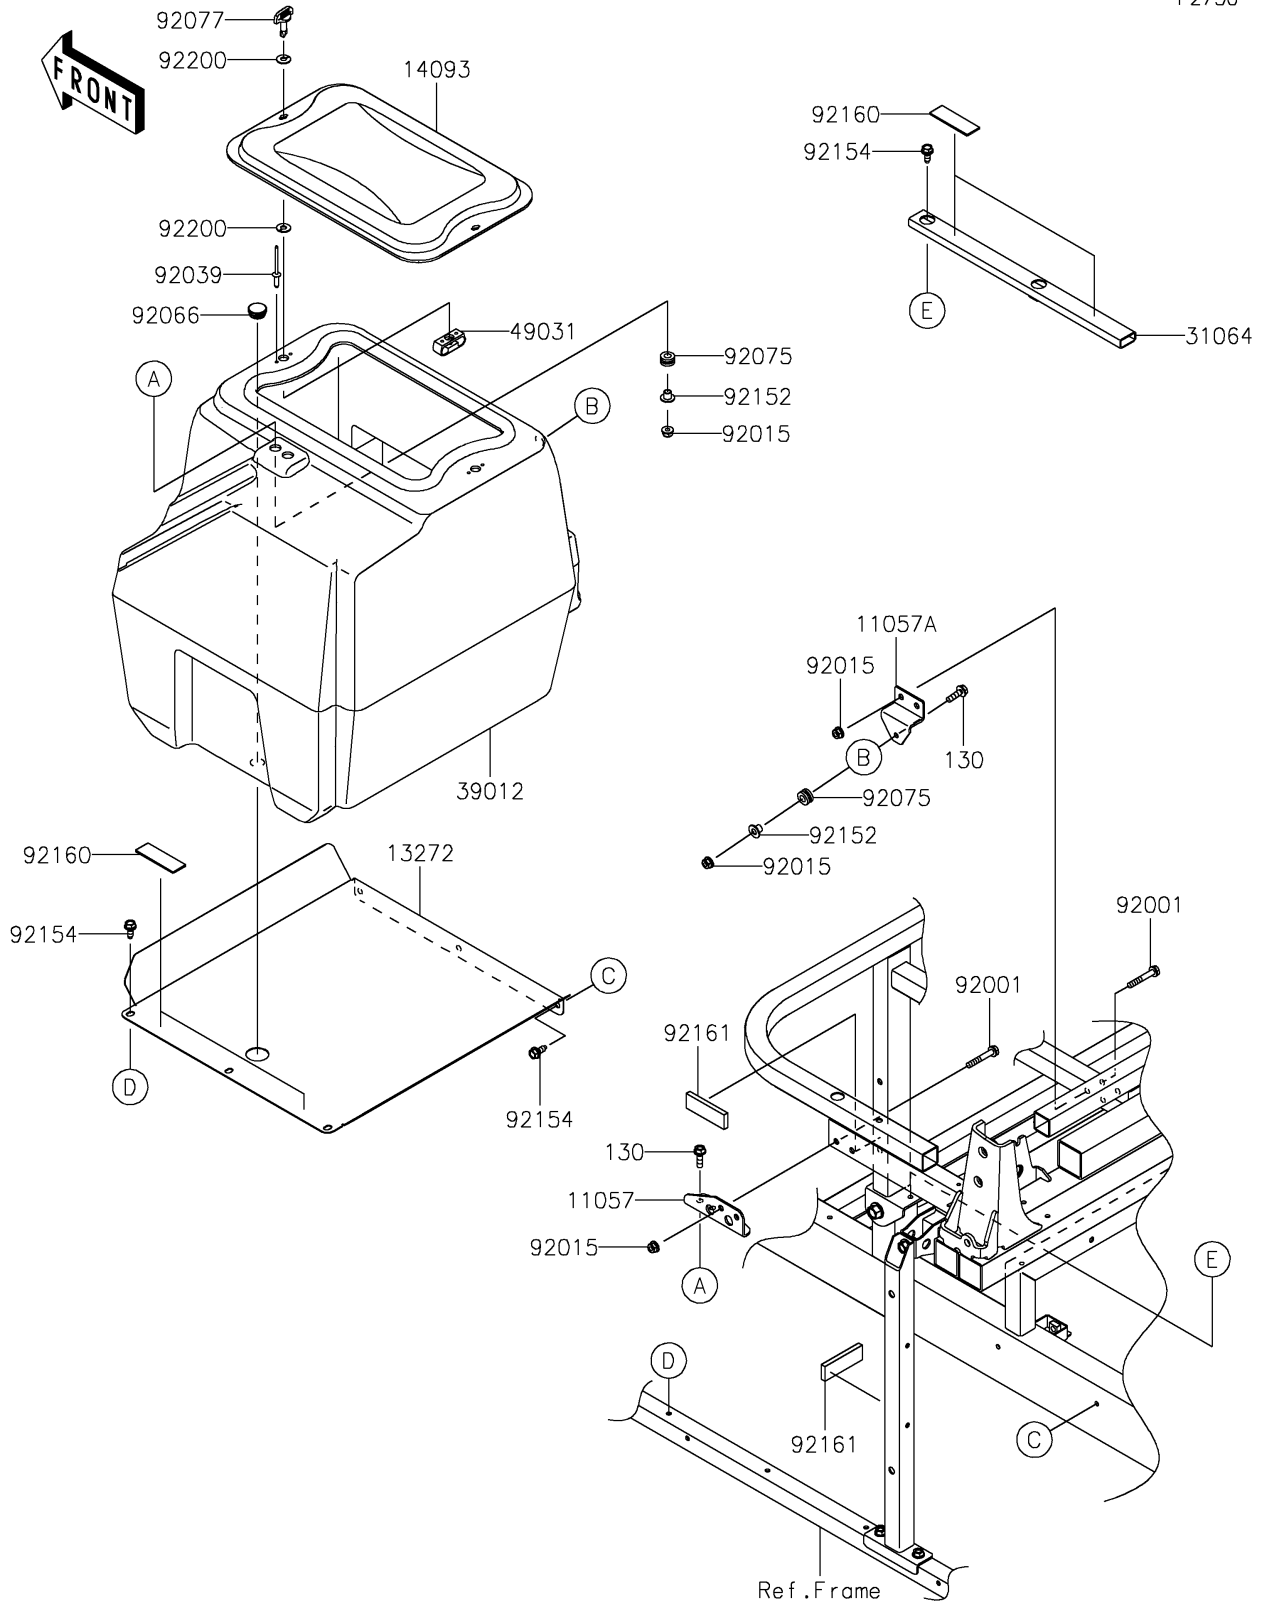

2024 MULE PRO-FXR™ 1000 LE PARTS DIAGRAM

Other(NRFNN-NSSNL)

F2750

2024 MULE PRO-FXR™ 1000 LE PARTS LIST

Other(NRFNN-NSSNL)

ITEM NAME	PART NUMBER	QUANTITY
BRACKET,TUB MOUNT (Ref # 11057)	11057-1503	1
BRACKET,SEAT MOUNT (Ref # 11057A)	11057-1504	1
PLATE,FLOOR BOTTOM (Ref # 13272)	13272-2205	1
COVER,STORAGE BOX (Ref # 14093)	14093-0523	1
PIPE-COMP,STORAGE BOX,LH (Ref # 31064)	31064-0691	1
CASE-STORAGE (Ref # 39012)	39012-0049	1
LATCH (Ref # 49031)	49031-0008	2
BOLT,FLANGED,6X38 (Ref # 92001)	92001-1105	4
NUT,LOCK,FLANGED,6MM (Ref # 92015)	92015-1603	7
RIVET,3.2X9.5 (Ref # 92039)	92039-0785	4
PLUG (Ref # 92066)	92066-1306	1
DAMPER (Ref # 92075)	92075-1912	3
KNOB (Ref # 92077)	92077-0030	2
COLLAR,6.3X8.3X9.2 (Ref # 92152)	92152-0237	3
BOLT,6X15.6 (Ref # 92154)	92154-1250	8
DAMPER (Ref # 92160)	92160-1075	4
DAMPER,20X60X6 (Ref # 92161)	92161-1874	2
WASHER (Ref # 92200)	92200-0503	4
BOLT-FLANGED,6X20 (Ref # 130)	130BA0620	3