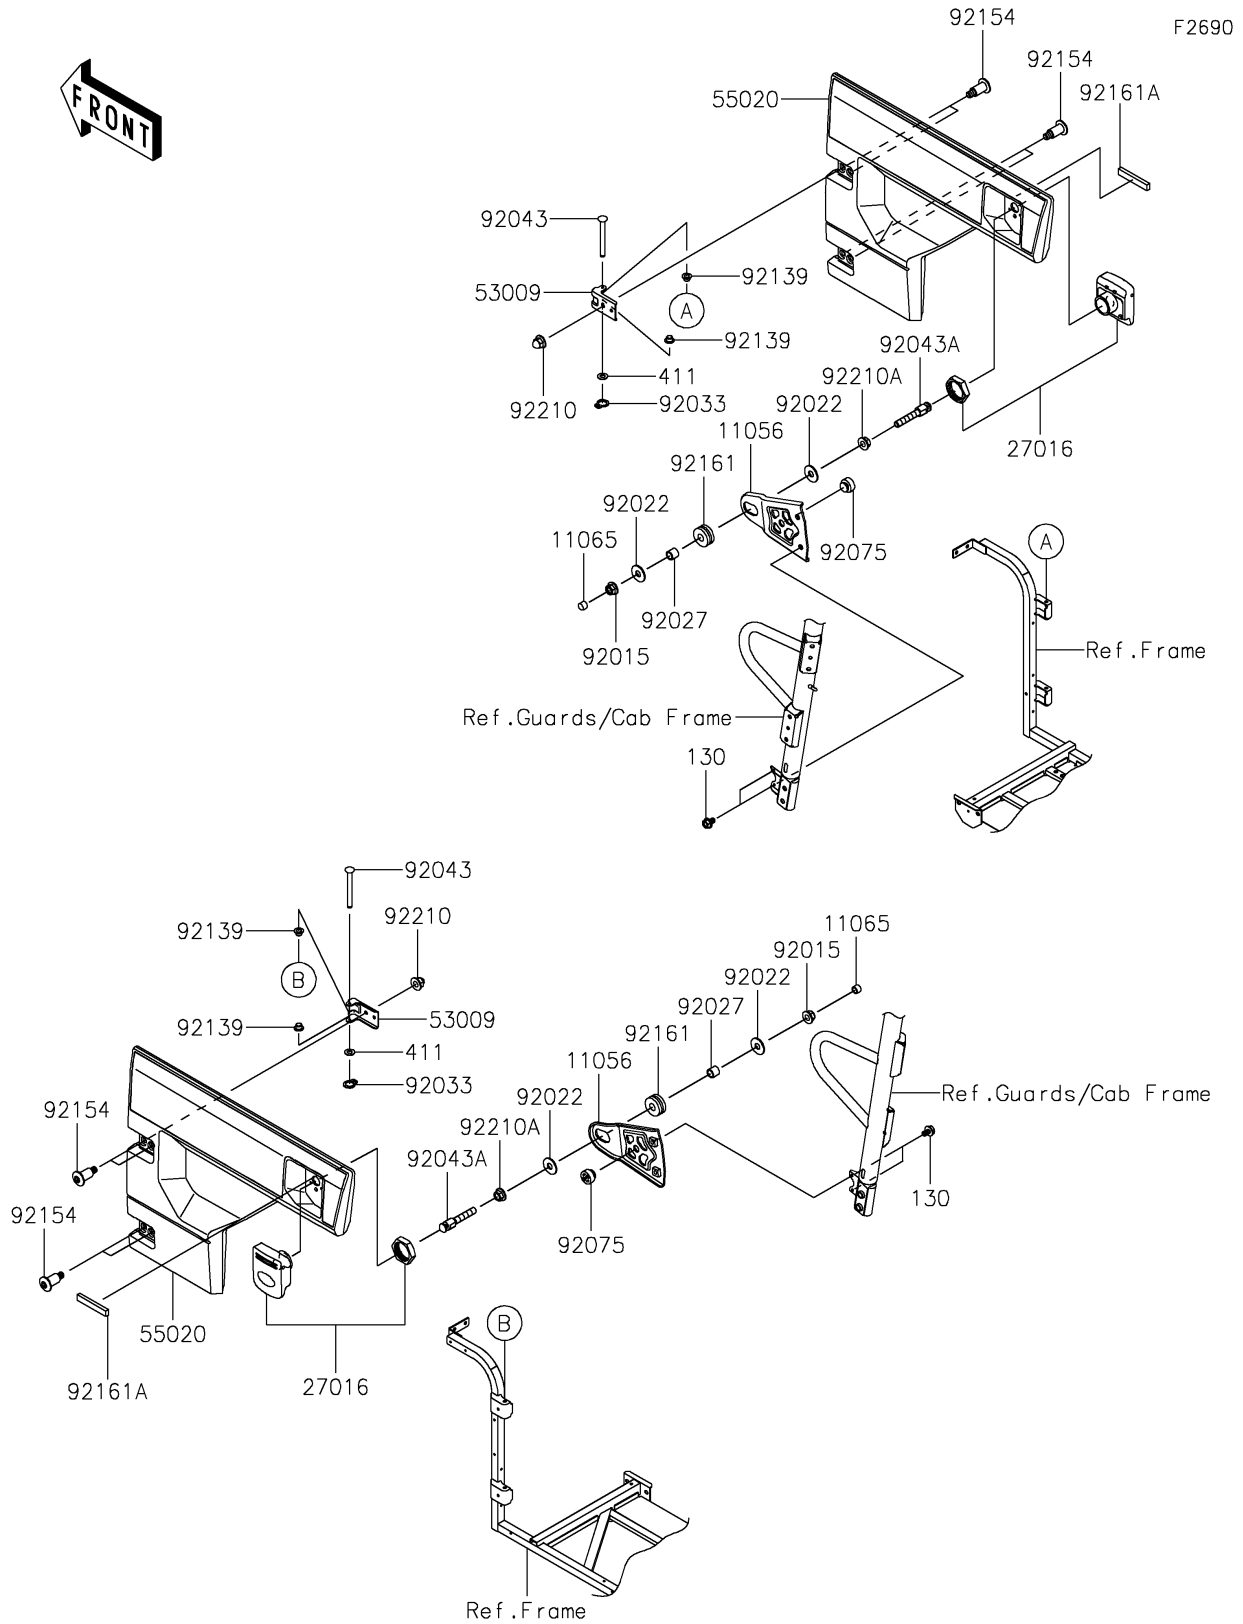

# 2025 MULE PRO-FXR 1000 LE PARTS DIAGRAM

Door

## 2025 MULE PRO-FXR 1000 LE PARTS LIST

### Door

ITEM NAME	PART NUMBER	QUANTITY
BRACKET,DOOR GUARD (Ref # 11056)	11056-2856	2
CAP (Ref # 11065)	11065-7504	2
LOCK-ASSY (Ref # 27016)	27016-0084	2
HINGE (Ref # 53009)	53009-0303	4
GUARD,FR,F.BLACK (Ref # 55020)	55020-0936-6Z	2
NUT,8MM (Ref # 92015)	92015-1432	2
WASHER,PLAIN (Ref # 92022)	92022-3026	4
COLLAR,8.8X12X10.7 (Ref # 92027)	92027-102	2
RING-SNAP (Ref # 92033)	92033-0719	4
PIN,6X56 (Ref # 92043)	92043-0743	4
PIN,DOOR LOCK (Ref # 92043A)	92043-0788	2
DAMPER (Ref # 92075)	92075-1598	2
BUSHING,6X8X6 (Ref # 92139)	92139-0709	8
BOLT,SOCKET,8X30 (Ref # 92154)	92154-1369	8
DAMPER,10X26X11.5 (Ref # 92161)	92161-1691	2
DAMPER,9X52X5 (Ref # 92161A)	92161-1837	2
NUT,CAP,8MM (Ref # 92210)	92210-0488	8
NUT,FLANGED,8MM (Ref # 92210A)	92210-0555	2
BOLT-FLANGED,6X10 (Ref # 130)	130BA0610	4
WASHER-PLAIN,6MM (Ref # 411)	411AB0600	4