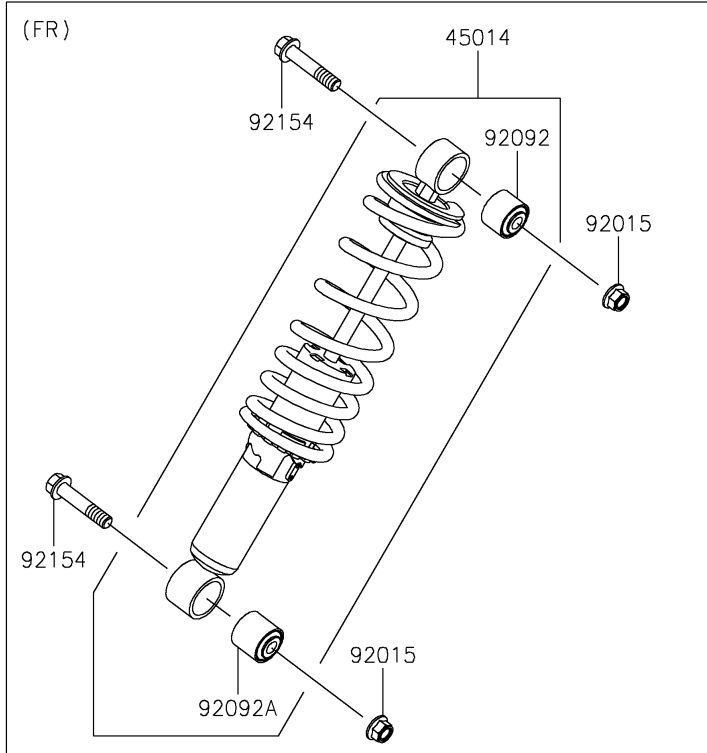

# 2025 MULE PRO-FXR 1000 LE PARTS DIAGRAM

Shock Absorber(s)

F2280

## 2025 MULE PRO-FXR 1000 LE PARTS LIST

### Shock Absorber(s)

ITEM NAME	PART NUMBER	QUANTITY
SHOCKABSORBER,FR,F.SILVER (Ref # 45014)	45014-0778-42P	2
SHOCKABSORBER,RR,F.SILVER (Ref # 45014A)	45014-0779-42P	2
SHOCKABSORBER,RR,F.SILVER (Ref # 45014B)	45014-0788-42P	2
NUT,LOCK,FLANGED,12MM (Ref # 92015)	92015-1433	8
BUSHING-RUBBER,UPP (Ref # 92092)	92092-0034	4
BUSHING-RUBBER,LWR (Ref # 92092A)	92092-0035	4
BOLT,FLANGED,12X58 (Ref # 92154)	92154-1319	8