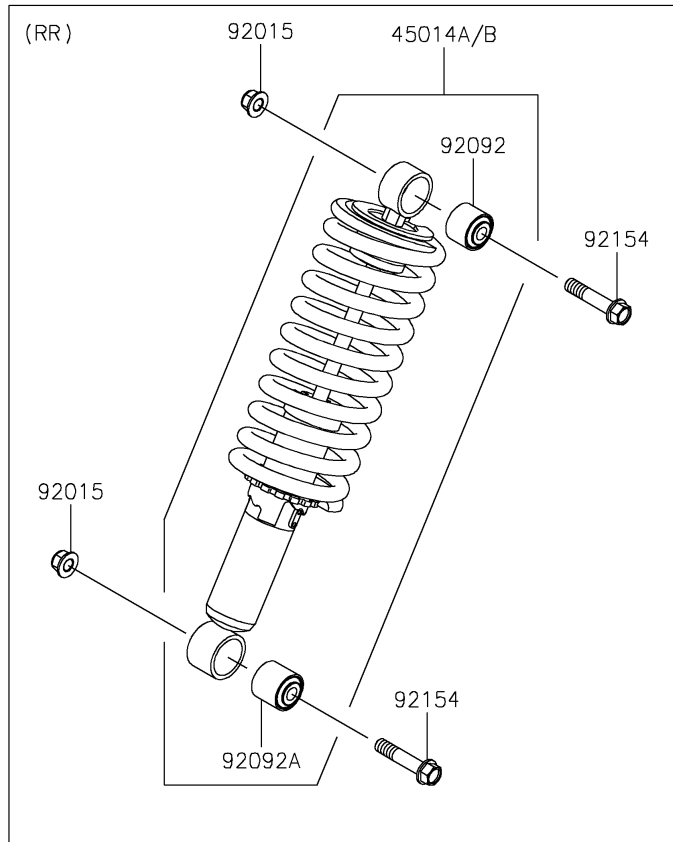

# 2025 MULE PRO-FXR 1000 LE PARTS DIAGRAM

Shock Absorber(s)

F2280

## 2025 MULE PRO-FXR 1000 LE PARTS LIST

### Shock Absorber(s)

ITEM NAME	PART NUMBER	QUANTITY
SHOCKABSORBER,FR,F.SILVER (Ref # 45014)	45014-0778-42P	2
SHOCKABSORBER,RR,F.SILVER (Ref # 45014A)	45014-0779-42P	2
SHOCKABSORBER,RR,F.SILVER (Ref # 45014B)	45014-0788-42P	2
NUT,LOCK,FLANGED,12MM (Ref # 92015)	92015-1433	8
BUSHING-RUBBER,UPP (Ref # 92092)	92092-0034	4
BUSHING-RUBBER,LWR (Ref # 92092A)	92092-0035	4
BOLT,FLANGED,12X58 (Ref # 92154)	92154-1319	8