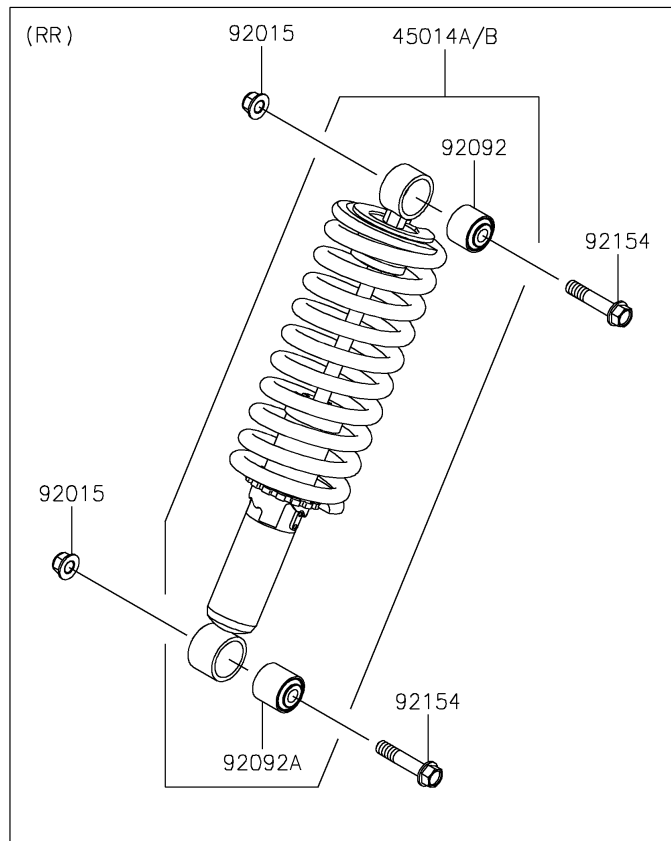

# 2024 MULE PRO-FXR™ 1000 LE PARTS DIAGRAM

Shock Absorber(s)

F2280

## 2024 MULE PRO-FXR™ 1000 LE PARTS LIST

### Shock Absorber(s)

ITEM NAME	PART NUMBER	QUANTITY
SHOCKABSORBER,FR,F.SILVER (Ref # 45014)	45014-0778-42P	2
SHOCKABSORBER,RR,F.SILVER (Ref # 45014A)	45014-0779-42P	2
SHOCKABSORBER,RR,F.SILVER (Ref # 45014B)	45014-0788-42P	2
NUT,LOCK,FLANGED,12MM (Ref # 92015)	92015-1433	8
BUSHING-RUBBER,UPP (Ref # 92092)	92092-0034	4
BUSHING-RUBBER,LWR (Ref # 92092A)	92092-0035	4
BOLT,FLANGED,12X58 (Ref # 92154)	92154-1319	8