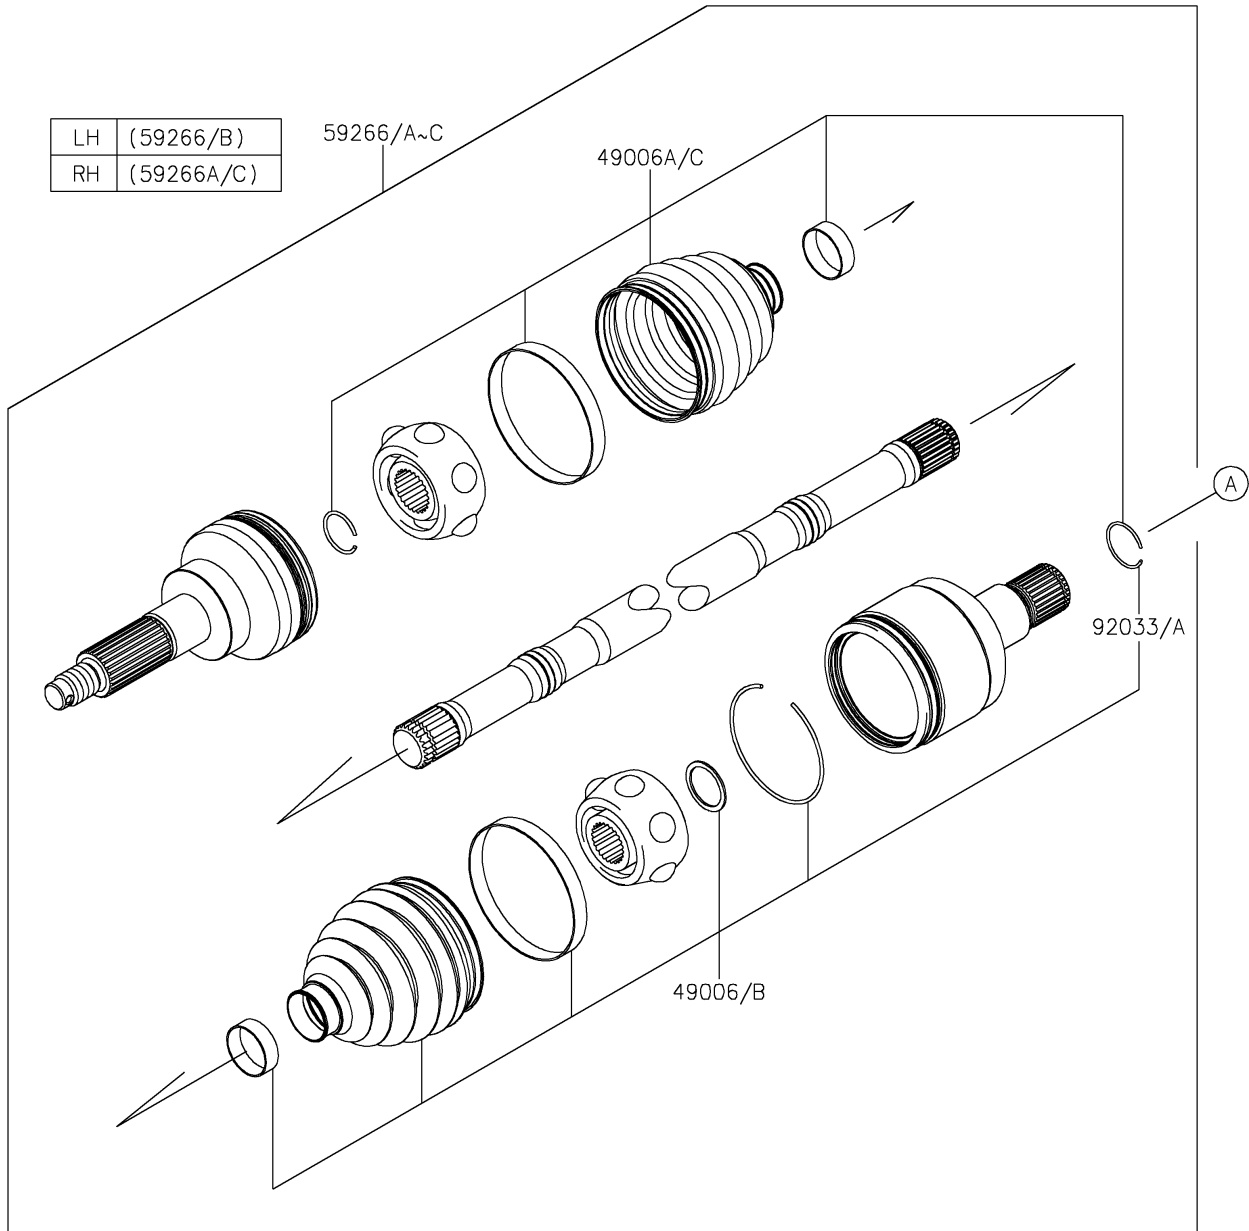

2025 MULE PRO-FXR 1000 LE PARTS DIAGRAM

Drive Shaft-Rear

LH	(59266/B)
RH	(59266A/C)

2025 MULE PRO-FXR 1000 LE PARTS LIST

Drive Shaft-Rear

ITEM NAME	PART NUMBER	QUANTITY
BOOT,INSIDE (Ref # 49006)	49006-0585	2
BOOT,OUTSIDE (Ref # 49006A)	49006-0586	2
JOINT-BALL,RR,LH (Ref # 59266)	59266-0049	1
JOINT-BALL,RR,RH (Ref # 59266A)	59266-0050	1
RING-SNAP (Ref # 92033)	92033-0838	2