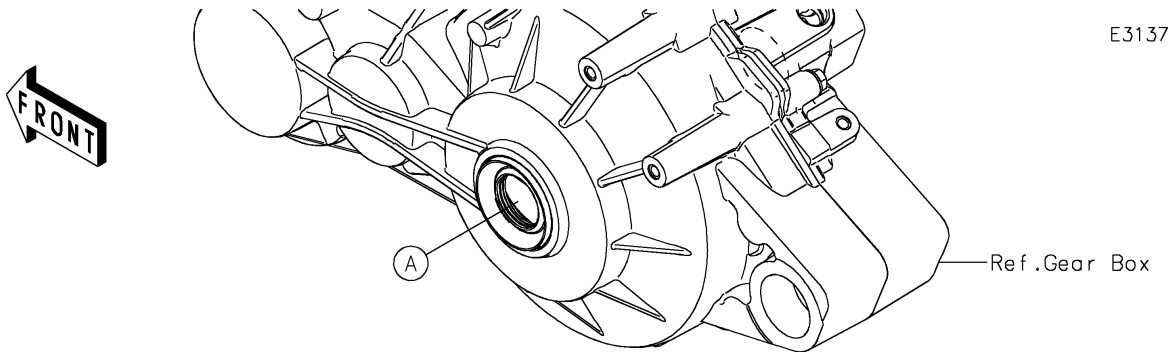

2025 MULE PRO-FXR 1000 LE PARTS DIAGRAM

Drive Shaft-Rear

LH	(59266/B)
RH	(59266A/C)

2025 MULE PRO-FXR 1000 LE PARTS LIST

Drive Shaft-Rear

ITEM NAME	PART NUMBER	QUANTITY
BOOT,INSIDE (Ref # 49006)	49006-0585	2
BOOT,OUTSIDE (Ref # 49006A)	49006-0586	2
JOINT-BALL,RR,LH (Ref # 59266)	59266-0049	1
JOINT-BALL,RR,RH (Ref # 59266A)	59266-0050	1
RING-SNAP (Ref # 92033)	92033-0838	2