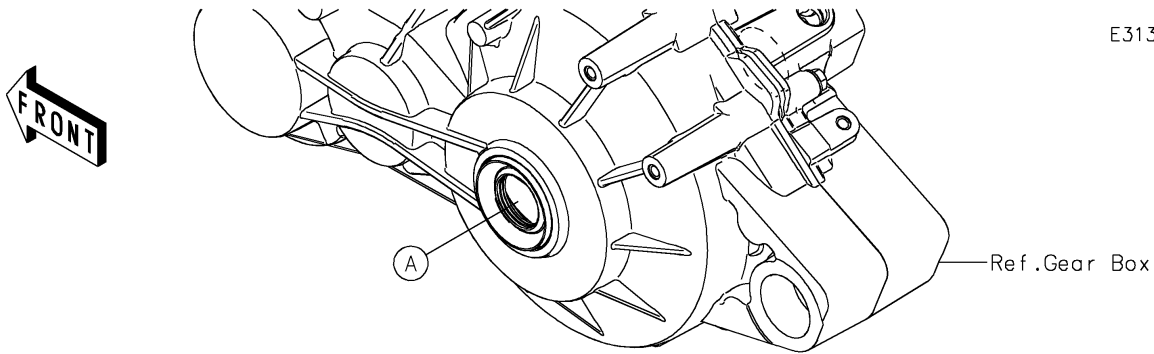

2024 MULE PRO-FXR™ 1000 LE PARTS DIAGRAM

Drive Shaft-Rear

LH	(59266/B)
RH	(59266A/C)

2024 MULE PRO-FXR™ 1000 LE PARTS LIST

Drive Shaft-Rear

ITEM NAME	PART NUMBER	QUANTITY
BOOT,INSIDE (Ref # 49006)	49006-0585	2
BOOT,OUTSIDE (Ref # 49006A)	49006-0586	2
JOINT-BALL,RR,LH (Ref # 59266)	59266-0049	1
JOINT-BALL,RR,RH (Ref # 59266A)	59266-0050	1
RING-SNAP (Ref # 92033)	92033-0838	2