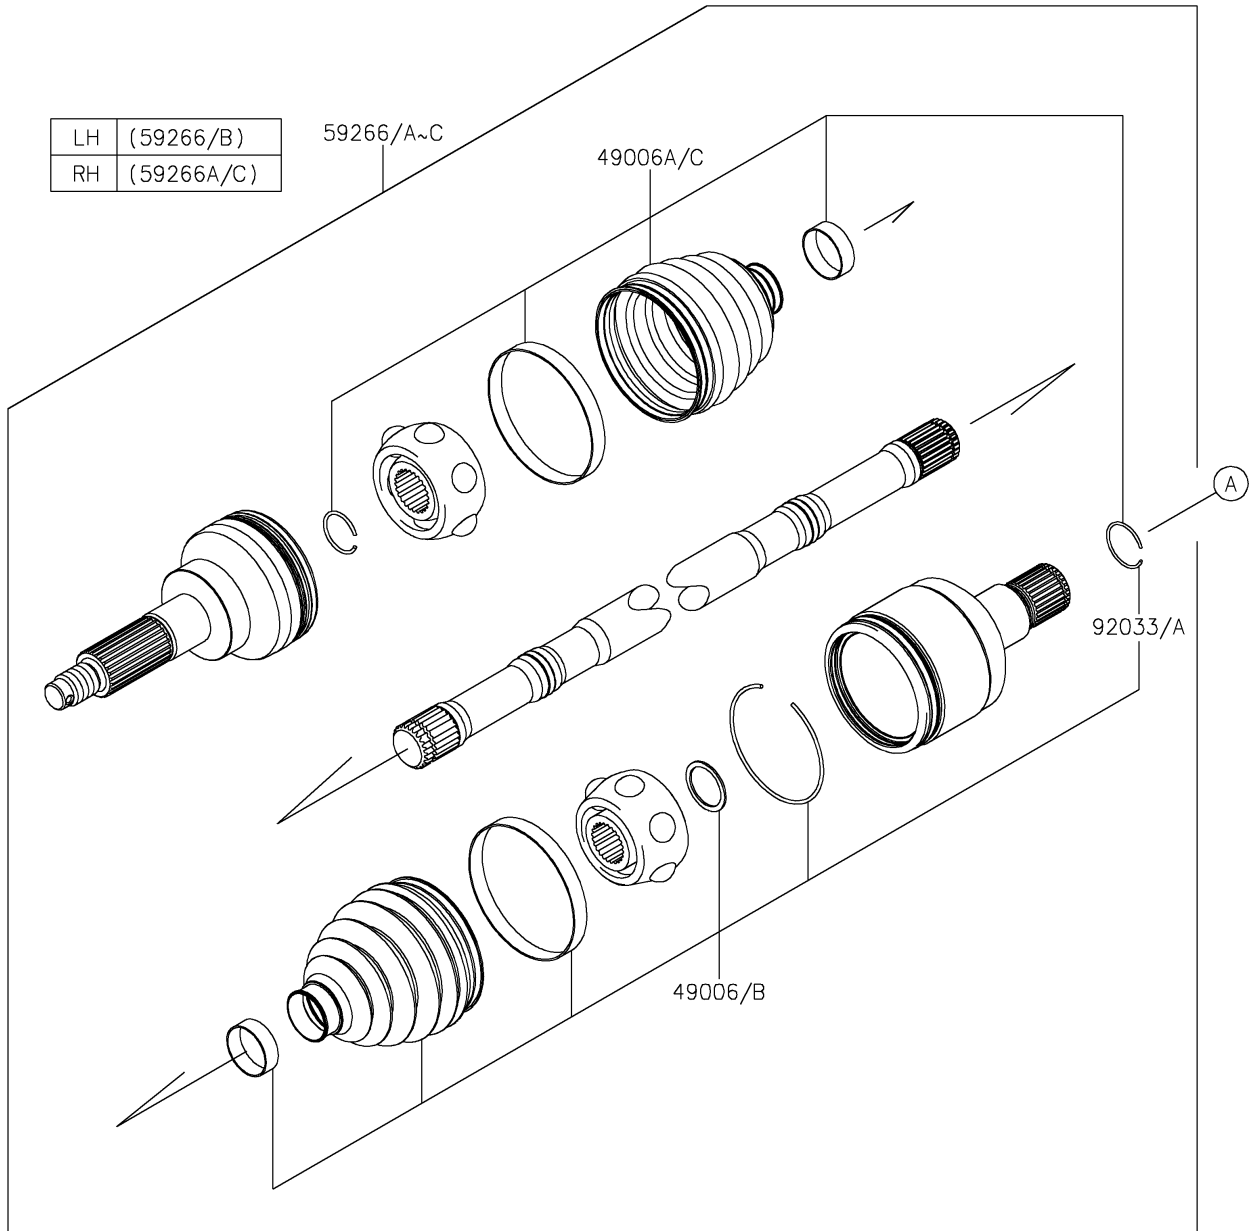

2024 MULE PRO-FXR™ 1000 LE PARTS DIAGRAM

Drive Shaft-Rear

LH	(59266/B)
RH	(59266A/C)

2024 MULE PRO-FXR™ 1000 LE PARTS LIST

Drive Shaft-Rear

ITEM NAME	PART NUMBER	QUANTITY
BOOT,INSIDE (Ref # 49006)	49006-0585	2
BOOT,OUTSIDE (Ref # 49006A)	49006-0586	2
JOINT-BALL,RR,LH (Ref # 59266)	59266-0049	1
JOINT-BALL,RR,RH (Ref # 59266A)	59266-0050	1
RING-SNAP (Ref # 92033)	92033-0838	2