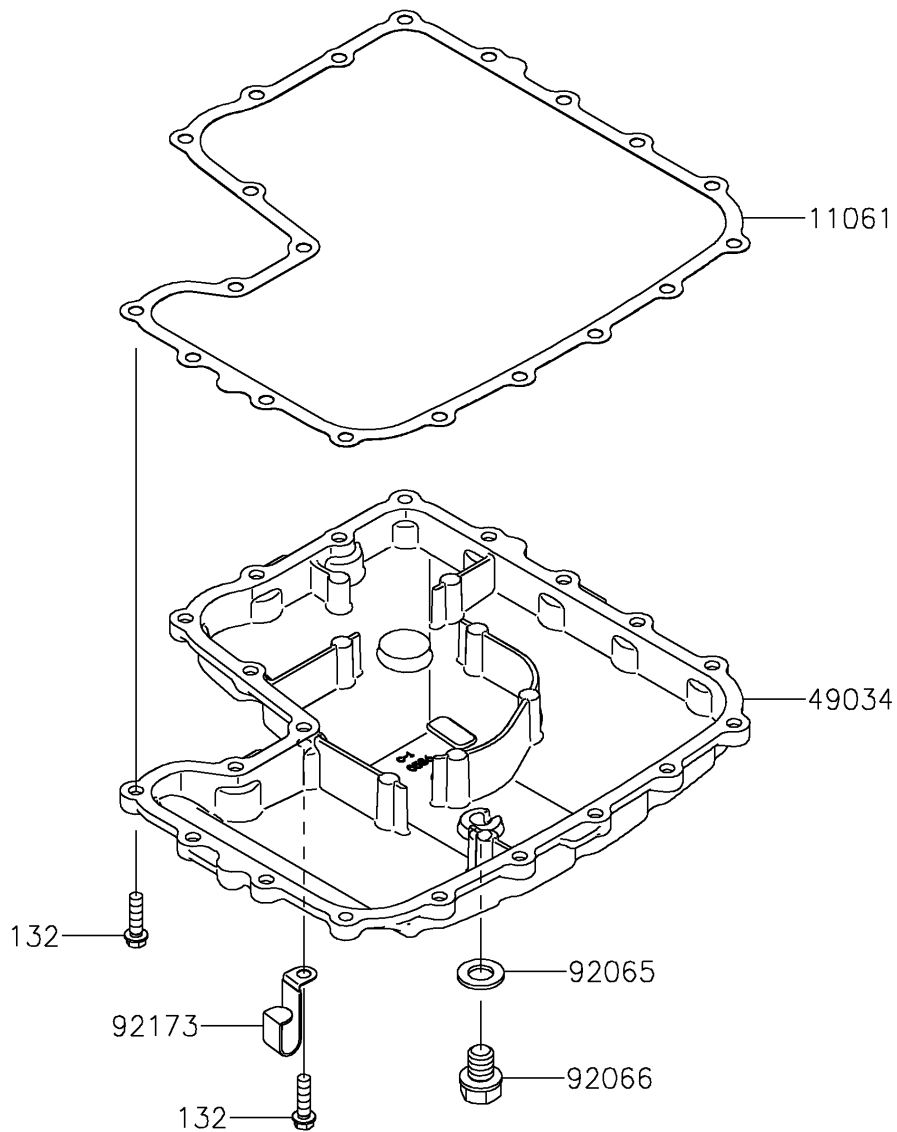

2024 MULE PRO-FXR™ 1000 LE PARTS DIAGRAM

Oil Pan

E1434

2024 MULE PRO-FXR™ 1000 LE PARTS LIST

Oil Pan

ITEM NAME	PART NUMBER	QUANTITY
GASKET,OIL PAN (Ref # 11061)	11061-1306	1
PAN-OIL (Ref # 49034)	49034-0586	1
GASKET,12X22X2 (Ref # 92065)	92065-097	1
PLUG,OIL DRAIN,12X15 (Ref # 92066)	92066-1174	1
CLAMP (Ref # 92173)	92173-2336	1
BOLT-FLANGED-SMALL,6X22 (Ref # 132)	132BB0622	20