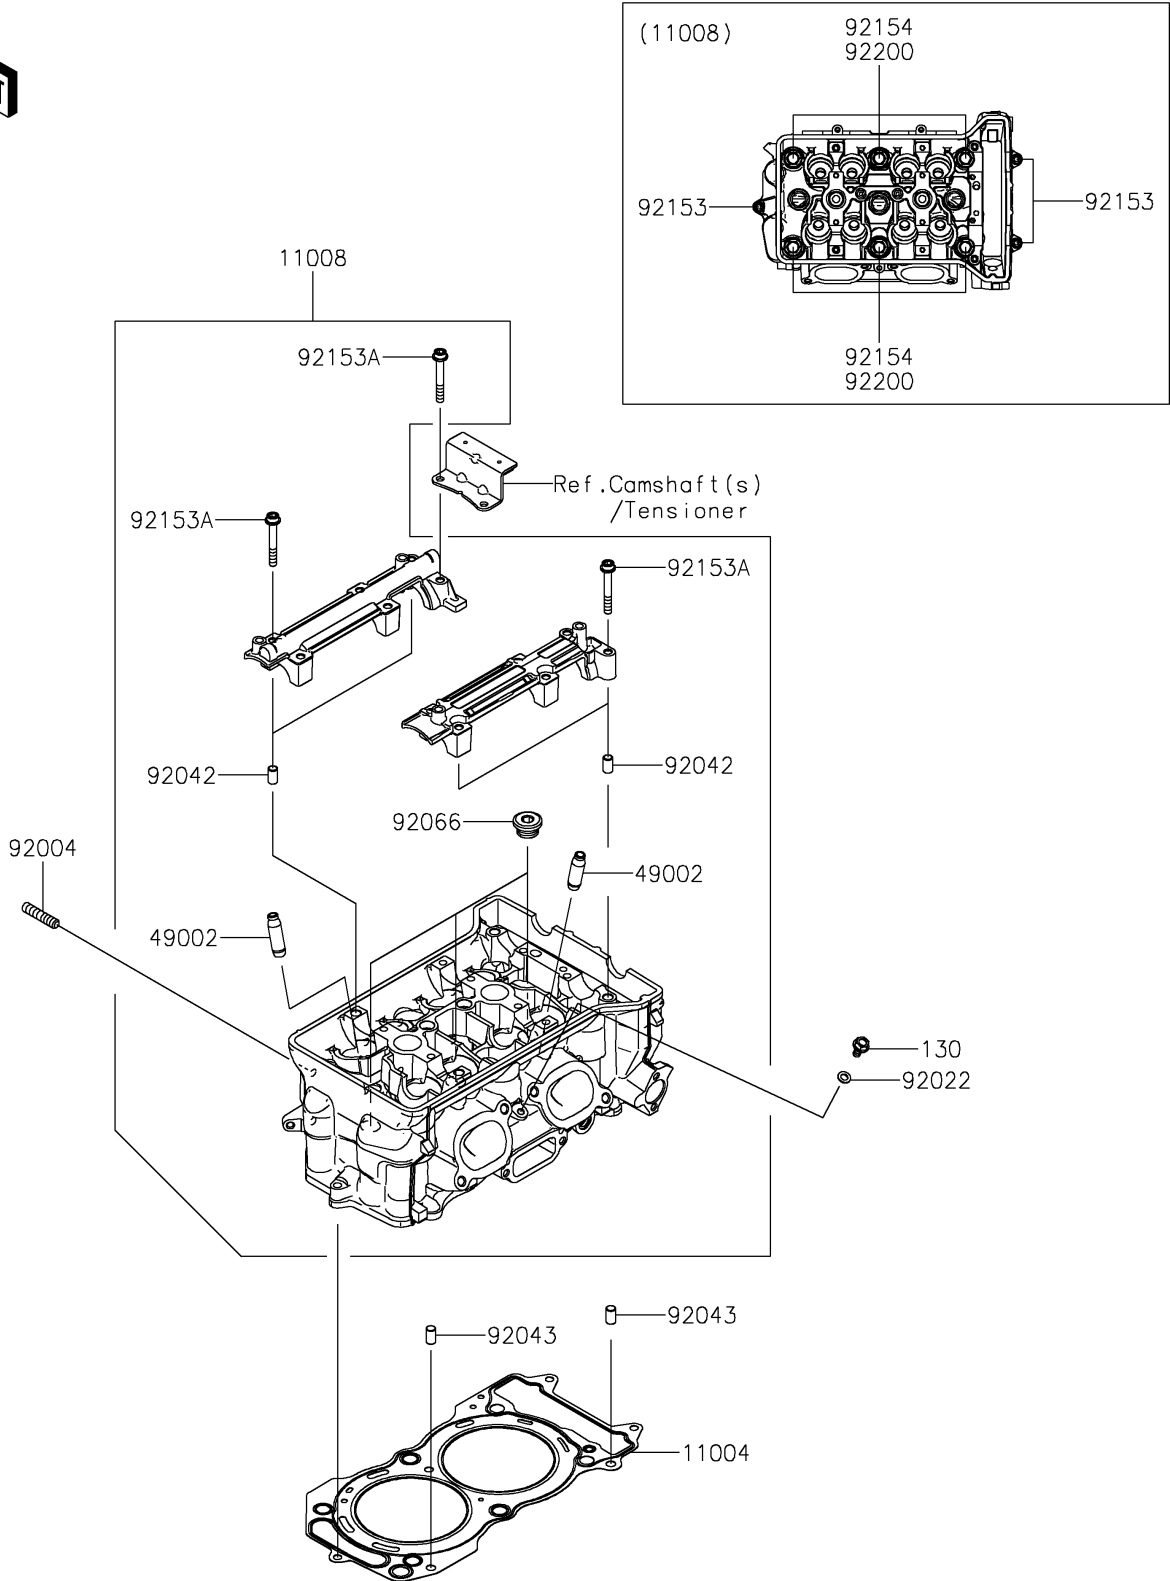

2025 MULE PRO-FXR 1000 LE PARTS DIAGRAM

Cylinder Head

E1111

2025 MULE PRO-FXR 1000 LE PARTS LIST

Cylinder Head

ITEM NAME	PART NUMBER	QUANTITY
GASKET-HEAD (Ref # 11004)	11004-0809	1
HEAD-COMP-CYLINDER (Ref # 11008)	11008-1502	1
GUIDE-VALVE (Ref # 49002)	49002-0709	8
STUD,8X22 (Ref # 92004)	92004-1217	8
WASHER,6.2X11X1 (Ref # 92022)	92022-304	1
PIN,DOWEL,6.3X8X14 (Ref # 92042)	92042-007	4
PIN,8X14 (Ref # 92043)	92043-1567	2
PLUG,18X10 (Ref # 92066)	92066-0832	3
BOLT,6X95 (Ref # 92153)	92153-0320	3
BOLT,SOCKET,6X45 (Ref # 92153A)	92153-0656	12
BOLT,11X157 (Ref # 92154)	92154-3931	6
WASHER,11.5X20.5X3.2 (Ref # 92200)	92200-0727	6
BOLT-FLANGED,6X12 (Ref # 130)	130BA0612	1