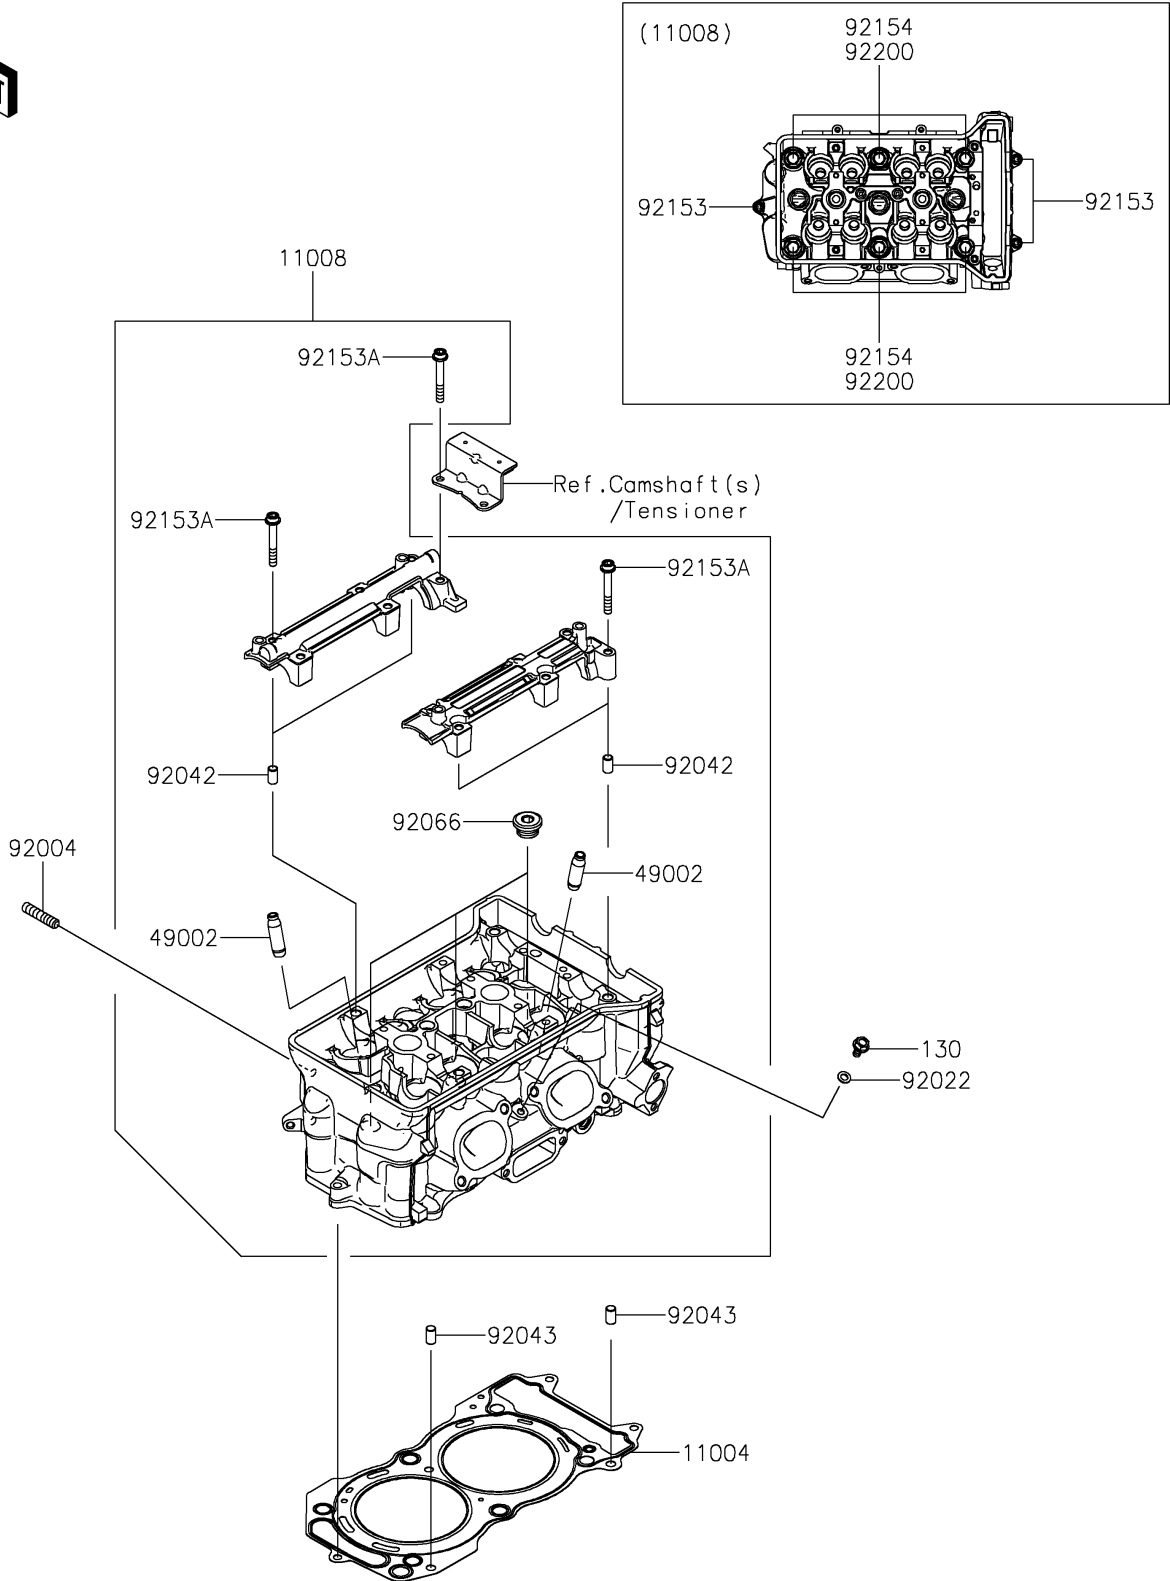

2024 MULE PRO-FXR™ 1000 LE PARTS DIAGRAM

Cylinder Head

E1111

2024 MULE PRO-FXR™ 1000 LE PARTS LIST

Cylinder Head

ITEM NAME	PART NUMBER	QUANTITY
GASKET-HEAD (Ref # 11004)	11004-0809	1
HEAD-COMP-CYLINDER (Ref # 11008)	11008-1502	1
GUIDE-VALVE (Ref # 49002)	49002-0709	8
STUD,8X22 (Ref # 92004)	92004-1217	8
WASHER,6.2X11X1 (Ref # 92022)	92022-304	1
PIN,DOWEL,6.3X8X14 (Ref # 92042)	92042-007	4
PIN,8X14 (Ref # 92043)	92043-1567	2
PLUG,18X10 (Ref # 92066)	92066-0832	3
BOLT,6X95 (Ref # 92153)	92153-0320	3
BOLT,SOCKET,6X45 (Ref # 92153A)	92153-0656	12
BOLT,11X157 (Ref # 92154)	92154-3931	6
WASHER,11.5X20.5X3.2 (Ref # 92200)	92200-0727	6
BOLT-FLANGED,6X12 (Ref # 130)	130BA0612	1