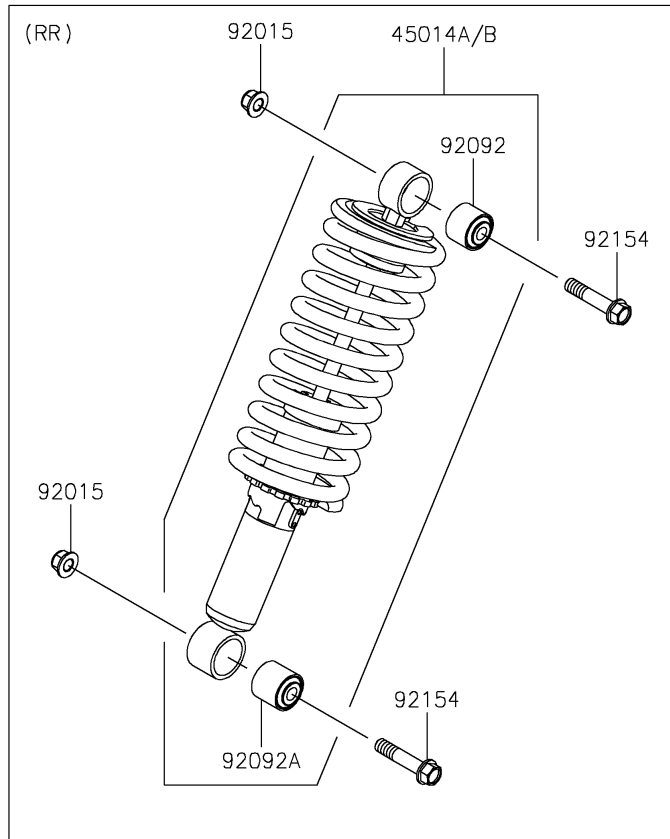

2024 MULE PRO-FXR™ 1000 PARTS DIAGRAM

Shock Absorber(s)

F2280

2024 MULE PRO-FXR™ 1000 PARTS LIST

Shock Absorber(s)

| ITEM NAME | PART NUMBER | QUANTITY |
|--|----------------|----------|
| SHOCKABSORBER,FR,F.SILVER (Ref # 45014) | 45014-0778-42P | 2 |
| SHOCKABSORBER,RR,F.SILVER (Ref # 45014A) | 45014-0779-42P | 2 |
| SHOCKABSORBER,RR,F.SILVER (Ref # 45014B) | 45014-0788-42P | 2 |
| NUT,LOCK,FLANGED,12MM (Ref # 92015) | 92015-1433 | 8 |
| BUSHING-RUBBER,UPP (Ref # 92092) | 92092-0034 | 4 |
| BUSHING-RUBBER,LWR (Ref # 92092A) | 92092-0035 | 4 |
| BOLT,FLANGED,12X58 (Ref # 92154) | 92154-1319 | 8 |