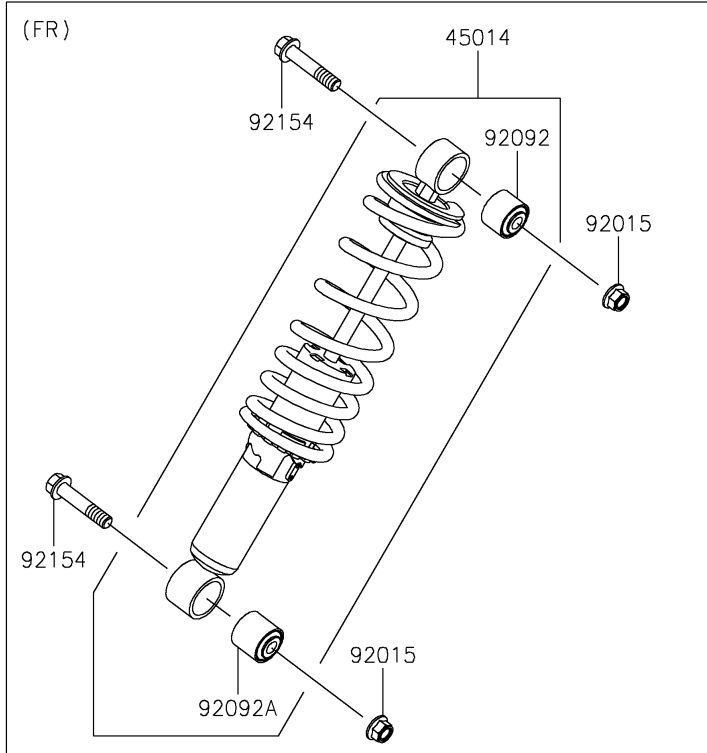

2024 MULE PRO-FXR™ 1000 PARTS DIAGRAM

Shock Absorber(s)

F2280

2024 MULE PRO-FXR™ 1000 PARTS LIST

Shock Absorber(s)

| ITEM NAME | PART NUMBER | QUANTITY |
|--|----------------|----------|
| SHOCKABSORBER,FR,F.SILVER (Ref # 45014) | 45014-0778-42P | 2 |
| SHOCKABSORBER,RR,F.SILVER (Ref # 45014A) | 45014-0779-42P | 2 |
| SHOCKABSORBER,RR,F.SILVER (Ref # 45014B) | 45014-0788-42P | 2 |
| NUT,LOCK,FLANGED,12MM (Ref # 92015) | 92015-1433 | 8 |
| BUSHING-RUBBER,UPP (Ref # 92092) | 92092-0034 | 4 |
| BUSHING-RUBBER,LWR (Ref # 92092A) | 92092-0035 | 4 |
| BOLT,FLANGED,12X58 (Ref # 92154) | 92154-1319 | 8 |