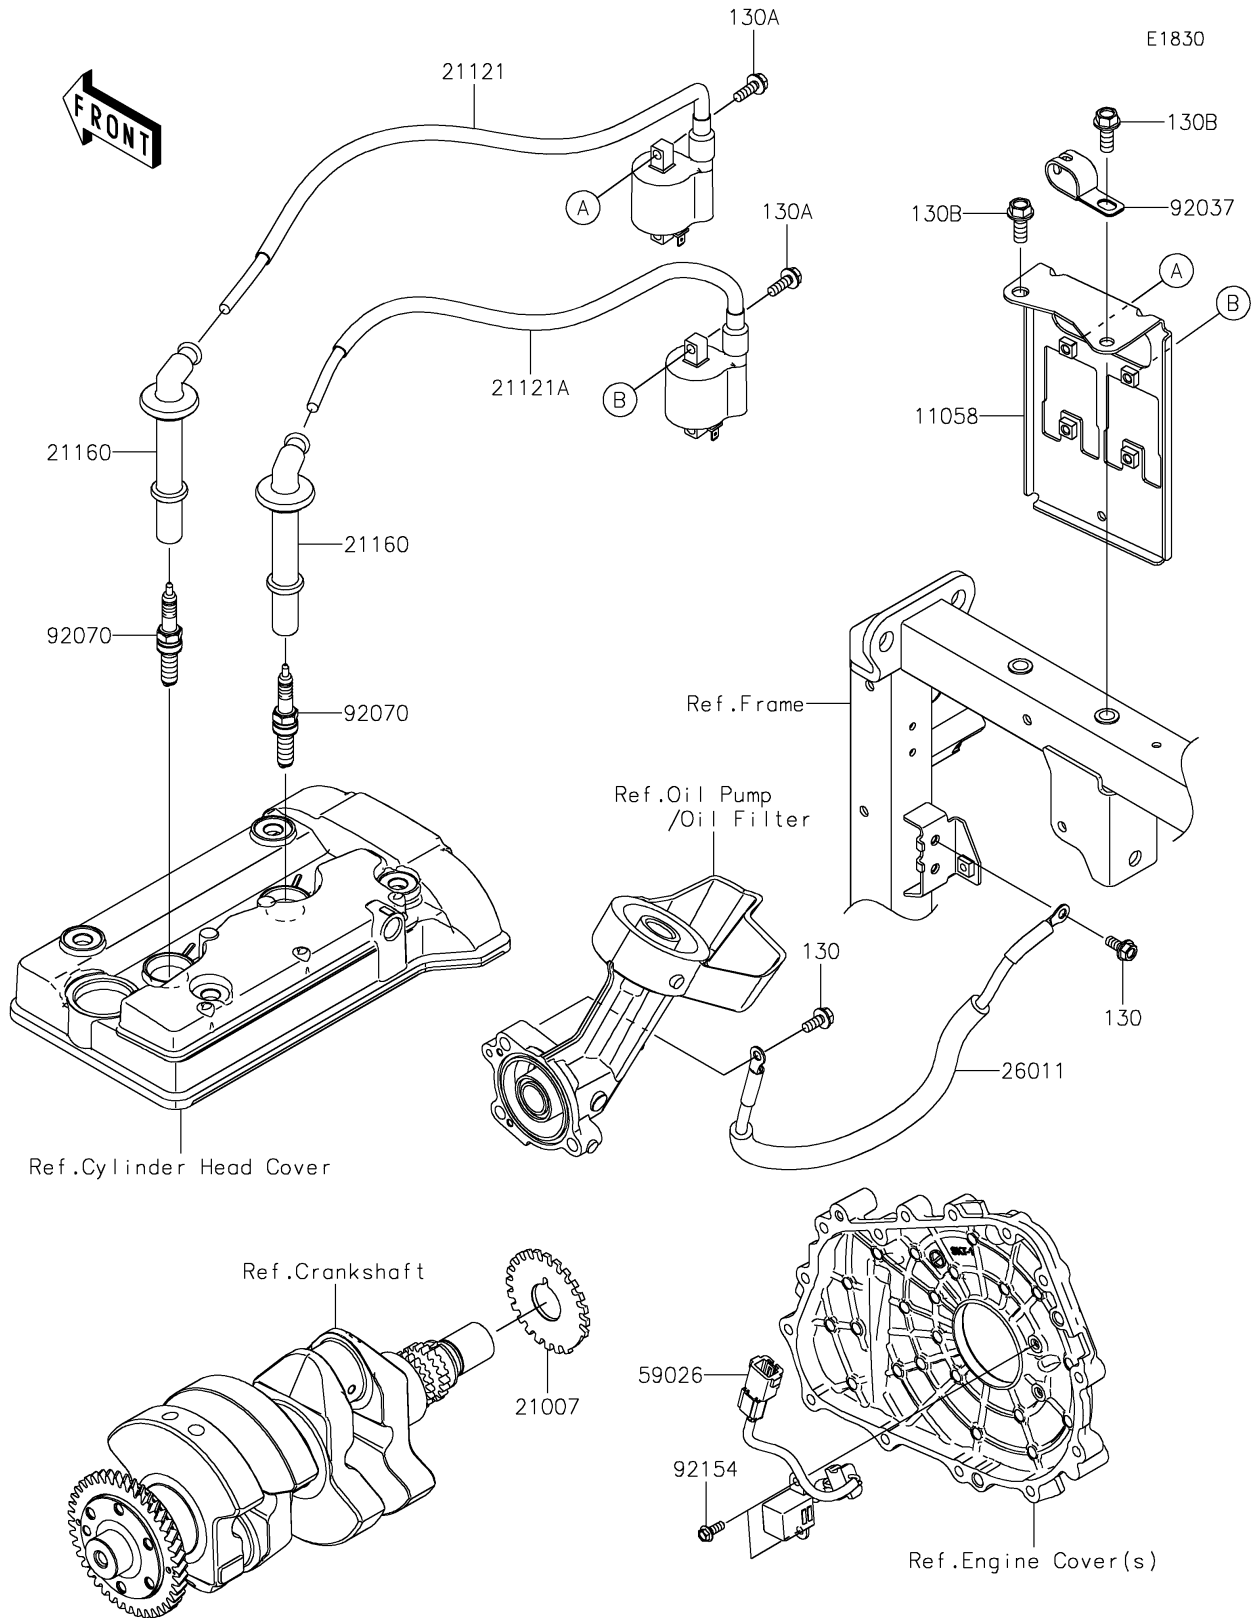

# 2024 MULE PRO-FXR™ 1000 PARTS DIAGRAM

## Ignition System

## 2024 MULE PRO-FXR™ 1000 PARTS LIST

### Ignition System

ITEM NAME	PART NUMBER	QUANTITY
BRACKET,COIL-IGNITION (Ref # 11058)	11058-0333	1
ROTOR (Ref # 21007)	21007-0726	1
COIL-IGNITION,#1 (Ref # 21121)	21121-0751	1
COIL-IGNITION,#2 (Ref # 21121A)	21121-0752	1
CAP-ASSY-PLUG (Ref # 21160)	21160-0030	2
WIRE-LEAD (Ref # 26011)	26011-2420	1
COIL-PULSING (Ref # 59026)	59026-0566	1
CLAMP (Ref # 92037)	92037-2204	1
PLUG-SPARK,LMAR9G(NGK) (Ref # 92070)	92070-0716	2
BOLT,FLANGED,5X14 (Ref # 92154)	92154-3884	2
BOLT-FLANGED,6X14 (Ref # 130)	130BA0614	2
BOLT-FLANGED,6X18 (Ref # 130A)	130BA0618	4
BOLT-FLANGED,8X20 (Ref # 130B)	130BA0820	2