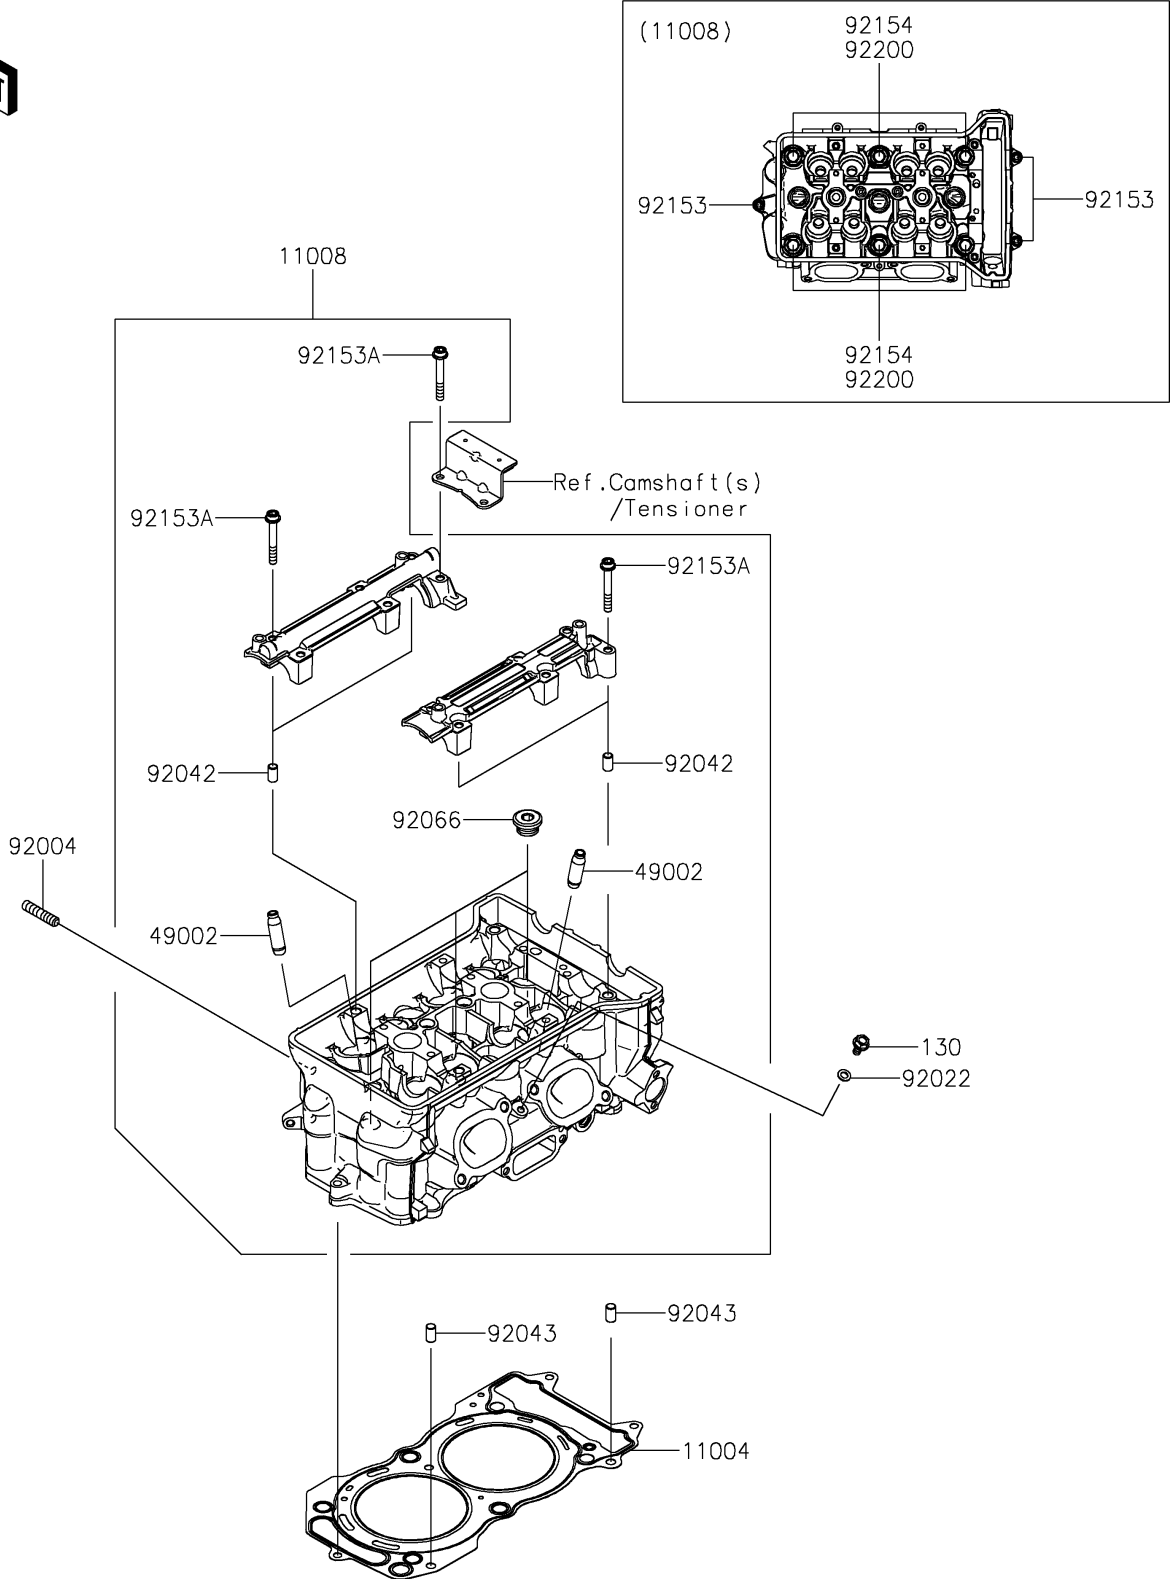

# 2025 MULE PRO-FXR 1000 PARTS DIAGRAM

Cylinder Head

E1111

## 2025 MULE PRO-FXR 1000 PARTS LIST

### Cylinder Head

ITEM NAME	PART NUMBER	QUANTITY
GASKET-HEAD (Ref # 11004)	11004-0809	1
HEAD-COMP-CYLINDER (Ref # 11008)	11008-1502	1
GUIDE-VALVE (Ref # 49002)	49002-0709	8
STUD,8X22 (Ref # 92004)	92004-1217	8
WASHER,6.2X11X1 (Ref # 92022)	92022-304	1
PIN,DOWEL,6.3X8X14 (Ref # 92042)	92042-007	4
PIN,8X14 (Ref # 92043)	92043-1567	2
PLUG,18X10 (Ref # 92066)	92066-0832	3
BOLT,6X95 (Ref # 92153)	92153-0320	3
BOLT,SOCKET,6X45 (Ref # 92153A)	92153-0656	12
BOLT,11X157 (Ref # 92154)	92154-3931	6
WASHER,11.5X20.5X3.2 (Ref # 92200)	92200-0727	6
BOLT-FLANGED,6X12 (Ref # 130)	130BA0612	1