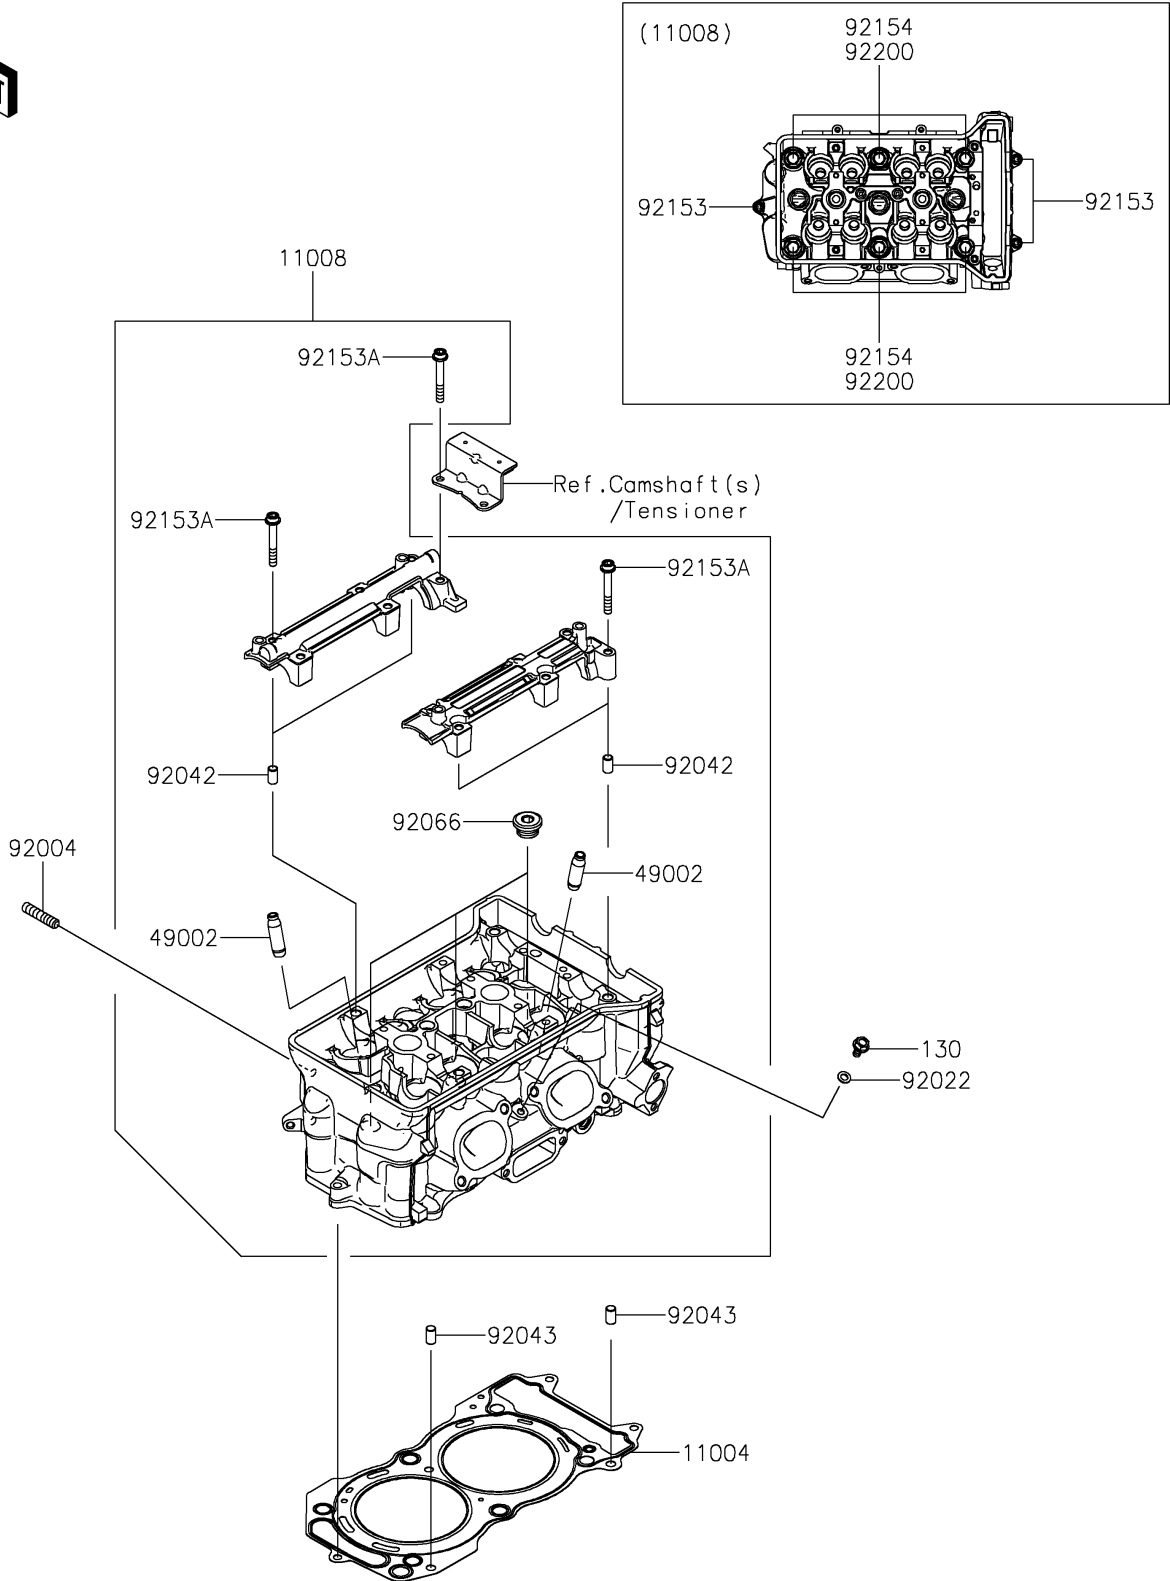

# 2024 MULE PRO-FXR™ 1000 PARTS DIAGRAM

Cylinder Head

E1111

## 2024 MULE PRO-FXR™ 1000 PARTS LIST

### Cylinder Head

ITEM NAME	PART NUMBER	QUANTITY
GASKET-HEAD (Ref # 11004)	11004-0809	1
HEAD-COMP-CYLINDER (Ref # 11008)	11008-1502	1
GUIDE-VALVE (Ref # 49002)	49002-0709	8
STUD,8X22 (Ref # 92004)	92004-1217	8
WASHER,6.2X11X1 (Ref # 92022)	92022-304	1
PIN,DOWEL,6.3X8X14 (Ref # 92042)	92042-007	4
PIN,8X14 (Ref # 92043)	92043-1567	2
PLUG,18X10 (Ref # 92066)	92066-0832	3
BOLT,6X95 (Ref # 92153)	92153-0320	3
BOLT,SOCKET,6X45 (Ref # 92153A)	92153-0656	12
BOLT,11X157 (Ref # 92154)	92154-3931	6
WASHER,11.5X20.5X3.2 (Ref # 92200)	92200-0727	6
BOLT-FLANGED,6X12 (Ref # 130)	130BA0612	1