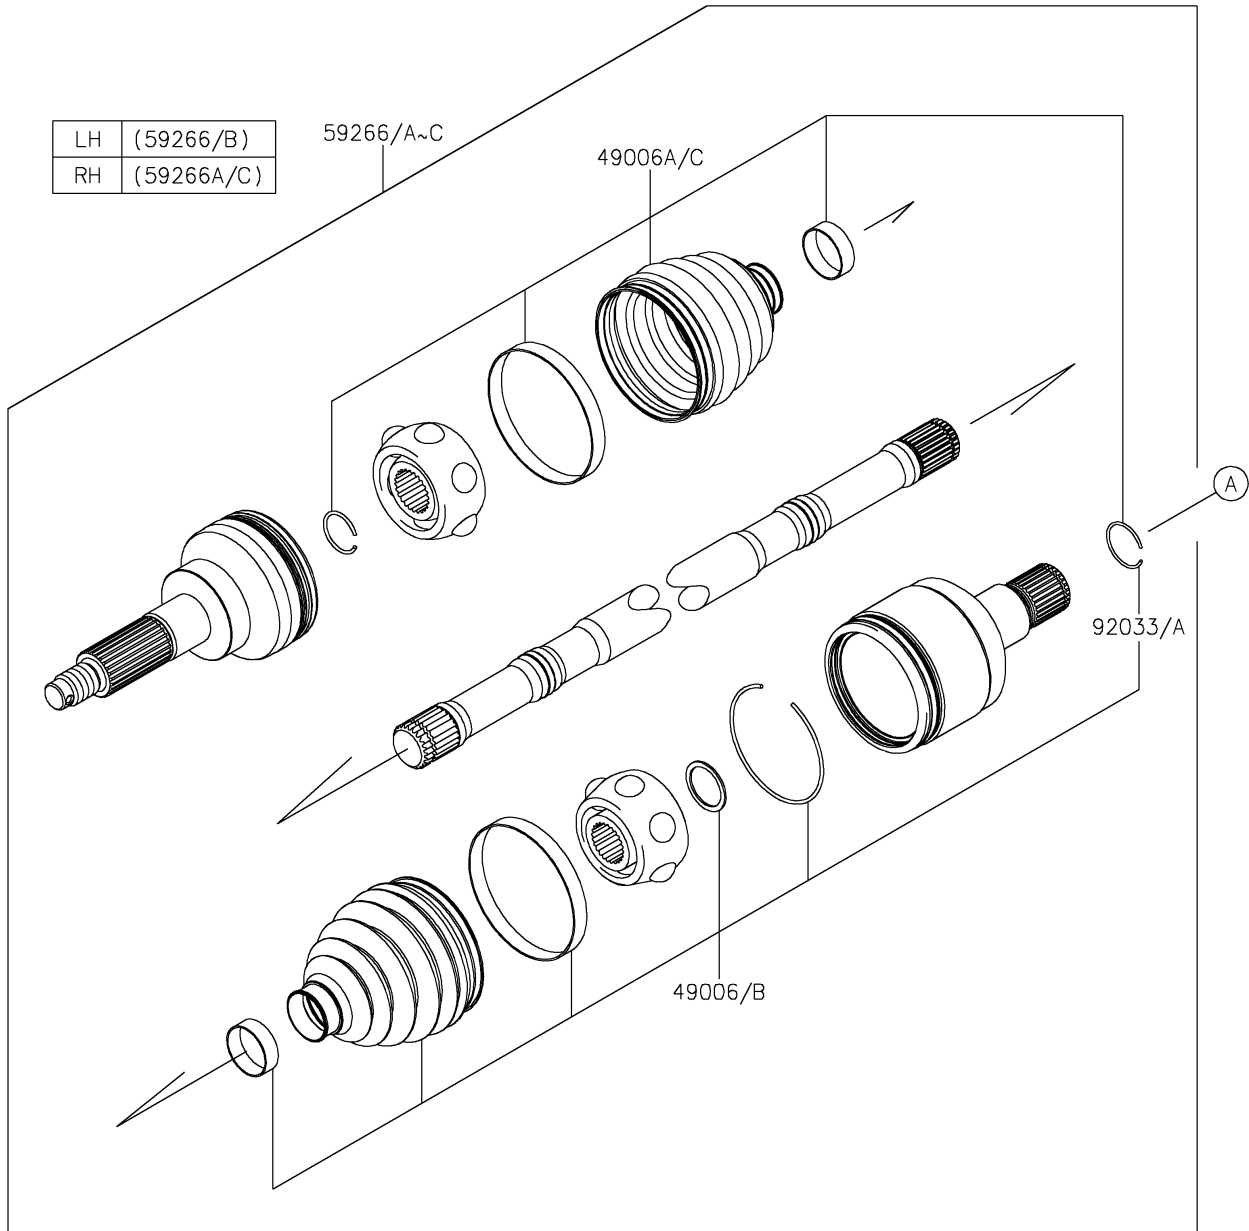

2025 MULE PRO-FX 1000 HD Edition PARTS DIAGRAM

Drive Shaft-Rear

2025 MULE PRO-FX 1000 HD Edition PARTS LIST

Drive Shaft-Rear

ITEM NAME	PART NUMBER	QUANTITY
BOOT,INSIDE (Ref # 49006)	49006-0585	2
BOOT,OUTSIDE (Ref # 49006A)	49006-0586	2
JOINT-BALL,RR,LH (Ref # 59266)	59266-0049	1
JOINT-BALL,RR,RH (Ref # 59266A)	59266-0050	1
RING-SNAP (Ref # 92033)	92033-0838	2