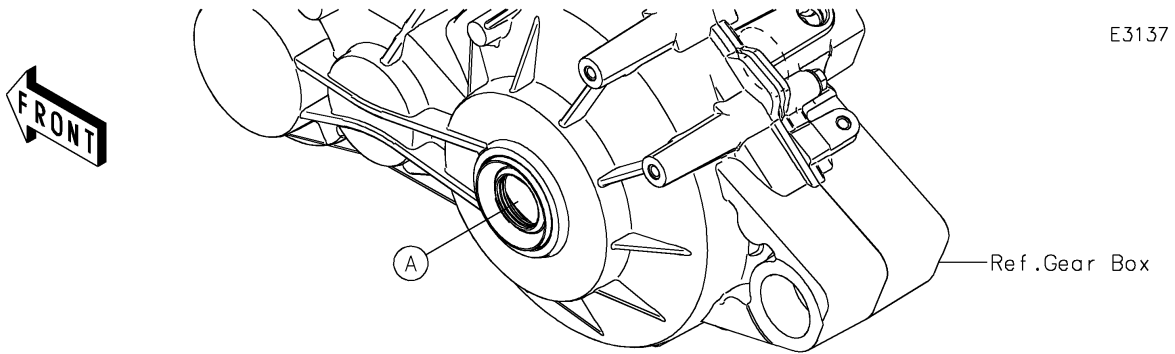

2025 MULE PRO-FX 1000 HD Edition PARTS DIAGRAM

Drive Shaft-Rear

2025 MULE PRO-FX 1000 HD Edition PARTS LIST

Drive Shaft-Rear

ITEM NAME	PART NUMBER	QUANTITY
BOOT,INSIDE (Ref # 49006)	49006-0585	2
BOOT,OUTSIDE (Ref # 49006A)	49006-0586	2
JOINT-BALL,RR,LH (Ref # 59266)	59266-0049	1
JOINT-BALL,RR,RH (Ref # 59266A)	59266-0050	1
RING-SNAP (Ref # 92033)	92033-0838	2