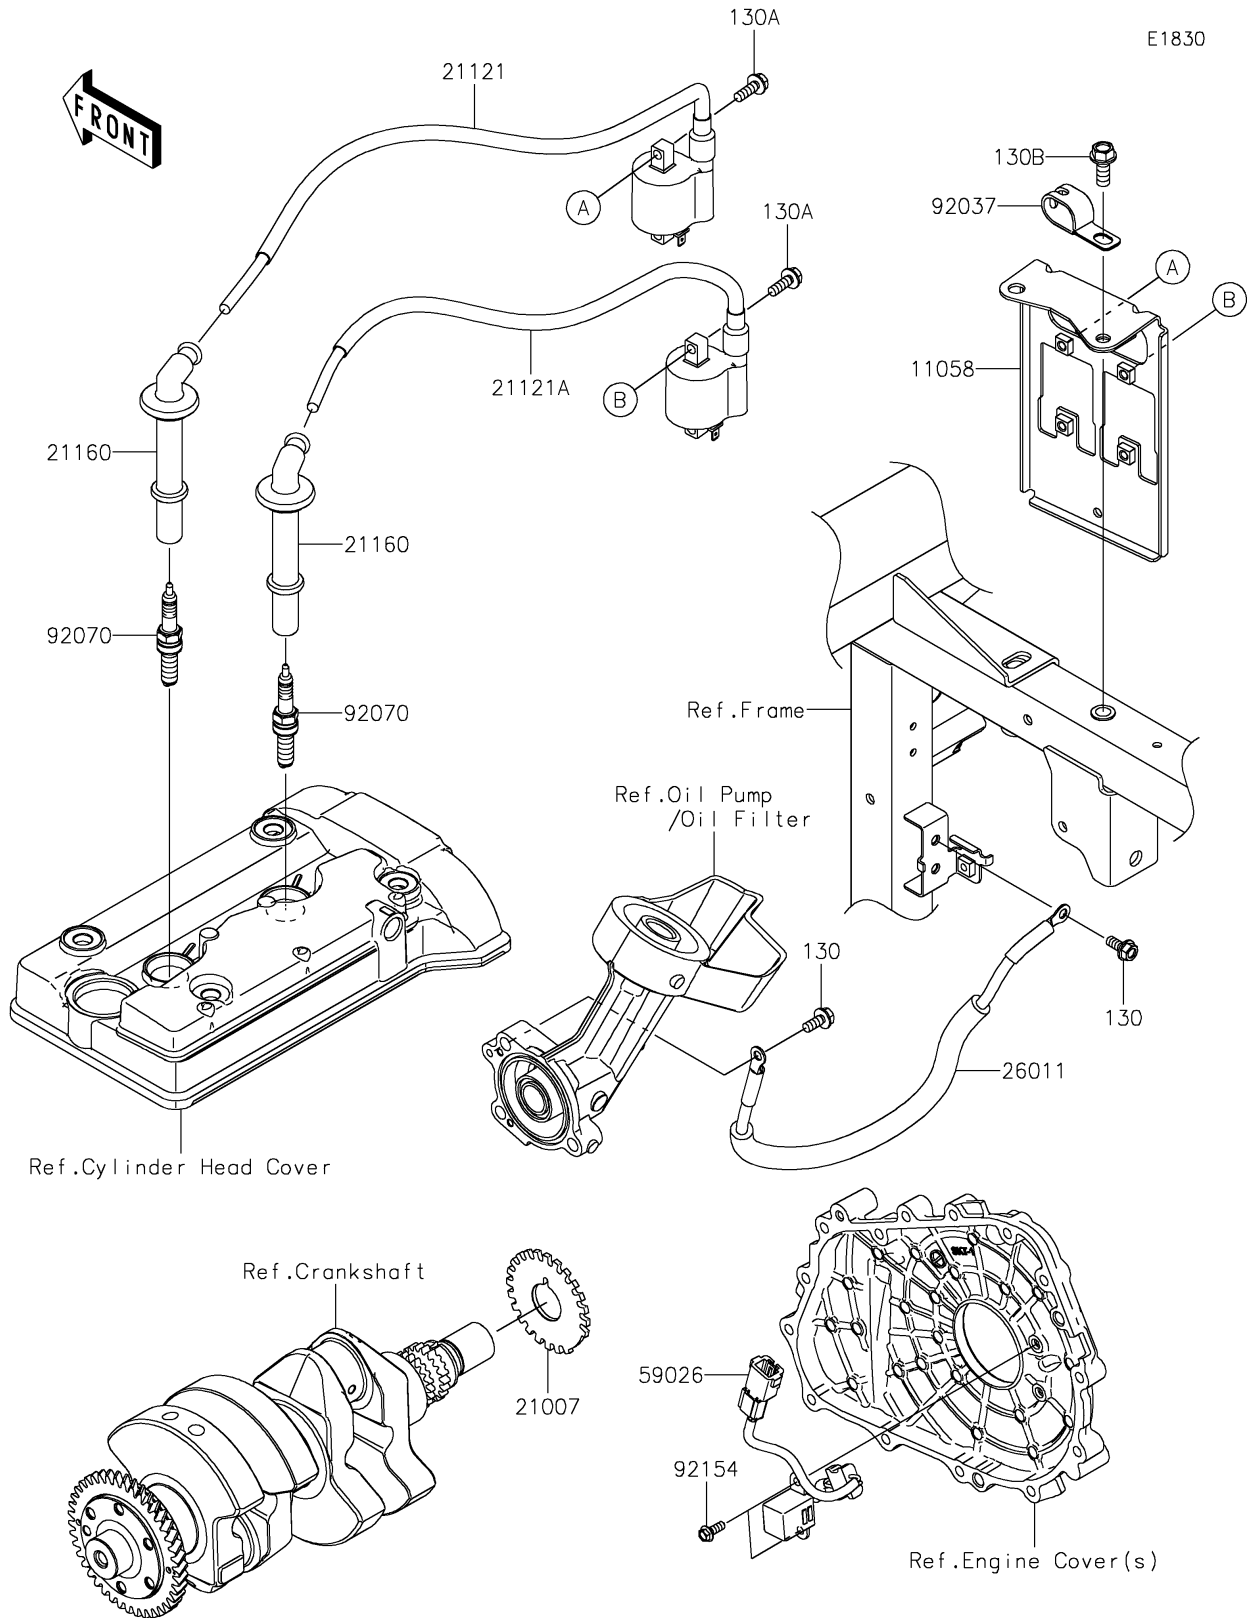

# 2025 MULE PRO-FX 1000 HD Edition PARTS DIAGRAM

## Ignition System

### Ignition System

ITEM NAME	PART NUMBER	QUANTITY
BRACKET,COIL-IGNITION (Ref # 11058)	11058-0339	1
ROTOR (Ref # 21007)	21007-0726	1
COIL-IGNITION,#1 (Ref # 21121)	21121-0751	1
COIL-IGNITION,#2 (Ref # 21121A)	21121-0752	1
CAP-ASSY-PLUG (Ref # 21160)	21160-0030	2
WIRE-LEAD (Ref # 26011)	26011-2420	1
COIL-PULSING (Ref # 59026)	59026-0566	1
CLAMP (Ref # 92037)	92037-2204	1
PLUG-SPARK,LMAR9G(NGK) (Ref # 92070)	92070-0716	2
BOLT,FLANGED,5X14 (Ref # 92154)	92154-3884	2
BOLT-FLANGED,6X14 (Ref # 130)	130BA0614	2
BOLT-FLANGED,6X18 (Ref # 130A)	130BA0618	4
BOLT-FLANGED,8X20 (Ref # 130B)	130BA0820	1