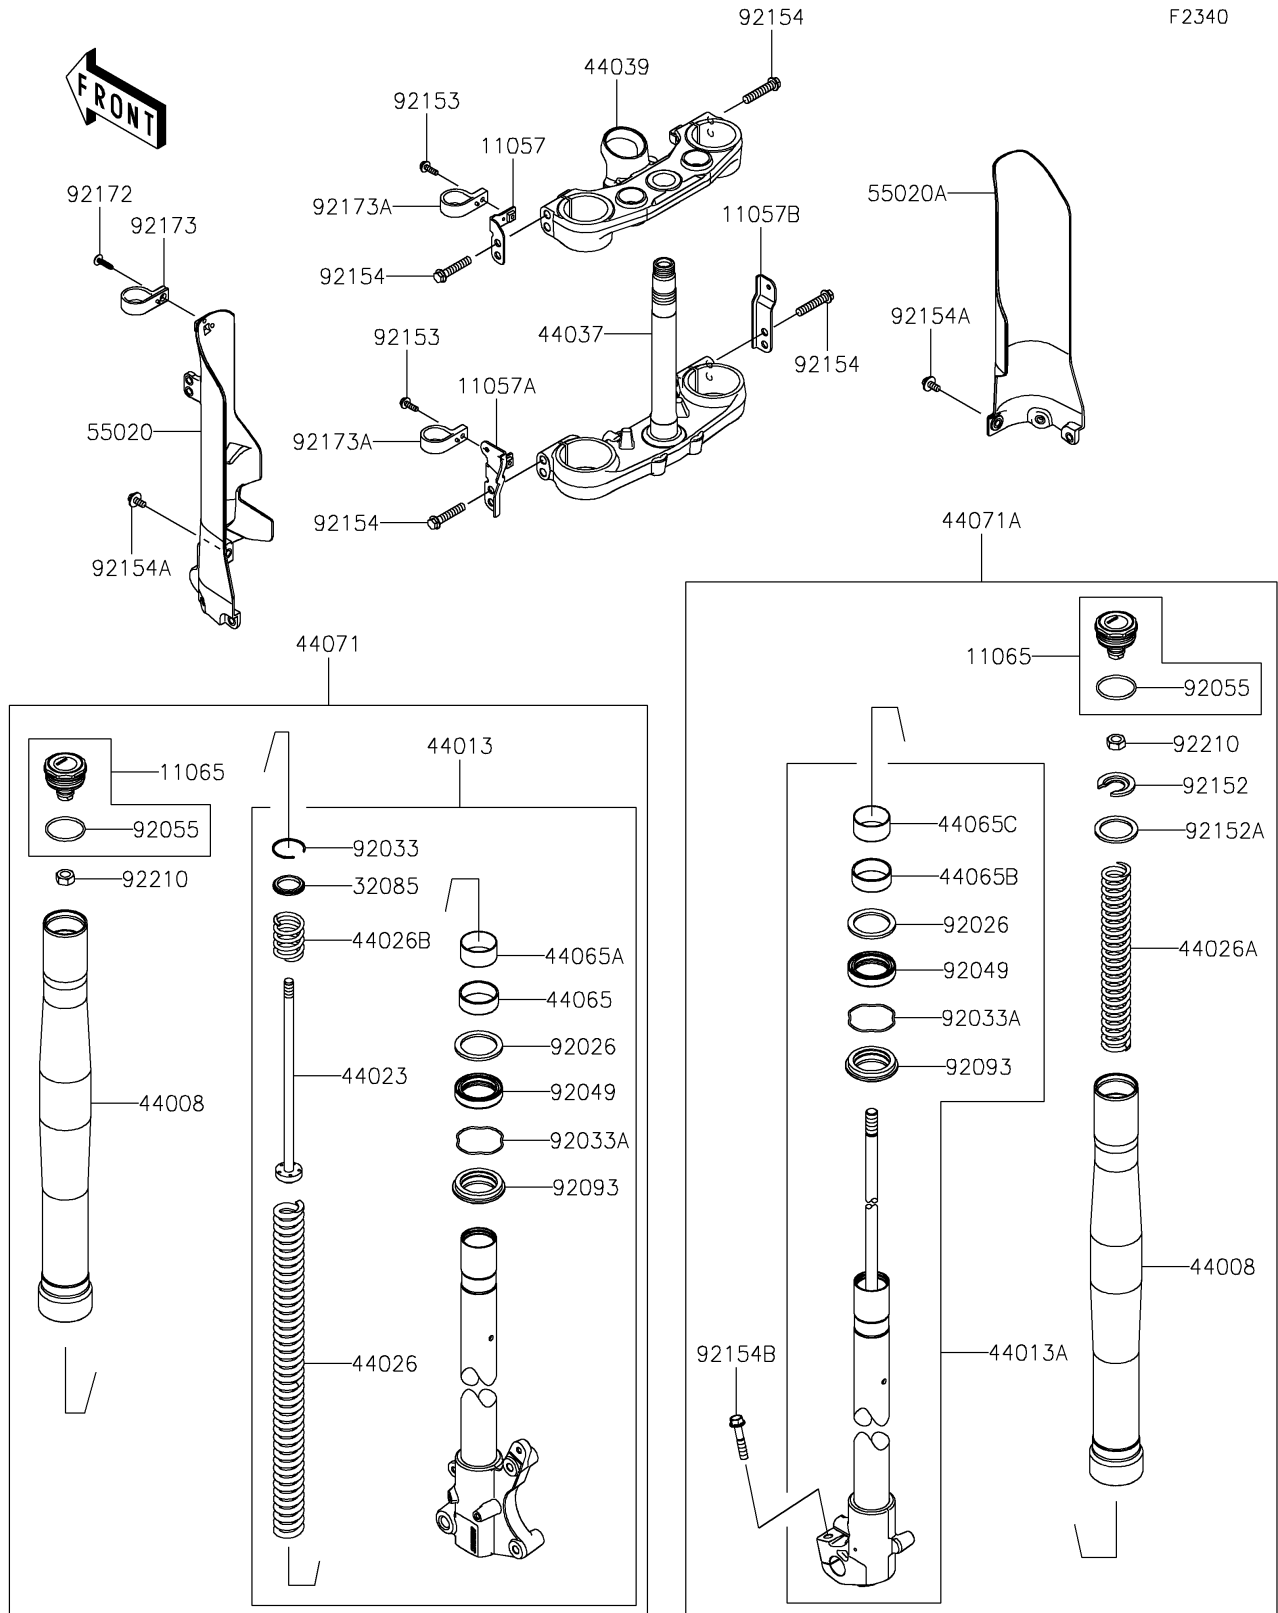

## Front Fork

F2340

## 2023 KLX® 230SM PARTS LIST

### Front Fork

ITEM NAME	PART NUMBER	QUANTITY
BRACKET (Ref # 11057)	11057-7776	1
BRACKET,UNDER HOLDER,LH (Ref # 11057A)	11057-7778	1
BRACKET,UNDER HOLDER,RH (Ref # 11057B)	11057-7779	1
CAP,FORK (Ref # 11065)	11065-1428	2
STOPPER (Ref # 32085)	32085-0902	1
PIPE-FORK OUTER (Ref # 44008)	44008-0111	2
PIPE-FORK INNER,LH (Ref # 44013)	44013-0395	1
PIPE-FORK INNER,RH (Ref # 44013A)	44013-0448	1
CYLINDER-SET-FORK,LH (Ref # 44023)	44023-0190	1
SPRING-FRONT FORK (Ref # 44026)	44026-0287	1
SPRING-FRONT FORK (Ref # 44026A)	44026-0288	1
SPRING-FRONT FORK (Ref # 44026B)	44026-0290	1
HOLDER-FORK UNDER (Ref # 44037)	44037-0212	1
HOLDER-FORK UPPER (Ref # 44039)	44039-0210	1
BUSHING-FRONT FORK (Ref # 44065)	44065-0069	1
BUSHING-FRONT FORK (Ref # 44065A)	44065-0070	1
BUSHING-FRONT FORK (Ref # 44065B)	44065-0074	1
BUSHING-FRONT FORK (Ref # 44065C)	44065-0075	1
DAMPER-ASSY,FORK,LH (Ref # 44071)	44071-1559	1
DAMPER-ASSY,FORK,RH (Ref # 44071A)	44071-1560	1
GUARD,FORK,LH,EBONY (Ref # 55020)	55020-2399-68L	1
GUARD,FORK,RH,EBONY (Ref # 55020A)	55020-2400-68L	1
SPACER (Ref # 92026)	92026-0905	2
RING-SNAP (Ref # 92033)	92033-0852	1
RING-SNAP (Ref # 92033A)	92033-1286	2
SEAL-OIL (Ref # 92049)	92049-0864	2
RING-O (Ref # 92055)	92055-0994	2
SEAL (Ref # 92093)	92093-0774	2
COLLAR (Ref # 92152)	92152-2909	1

### Front Fork

ITEM NAME	PART NUMBER	QUANTITY
COLLAR (Ref # 92152A)	92152-2910	1
BOLT,FLANGED (Ref # 92153)	92153-1397	2
BOLT (Ref # 92154)	92154-0463	8
BOLT,FLANGED,6X14 (Ref # 92154A)	92154-1231	6
BOLT (Ref # 92154B)	92154-4220	2
SCREW,TAPPING,5X20 (Ref # 92172)	92172-0382	1
CLAMP (Ref # 92173)	92173-1579	1
CLAMP (Ref # 92173A)	92173-2246	2
NUT (Ref # 92210)	92210-1918	2