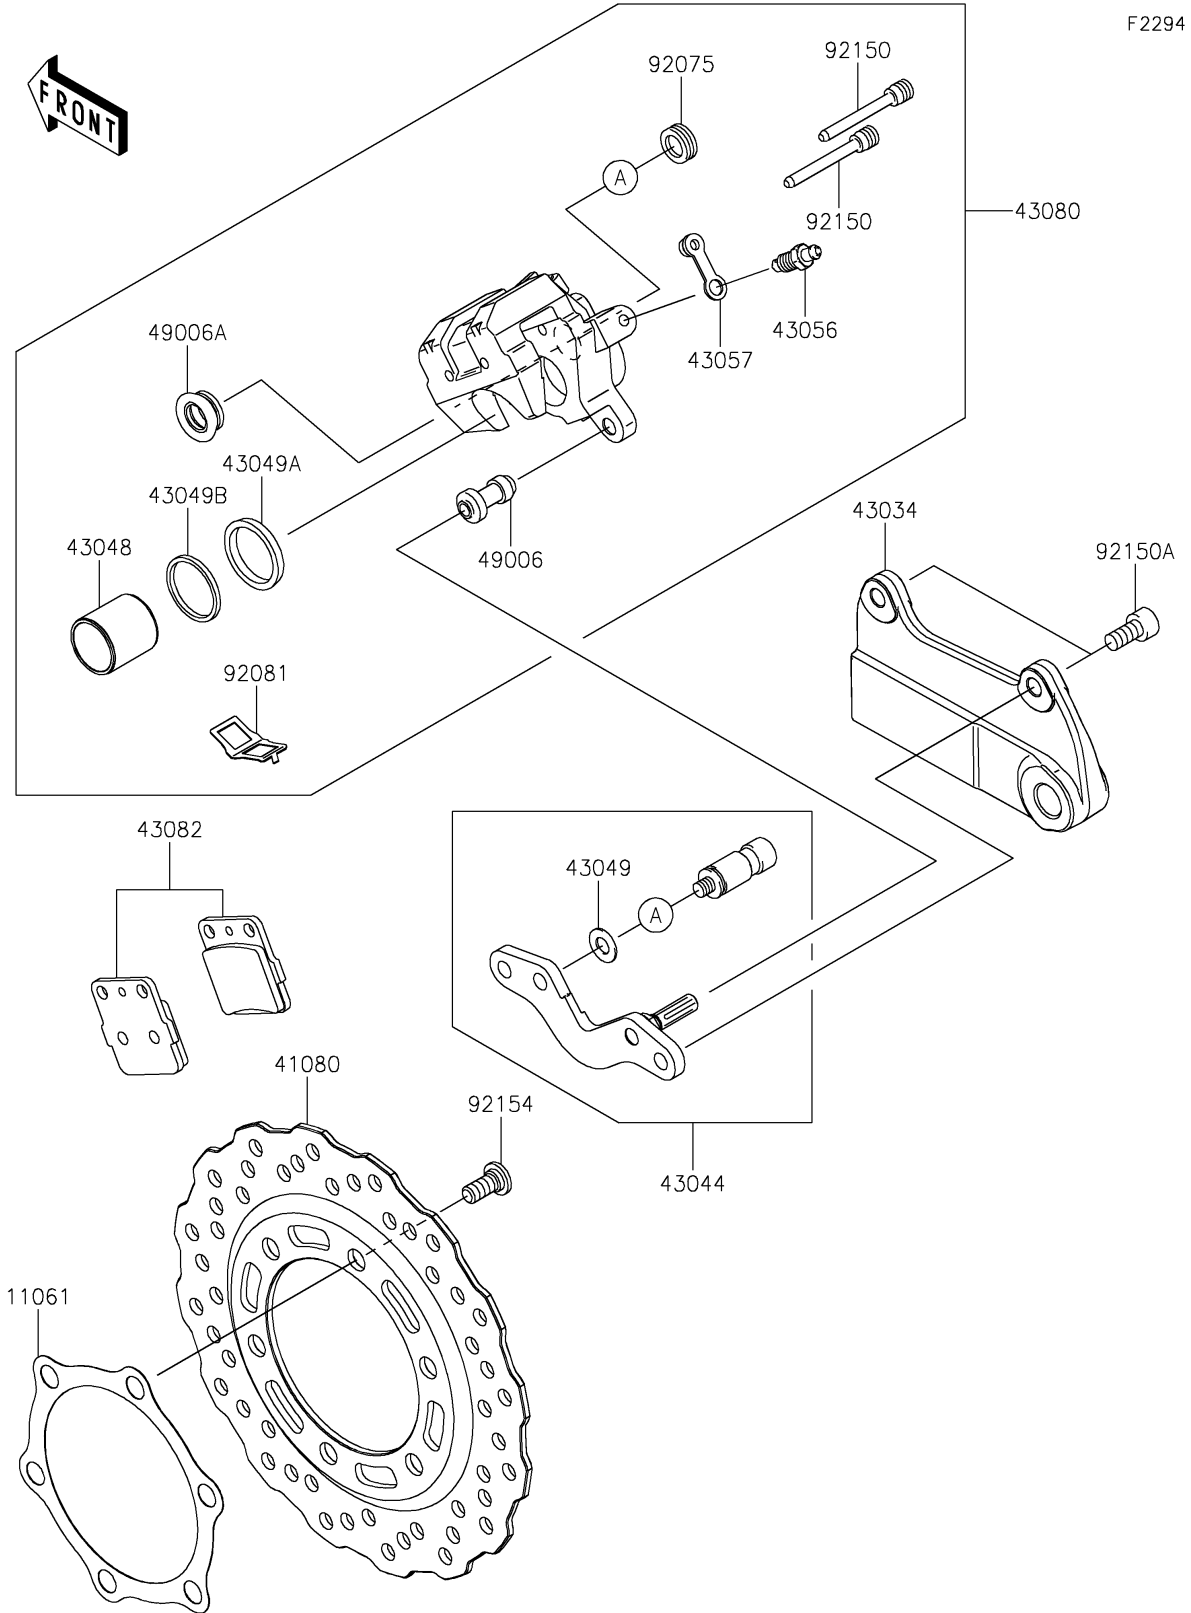

2023 KLX® 230SM PARTS DIAGRAM

Rear Brake

2023 KLX® 230SM PARTS LIST

Rear Brake

ITEM NAME	PART NUMBER	QUANTITY
GASKET,DISC (Ref # 11061)	11061-1349	1
DISC,RR (Ref # 41080)	41080-0702	1
HOLDER-BRAKE,RR (Ref # 43034)	43034-0125	1
HOLDER-COMP-CALIPER,RR (Ref # 43044)	43044-1076	1
PISTON-CALIPER (Ref # 43048)	43048-1090	1
PACKING (Ref # 43049)	43049-1025	1
PACKING,PISTON SEAL (Ref # 43049A)	43049-1060	1
PACKING,PISTON SEAL (Ref # 43049B)	43049-1061	1
BREATHER-BRAKE (Ref # 43056)	43056-0004	1
CAP-BREATHER (Ref # 43057)	43057-1001	1
CALIPER-SUB-ASSY,RR (Ref # 43080)	43080-0078	1
PAD-ASSY-BRAKE (Ref # 43082)	43082-0159	1
BOOT,CALIPER (Ref # 49006)	49006-1088	1
BOOT,CALIPER (Ref # 49006A)	49006-1089	1
DAMPER (Ref # 92075)	92075-1414	1
SPRING,PAD (Ref # 92081)	92081-1502	1
BOLT (Ref # 92150)	92150-1144	2
BOLT,SOCKET,8X16 (Ref # 92150A)	92150-1840	2
BOLT,SOCKET,8X18 (Ref # 92154)	92154-3951	6