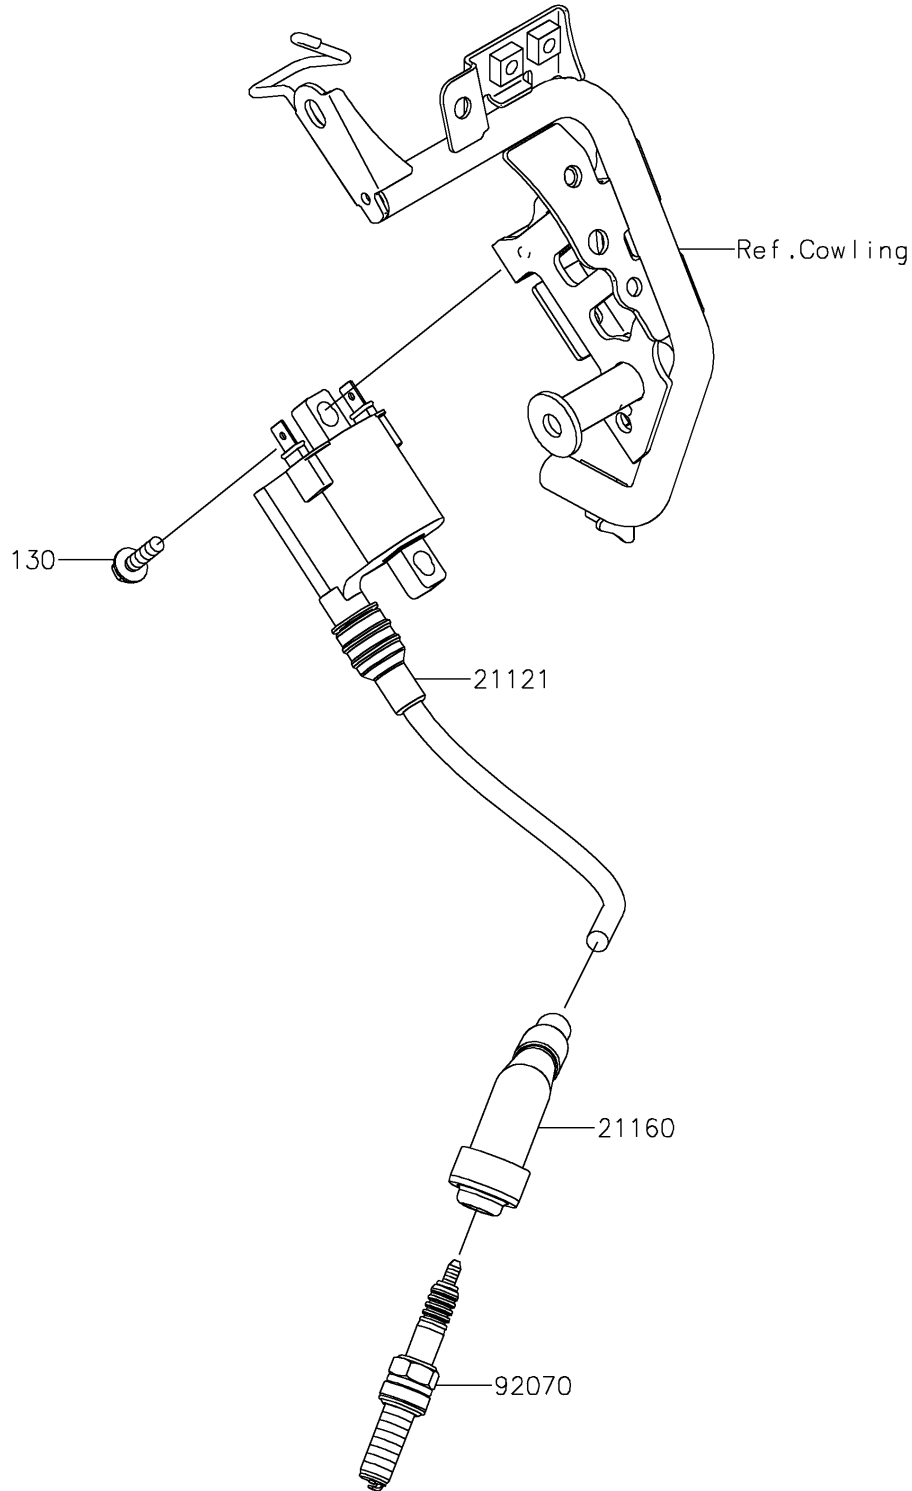

# 2023 KLX<sup>®</sup> 230SM PARTS DIAGRAM

Ignition System

E1830

## 2023 KLX® 230SM PARTS LIST

### Ignition System

ITEM NAME	PART NUMBER	QUANTITY
COIL-IGNITION (Ref # 21121)	21121-0735	1
CAP-ASSY-PLUG (Ref # 21160)	21160-0026	1
PLUG-SPARK,LMAR9G(NGK) (Ref # 92070)	92070-0716	1
BOLT-FLANGED,5X18 (Ref # 130)	130BB0518	2