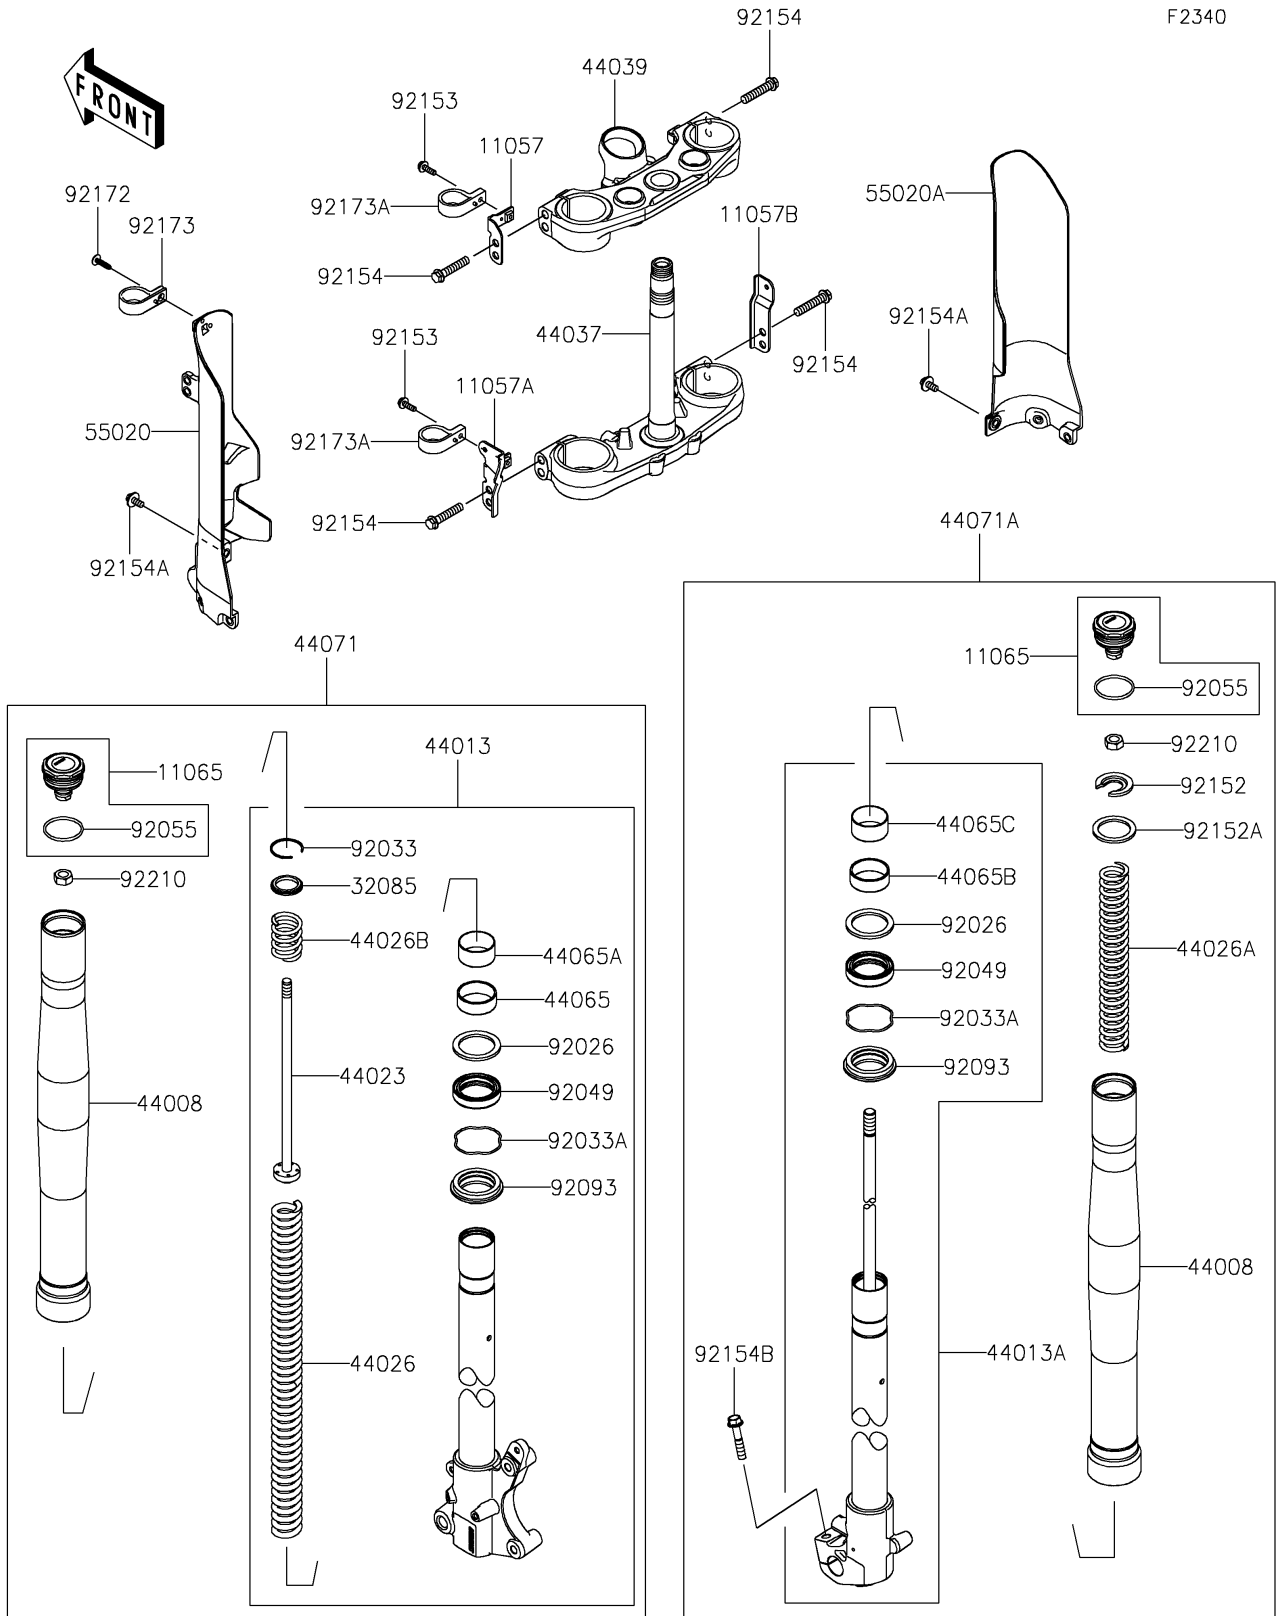

# 2023 KLX® 230SM ABS PARTS DIAGRAM

Front Fork

F2340

## 2023 KLX® 230SM ABS PARTS LIST

### Front Fork

ITEM NAME	PART NUMBER	QUANTITY
BRACKET (Ref # 11057)	11057-7776	1
BRACKET,UNDER HOLDER,LH (Ref # 11057A)	11057-7778	1
BRACKET,UNDER HOLDER,RH (Ref # 11057B)	11057-7779	1
CAP,FORK (Ref # 11065)	11065-1428	2
STOPPER (Ref # 32085)	32085-0902	1
PIPE-FORK OUTER (Ref # 44008)	44008-0111	2
PIPE-FORK INNER,LH (Ref # 44013)	44013-0395	1
PIPE-FORK INNER,RH (Ref # 44013A)	44013-0448	1
CYLINDER-SET-FORK,LH (Ref # 44023)	44023-0190	1
SPRING-FRONT FORK (Ref # 44026)	44026-0287	1
SPRING-FRONT FORK (Ref # 44026A)	44026-0288	1
SPRING-FRONT FORK (Ref # 44026B)	44026-0290	1
HOLDER-FORK UNDER (Ref # 44037)	44037-0212	1
HOLDER-FORK UPPER (Ref # 44039)	44039-0210	1
BUSHING-FRONT FORK (Ref # 44065)	44065-0069	1
BUSHING-FRONT FORK (Ref # 44065A)	44065-0070	1
BUSHING-FRONT FORK (Ref # 44065B)	44065-0074	1
BUSHING-FRONT FORK (Ref # 44065C)	44065-0075	1
DAMPER-ASSY,FORK,LH (Ref # 44071)	44071-1559	1
DAMPER-ASSY,FORK,RH (Ref # 44071A)	44071-1560	1
GUARD,FORK,LH,EBONY (Ref # 55020)	55020-2399-68L	1
GUARD,FORK,RH,EBONY (Ref # 55020A)	55020-2400-68L	1
SPACER (Ref # 92026)	92026-0905	2
RING-SNAP (Ref # 92033)	92033-0852	1
RING-SNAP (Ref # 92033A)	92033-1286	2
SEAL-OIL (Ref # 92049)	92049-0864	2
RING-O (Ref # 92055)	92055-0994	2
SEAL (Ref # 92093)	92093-0774	2
COLLAR (Ref # 92152)	92152-2909	1

### Front Fork

ITEM NAME	PART NUMBER	QUANTITY
COLLAR (Ref # 92152A)	92152-2910	1
BOLT,FLANGED (Ref # 92153)	92153-1397	2
BOLT (Ref # 92154)	92154-0463	8
BOLT,FLANGED,6X14 (Ref # 92154A)	92154-1231	6
BOLT (Ref # 92154B)	92154-4220	2
SCREW,TAPPING,5X20 (Ref # 92172)	92172-0382	1
CLAMP (Ref # 92173)	92173-1579	1
CLAMP (Ref # 92173A)	92173-2246	2
NUT (Ref # 92210)	92210-1918	2