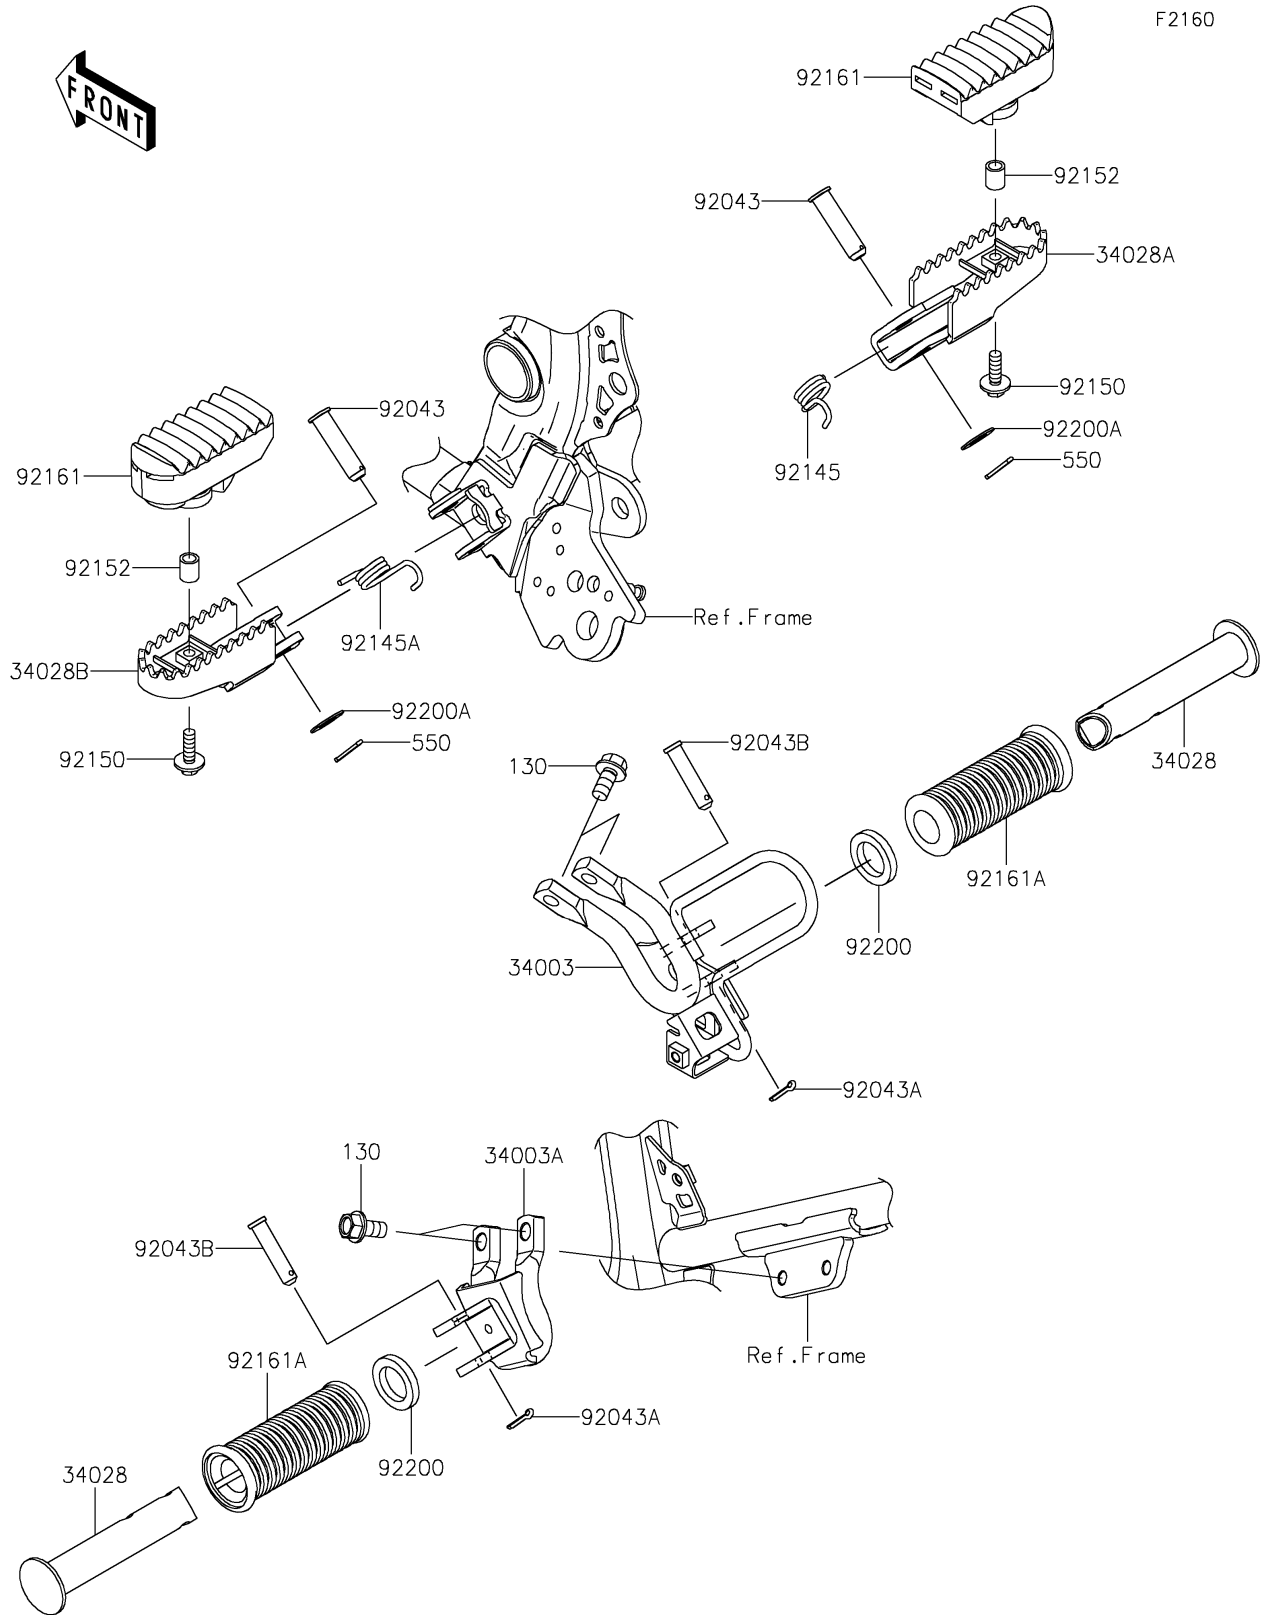

2023 KLX® 230SM ABS PARTS DIAGRAM

Footrests

2023 KLX® 230SM ABS PARTS LIST

Footrests

ITEM NAME	PART NUMBER	QUANTITY
HOLDER-STEP,RH,F.S.BLACK (Ref # 34003)	34003-0182-18R	1
HOLDER-STEP,LH,F.S.BLACK (Ref # 34003A)	34003-0183-18R	1
STEP,RR (Ref # 34028)	34028-0007	2
STEP,FR,RH,P.SILVER (Ref # 34028A)	34028-0112-458	1
STEP,FR,LH,P.SILVER (Ref # 34028B)	34028-0115-458	1
PIN,10X35 (Ref # 92043)	92043-0744	2
PIN,COTTER,2.5X18 (Ref # 92043A)	92043-0771	2
PIN (Ref # 92043B)	92043-1714	2
SPRING,STEP,RH (Ref # 92145)	92145-2300	1
SPRING,STEP,LH (Ref # 92145A)	92145-2301	1
BOLT,FLANGED,6X20 (Ref # 92150)	92150-1339	2
COLLAR (Ref # 92152)	92152-0933	2
DAMPER,STEP (Ref # 92161)	92161-0848	2
DAMPER,REAR STEP (Ref # 92161A)	92161-0866	2
WASHER,20X30X4.5 (Ref # 92200)	92200-0869	2
WASHER,10.5X20X1.0 (Ref # 92200A)	92200-0870	2
BOLT-FLANGED,8X16 (Ref # 130)	130CA0816	4
PIN-COTTER,2.0X18 (Ref # 550)	550AA2018	2