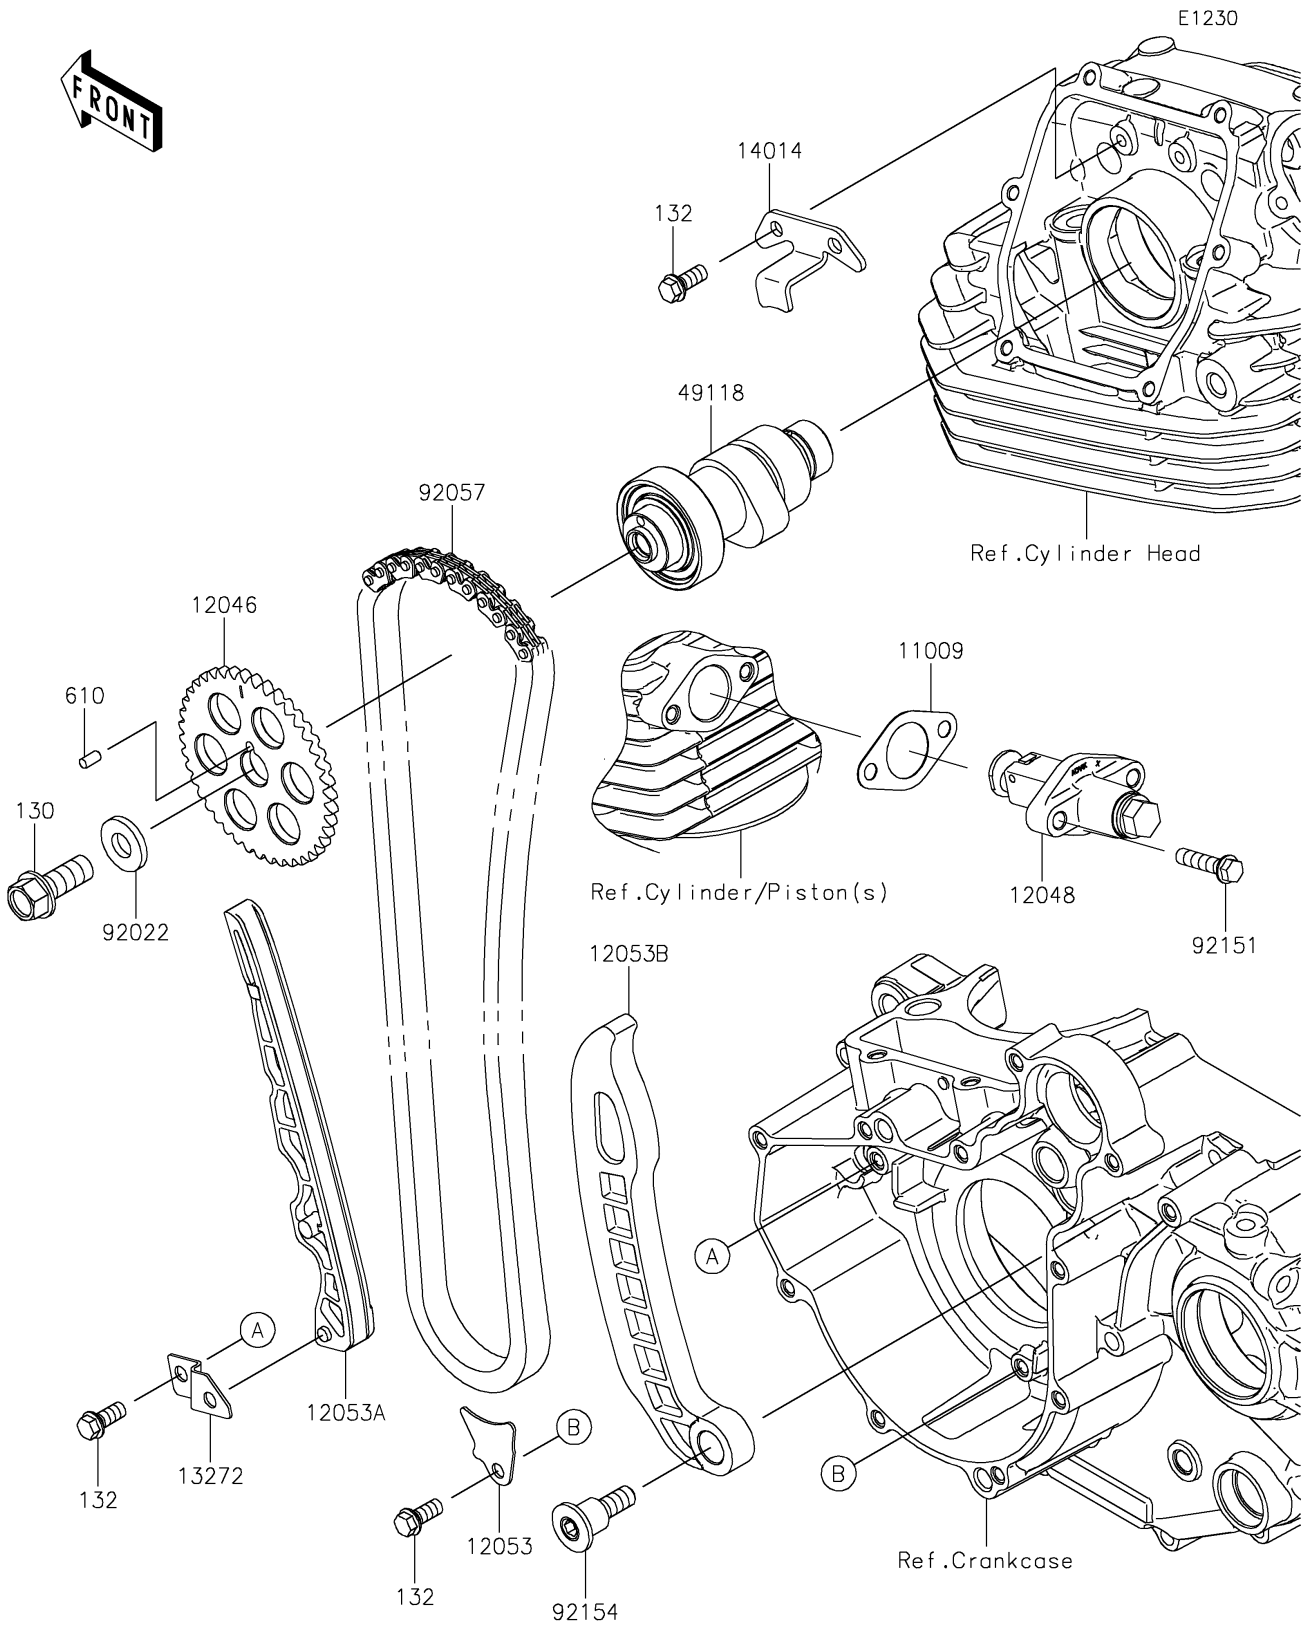

2023 KLX® 230SM ABS PARTS DIAGRAM

Camshaft(s)/Tensioner

2023 KLX® 230SM ABS PARTS LIST

Camshaft(s)/Tensioner

ITEM NAME	PART NUMBER	QUANTITY
GASKET,TENSIONER (Ref # 11009)	11009-1858	1
SPROCKET,42T (Ref # 12046)	12046-0615	1
TENSIONER-ASSY (Ref # 12048)	12048-0128	1
GUIDE-CHAIN,LWR (Ref # 12053)	12053-0275	1
GUIDE-CHAIN,FR (Ref # 12053A)	12053-0315	1
GUIDE-CHAIN,RR (Ref # 12053B)	12053-0316	1
PLATE,CHAIN GUIDE (Ref # 13272)	13272-2626	1
PLATE-POSITION (Ref # 14014)	14014-0578	1
CAMSHAFT-COMP (Ref # 49118)	49118-0970	1
WASHER,10X22X3 (Ref # 92022)	92022-1365	1
CHAIN,CAM,92RH2010-110M (Ref # 92057)	92057-0764	1
BOLT,FLANGED-SMALL,6X25 (Ref # 92151)	92151-1930	2
BOLT (Ref # 92154)	92154-1307	1
BOLT-FLANGED,10X25 (Ref # 130)	130BA1025	1
BOLT-FLANGED-SMALL,6X14 (Ref # 132)	132BD0614	4
ROLLER,4X8 (Ref # 610)	610A0408	1