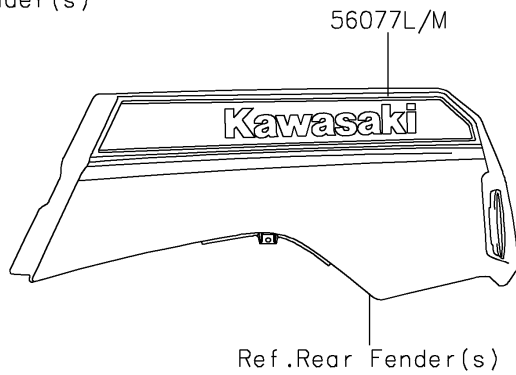

2025 TERYX4™ S SE PARTS DIAGRAM

Decals(LSFNN/LSFNL)

F2861B

2025 TERYX4™ S SE PARTS LIST

Decals(LSFNN/LSFNL)

ITEM NAME	PART NUMBER	QUANTITY
MARK,KAWASAKI (Ref # 56052)	56052-0928	1
PATTERN,SIDE GUARD,LH,UPP (Ref # 56077)	56077-1478	1
PATTERN,SIDE GUARD,LH,LWR (Ref # 56077A)	56077-1480	1
PATTERN,SIDE GUARD,RH,UPP (Ref # 56077B)	56077-1481	1
PATTERN,SIDE GUARD,RH,LWR (Ref # 56077C)	56077-1483	1
PATTERN,FR DOOR COVER,LH,UPP (Ref # 56077D)	56077-1484	1
PATTERN,FR DOOR COVER,LH,LWR (Ref # 56077E)	56077-1485	1
PATTERN,FR DOOR COVER,RH,UPP (Ref # 56077F)	56077-1486	1
PATTERN,FR DOOR COVER,RH,LWR (Ref # 56077G)	56077-1487	1
PATTERN,RR DOOR COVER,LH,UPP (Ref # 56077H)	56077-1488	1
PATTERN,RR DOOR COVER,LH,LWR (Ref # 56077I)	56077-1489	1
PATTERN,RR DOOR COVER,RH,UPP (Ref # 56077J)	56077-1490	1
PATTERN,RR DOOR COVER,RH,LWR (Ref # 56077K)	56077-1491	1
PATTERN,RR FENDER,LH (Ref # 56077L)	56077-1492	1
PATTERN,RR FENDER,RH (Ref # 56077M)	56077-1493	1
PATTERN,SIDE GUARD,LH,CNT (Ref # 56077N)	56077-2644	1
PATTERN,SIDE GUARD,RH,CNT (Ref # 56077O)	56077-2645	1