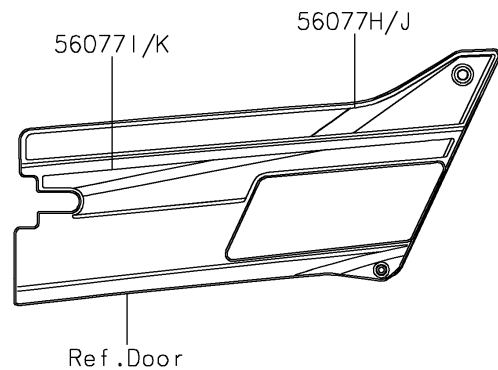

2025 TERYX4™ S SE PARTS DIAGRAM

Decals(LSFNN/LSFNL)

F2861B

2025 TERYX4™ S SE PARTS LIST

Decals(LSFNN/LSFNL)

ITEM NAME	PART NUMBER	QUANTITY
MARK,KAWASAKI (Ref # 56052)	56052-0928	1
PATTERN,SIDE GUARD,LH,UPP (Ref # 56077)	56077-1478	1
PATTERN,SIDE GUARD,LH,LWR (Ref # 56077A)	56077-1480	1
PATTERN,SIDE GUARD,RH,UPP (Ref # 56077B)	56077-1481	1
PATTERN,SIDE GUARD,RH,LWR (Ref # 56077C)	56077-1483	1
PATTERN,FR DOOR COVER,LH,UPP (Ref # 56077D)	56077-1484	1
PATTERN,FR DOOR COVER,LH,LWR (Ref # 56077E)	56077-1485	1
PATTERN,FR DOOR COVER,RH,UPP (Ref # 56077F)	56077-1486	1
PATTERN,FR DOOR COVER,RH,LWR (Ref # 56077G)	56077-1487	1
PATTERN,RR DOOR COVER,LH,UPP (Ref # 56077H)	56077-1488	1
PATTERN,RR DOOR COVER,LH,LWR (Ref # 56077I)	56077-1489	1
PATTERN,RR DOOR COVER,RH,UPP (Ref # 56077J)	56077-1490	1
PATTERN,RR DOOR COVER,RH,LWR (Ref # 56077K)	56077-1491	1
PATTERN,RR FENDER,LH (Ref # 56077L)	56077-1492	1
PATTERN,RR FENDER,RH (Ref # 56077M)	56077-1493	1
PATTERN,SIDE GUARD,LH,CNT (Ref # 56077N)	56077-2644	1
PATTERN,SIDE GUARD,RH,CNT (Ref # 56077O)	56077-2645	1