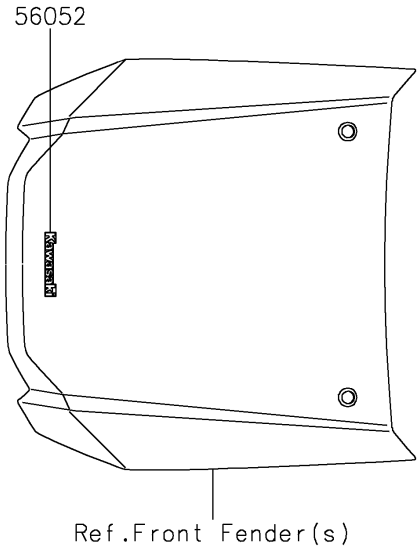

2025 TERYX4™ S SE PARTS DIAGRAM

Decals(LSFNN/LSFNL)

F2861B

2025 TERYX4™ S SE PARTS LIST

Decals(LSFNN/LSFNL)

ITEM NAME	PART NUMBER	QUANTITY
MARK,KAWASAKI (Ref # 56052)	56052-0928	1
PATTERN,SIDE GUARD,LH,UPP (Ref # 56077)	56077-1478	1
PATTERN,SIDE GUARD,LH,LWR (Ref # 56077A)	56077-1480	1
PATTERN,SIDE GUARD,RH,UPP (Ref # 56077B)	56077-1481	1
PATTERN,SIDE GUARD,RH,LWR (Ref # 56077C)	56077-1483	1
PATTERN,FR DOOR COVER,LH,UPP (Ref # 56077D)	56077-1484	1
PATTERN,FR DOOR COVER,LH,LWR (Ref # 56077E)	56077-1485	1
PATTERN,FR DOOR COVER,RH,UPP (Ref # 56077F)	56077-1486	1
PATTERN,FR DOOR COVER,RH,LWR (Ref # 56077G)	56077-1487	1
PATTERN,RR DOOR COVER,LH,UPP (Ref # 56077H)	56077-1488	1
PATTERN,RR DOOR COVER,LH,LWR (Ref # 56077I)	56077-1489	1
PATTERN,RR DOOR COVER,RH,UPP (Ref # 56077J)	56077-1490	1
PATTERN,RR DOOR COVER,RH,LWR (Ref # 56077K)	56077-1491	1
PATTERN,RR FENDER,LH (Ref # 56077L)	56077-1492	1
PATTERN,RR FENDER,RH (Ref # 56077M)	56077-1493	1
PATTERN,SIDE GUARD,LH,CNT (Ref # 56077N)	56077-2644	1
PATTERN,SIDE GUARD,RH,CNT (Ref # 56077O)	56077-2645	1