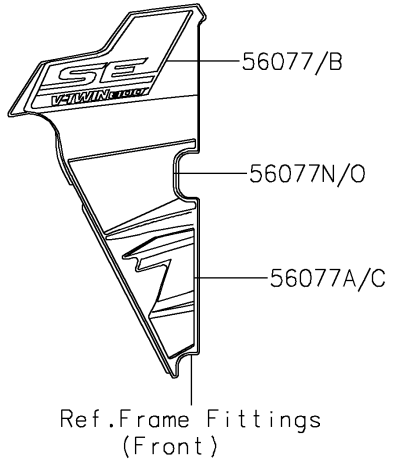

2025 TERYX4™ S SE PARTS DIAGRAM

Decals(LSFNN/LSFNL)

F2861B

2025 TERYX4™ S SE PARTS LIST

Decals(LSFNN/LSFNL)

ITEM NAME	PART NUMBER	QUANTITY
MARK,KAWASAKI (Ref # 56052)	56052-0928	1
PATTERN,SIDE GUARD,LH,UPP (Ref # 56077)	56077-1478	1
PATTERN,SIDE GUARD,LH,LWR (Ref # 56077A)	56077-1480	1
PATTERN,SIDE GUARD,RH,UPP (Ref # 56077B)	56077-1481	1
PATTERN,SIDE GUARD,RH,LWR (Ref # 56077C)	56077-1483	1
PATTERN,FR DOOR COVER,LH,UPP (Ref # 56077D)	56077-1484	1
PATTERN,FR DOOR COVER,LH,LWR (Ref # 56077E)	56077-1485	1
PATTERN,FR DOOR COVER,RH,UPP (Ref # 56077F)	56077-1486	1
PATTERN,FR DOOR COVER,RH,LWR (Ref # 56077G)	56077-1487	1
PATTERN,RR DOOR COVER,LH,UPP (Ref # 56077H)	56077-1488	1
PATTERN,RR DOOR COVER,LH,LWR (Ref # 56077I)	56077-1489	1
PATTERN,RR DOOR COVER,RH,UPP (Ref # 56077J)	56077-1490	1
PATTERN,RR DOOR COVER,RH,LWR (Ref # 56077K)	56077-1491	1
PATTERN,RR FENDER,LH (Ref # 56077L)	56077-1492	1
PATTERN,RR FENDER,RH (Ref # 56077M)	56077-1493	1
PATTERN,SIDE GUARD,LH,CNT (Ref # 56077N)	56077-2644	1
PATTERN,SIDE GUARD,RH,CNT (Ref # 56077O)	56077-2645	1