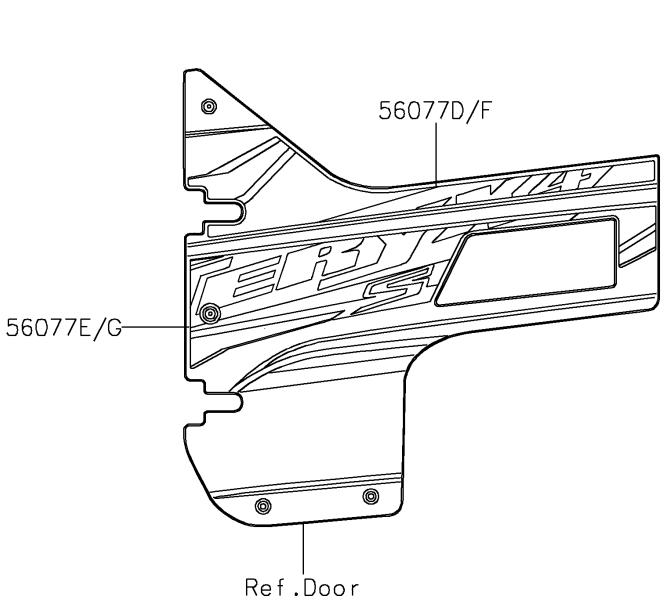

2025 TERYX4™ S SE PARTS DIAGRAM

Decals(LSFNN/LSFNL)

F2861B

2025 TERYX4™ S SE PARTS LIST

Decals(LSFNN/LSFNL)

ITEM NAME	PART NUMBER	QUANTITY
MARK,KAWASAKI (Ref # 56052)	56052-0928	1
PATTERN,SIDE GUARD,LH,UPP (Ref # 56077)	56077-1478	1
PATTERN,SIDE GUARD,LH,LWR (Ref # 56077A)	56077-1480	1
PATTERN,SIDE GUARD,RH,UPP (Ref # 56077B)	56077-1481	1
PATTERN,SIDE GUARD,RH,LWR (Ref # 56077C)	56077-1483	1
PATTERN,FR DOOR COVER,LH,UPP (Ref # 56077D)	56077-1484	1
PATTERN,FR DOOR COVER,LH,LWR (Ref # 56077E)	56077-1485	1
PATTERN,FR DOOR COVER,RH,UPP (Ref # 56077F)	56077-1486	1
PATTERN,FR DOOR COVER,RH,LWR (Ref # 56077G)	56077-1487	1
PATTERN,RR DOOR COVER,LH,UPP (Ref # 56077H)	56077-1488	1
PATTERN,RR DOOR COVER,LH,LWR (Ref # 56077I)	56077-1489	1
PATTERN,RR DOOR COVER,RH,UPP (Ref # 56077J)	56077-1490	1
PATTERN,RR DOOR COVER,RH,LWR (Ref # 56077K)	56077-1491	1
PATTERN,RR FENDER,LH (Ref # 56077L)	56077-1492	1
PATTERN,RR FENDER,RH (Ref # 56077M)	56077-1493	1
PATTERN,SIDE GUARD,LH,CNT (Ref # 56077N)	56077-2644	1
PATTERN,SIDE GUARD,RH,CNT (Ref # 56077O)	56077-2645	1